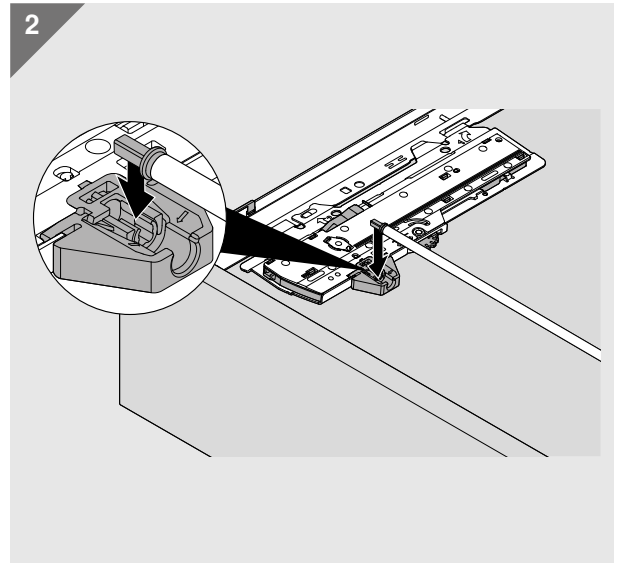

TIP-ON BLUMOTION MERIVOBX