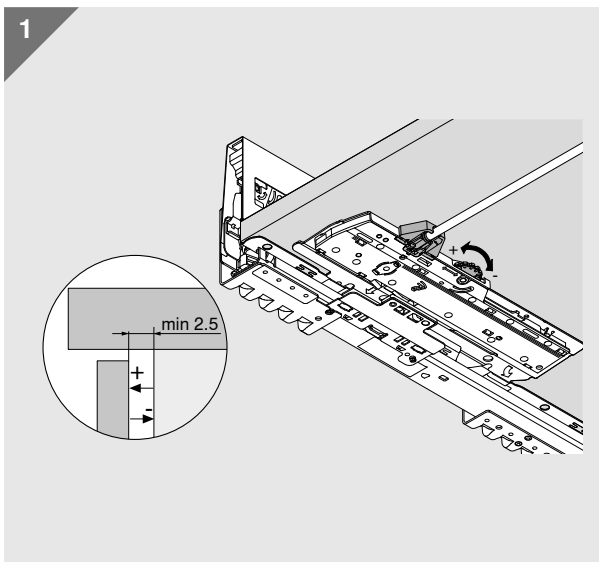

TIP-ON BLUMOTION MERIVOBX