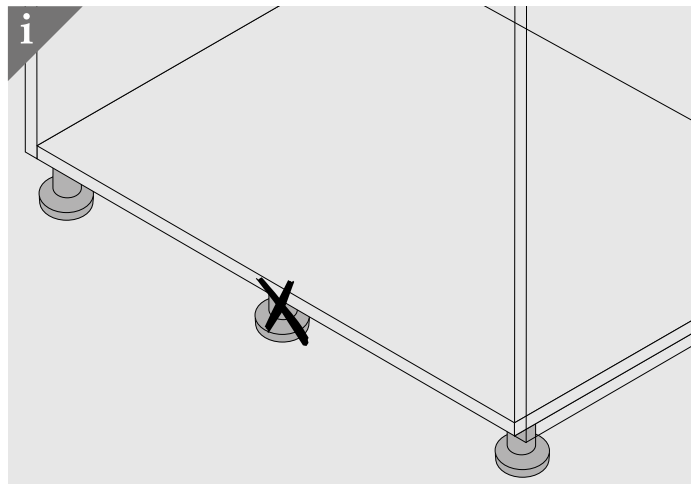

Zurück | Back | Retour | Indietro |
Hacia atrás | Wstecz | Назад | 返回

TIP-ON BLUMOTION MERIVOBX

i

i

i

i

i

LW 238 – 294 mm

i

LW ≥ 294 mm

TIP-ON BLUMOTION MERIVOBX

TIP-ON BLUMOTION MERIVOBX

Look for our
FSC™-certified
products

MD-063/2 - 09.20 - © Copyright by Blum

Julius Blum GmbH
Furniture Fittings Mfg.
6973 Höchst, Austria
Tel.: +43 5578 705-0
Fax: +43 5578 705-44
E-mail: info@blum.com
www.blum.com