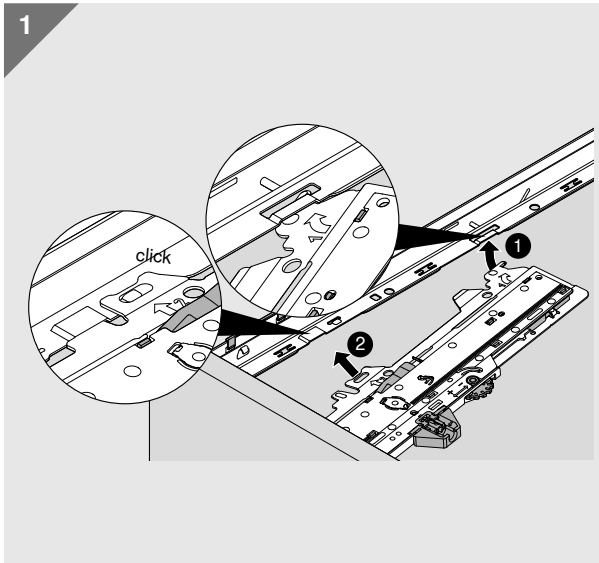

Zurück | Back | Retour | Indietro |
Hacia atrás | Wstecz | Назад | 返回

TIP-ON BLUMOTION MERIVOBX

i

i

i

i

i

LW 238 – 294 mm

i

LW ≥ 294 mm

TIP-ON BLUMOTION MERIVOBX

TIP-ON BLUMOTION MERIVOBX

Look for our
FSC™-certified
products

MD-063/2 - 09.20 - © Copyright by Blum

Julius Blum GmbH
Furniture Fittings Mfg.
6973 Höchst, Austria
Tel.: +43 5578 705-0
Fax: +43 5578 705-44
E-mail: info@blum.com
www.blum.com