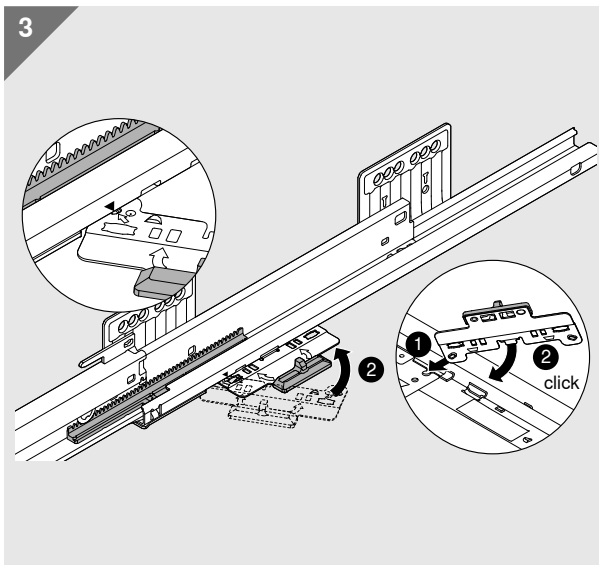

TIP-ON BLUMOTION MERIVOBX