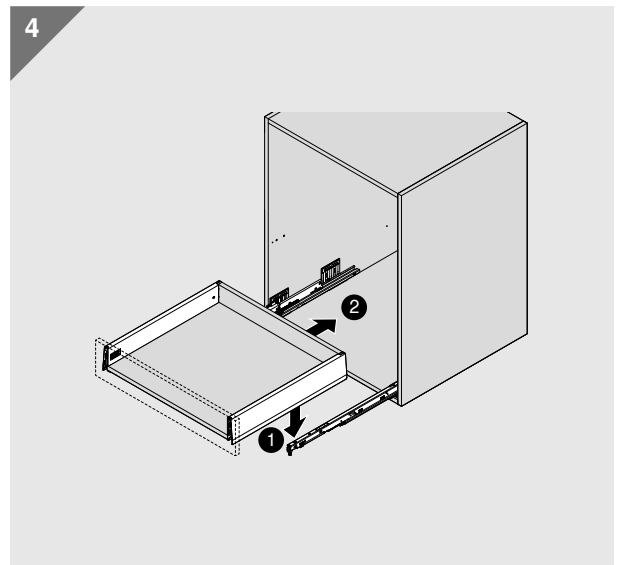

Zurück | Back | Retour | Indietro |
Hacia atrás | Wstecz | Назад | 返回

TIP-ON BLUMOTION MERIVOBX

i

i

i

i

i

LW 238 – 294 mm

i

LW ≥ 294 mm

TIP-ON BLUMOTION MERIVOBX

TIP-ON BLUMOTION MERIVOBX

Look for our
FSC™-certified
products

MD-063/2 - 09.20 - © Copyright by Blum

Julius Blum GmbH
Furniture Fittings Mfg.
6973 Höchst, Austria
Tel.: +43 5578 705-0
Fax: +43 5578 705-44
E-mail: info@blum.com
www.blum.com