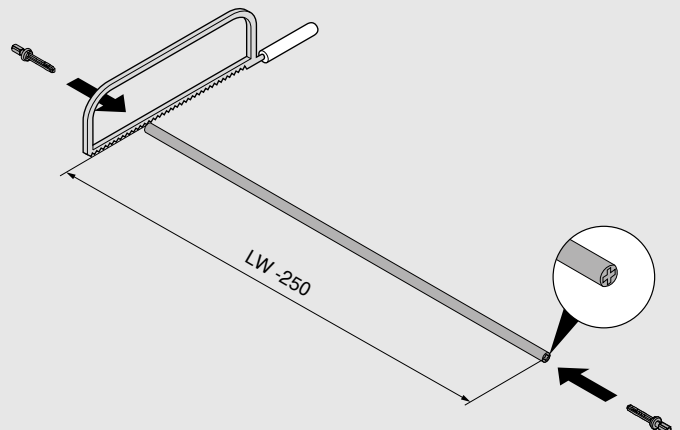

Zurück | Back | Retour | Indietro |
Hacia atrás | Wstecz | Назад | 返回

TIP-ON BLUMOTION MERIVOBX

i

i

i

i

i

LW 238 – 294 mm

i

LW ≥ 294 mm

TIP-ON BLUMOTION MERIVOBX

TIP-ON BLUMOTION MERIVOBX

Look for our
FSC™-certified
products

MD-063/2 - 09.20 - © Copyright by Blum

Julius Blum GmbH
Furniture Fittings Mfg.
6973 Höchst, Austria
Tel.: +43 5578 705-0
Fax: +43 5578 705-44
E-mail: info@blum.com
www.blum.com