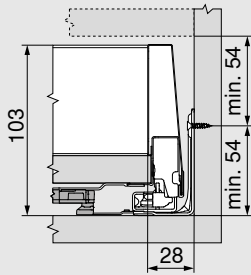

Zurück | Back | Retour | Indietro |
Hacia atrás | Wstecz | Назад | 返回

TIP-ON BLUMOTION MERIVOBX

i

i

i

i

i

LW 238 – 294 mm