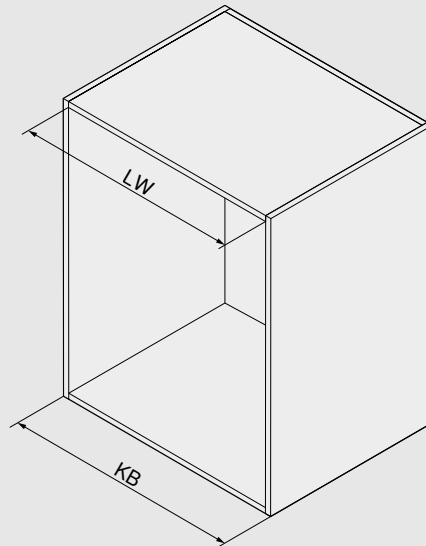

Zurück | Back | Retour | Indietro |
Hacia atrás | Wstecz | Назад | 返回

TIP-ON BLUMOTION MERIVOBX

i

i

i

i

i

LW 238 – 294 mm

i

LW ≥ 294 mm

TIP-ON BLUMOTION MERIVOBX

TIP-ON BLUMOTION MERIVOBX

Look for our
FSC™-certified
products

MD-063/2 - 09.20 - © Copyright by Blum

Julius Blum GmbH
Furniture Fittings Mfg.
6973 Höchst, Austria
Tel.: +43 5578 705-0
Fax: +43 5578 705-44
E-mail: info@blum.com
www.blum.com