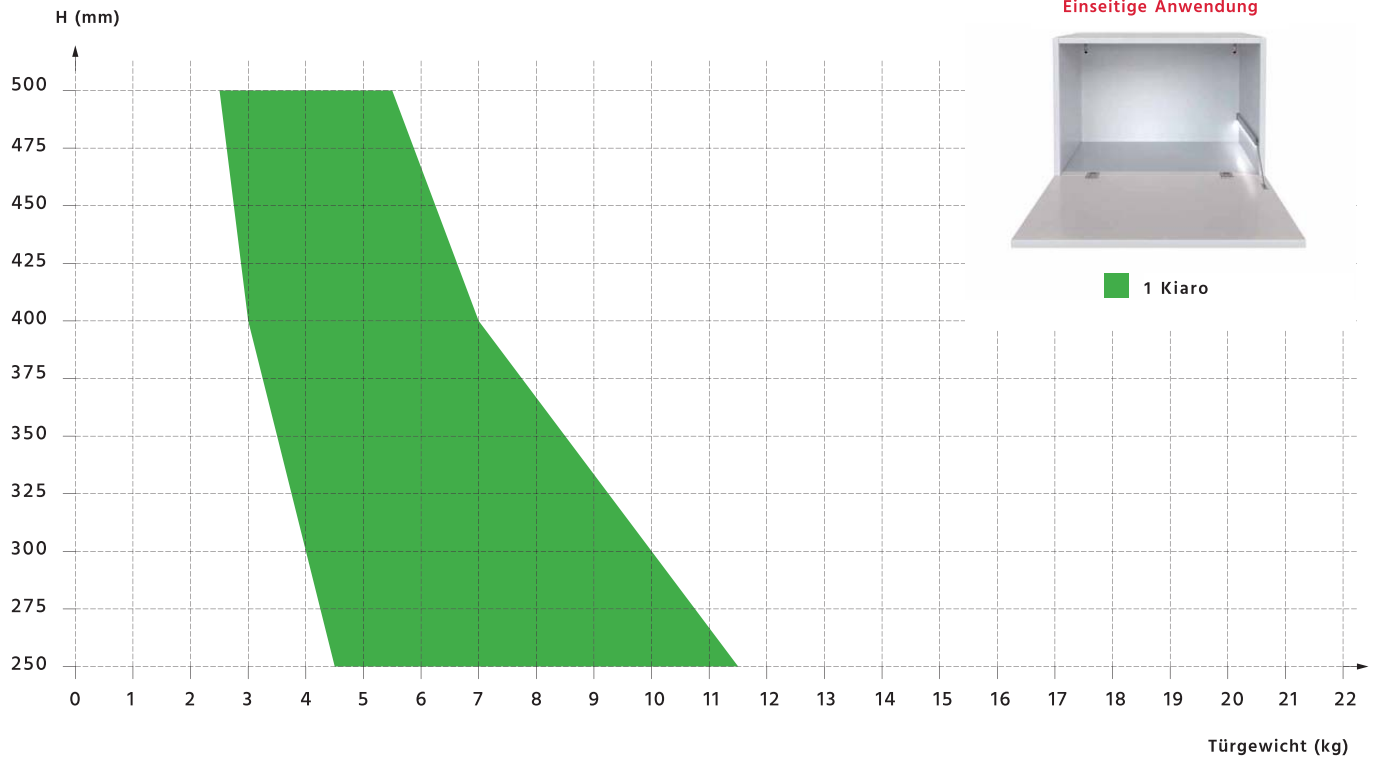

Sanftes Öffnen - Soft Opening

Kg = Türgewicht inklusive möglichem Griffgewicht!

Reibungsöffnung - Friction Opening

Kg = Türgewicht inklusive möglichem Griffgewicht!