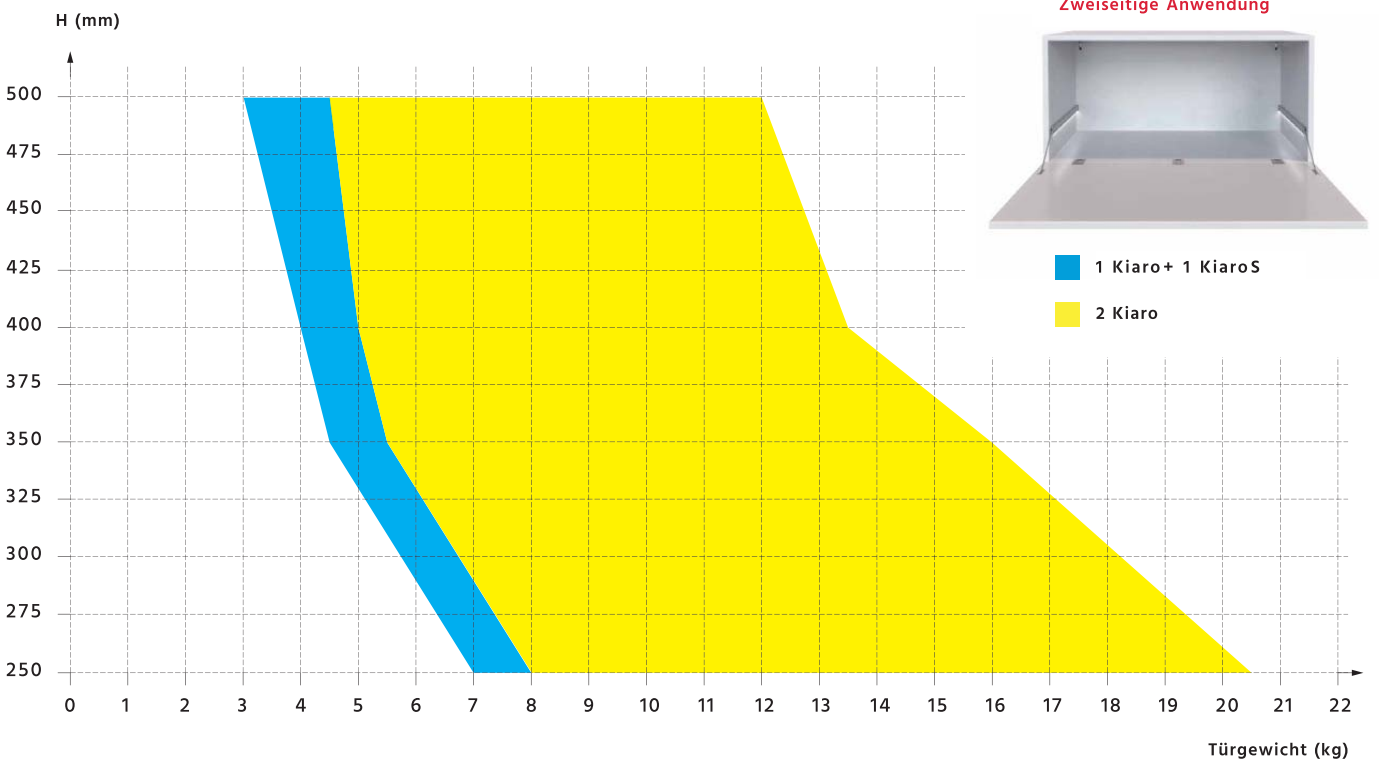

Sanftes Öffnen - Soft Opening

Kg = Türgewicht inklusive möglichem Griffgewicht!

Reibungsöffnung - Friction Opening

Kg = Türgewicht inklusive möglichem Griffgewicht!