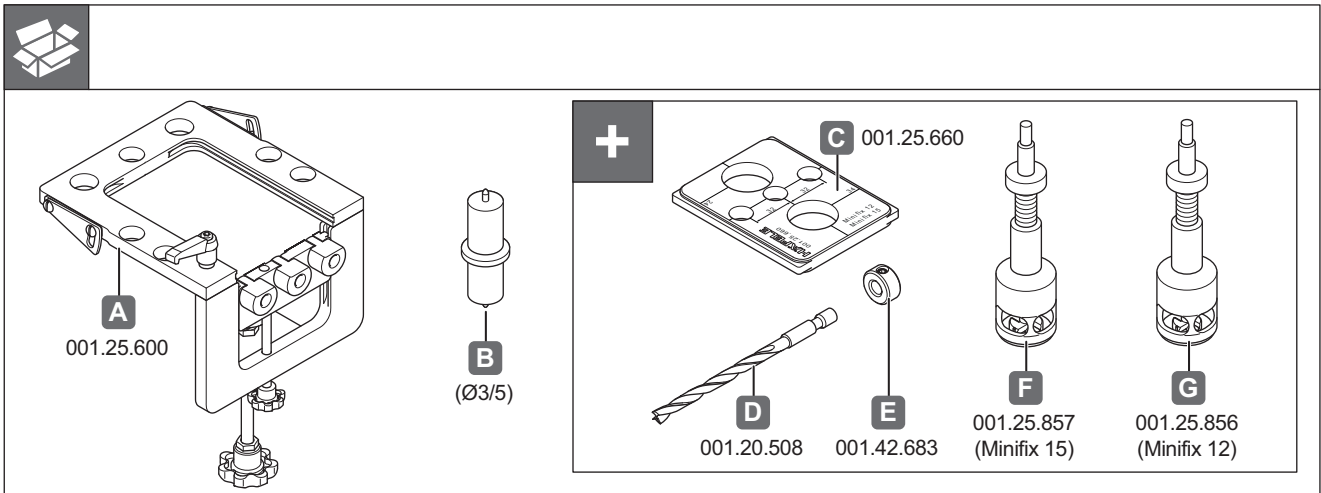

Red Jig (Minifix 12/15)

001.25.600
001.20.508
001.25.820
001.25.660

732.20.010
i
mm

	C	D	A	
Minifix 12	≥ 12	9,5 ^{+0,2}	6,0	
Minifix 12	≥ 12	9,5 ^{+0,2}	6,0	
	≥ 16	12,5 ^{+0,5}	8,0	
	≥ 18	13,5 ^{+0,5}	9,0	
	≥ 19	14,0 ^{+0,5}	9,5	
	≥ 23	16,5 ^{+0,5}	11,5	
	≥ 26	18,5 ^{+0,5}	13,0	
≥ 29	19,5 ^{+0,5}	14,5		
Minifix 15	≥ 16	12,5 ^{+0,5}	8,0	
	≥ 18	13,5 ^{+0,5}	9,0	
	≥ 19	14,0 ^{+0,5}	9,5	
	≥ 23	16,5 ^{+0,5}	11,5	
	≥ 26	18,5 ^{+0,5}	13,0	
	≥ 29	19,5 ^{+0,5}	14,5	