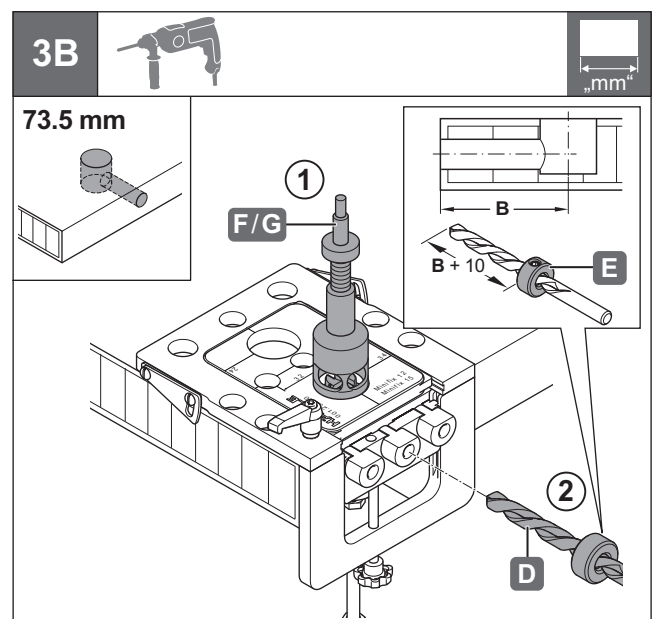

Red Jig (Minifix 12/15)

001.25.600
001.20.508
001.25.820
001.25.660

732.20.010
i
mm

	C	D	A	
Minifix 12	≥ 12	9,5 ^{+0,2}	6,0	
Minifix 12	≥ 12	9,5 ^{+0,2}	6,0	
	≥ 16	12,5 ^{+0,5}	8,0	
	≥ 18	13,5 ^{+0,5}	9,0	
	≥ 19	14,0 ^{+0,5}	9,5	
	≥ 23	16,5 ^{+0,5}	11,5	
	≥ 26	18,5 ^{+0,5}	13,0	
≥ 29	19,5 ^{+0,5}	14,5		
Minifix 15	≥ 16	12,5 ^{+0,5}	8,0	
	≥ 18	13,5 ^{+0,5}	9,0	
	≥ 19	14,0 ^{+0,5}	9,5	
	≥ 23	16,5 ^{+0,5}	11,5	
	≥ 26	18,5 ^{+0,5}	13,0	
	≥ 29	19,5 ^{+0,5}	14,5	