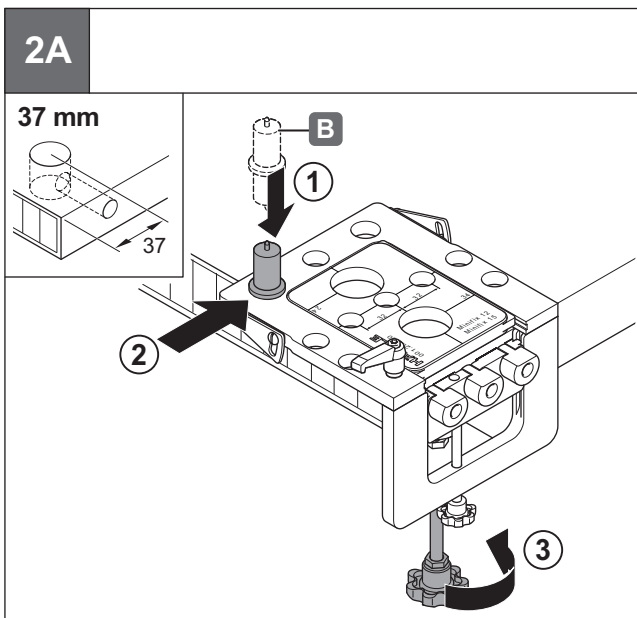

Red Jig (Minifix 12/15)

001.25.600
001.20.508
001.25.820
001.25.660

732.20.010
i
mm

	C	D	A	
Minifix 12	≥ 12	9,5 ^{+0,2}	6,0	
Minifix 12	≥ 12	9,5 ^{+0,2}	6,0	
	≥ 16	12,5 ^{+0,5}	8,0	
	≥ 18	13,5 ^{+0,5}	9,0	
	≥ 19	14,0 ^{+0,5}	9,5	
	≥ 23	16,5 ^{+0,5}	11,5	
	≥ 26	18,5 ^{+0,5}	13,0	
≥ 29	19,5 ^{+0,5}	14,5		
Minifix 15	≥ 16	12,5 ^{+0,5}	8,0	
	≥ 18	13,5 ^{+0,5}	9,0	
	≥ 19	14,0 ^{+0,5}	9,5	
	≥ 23	16,5 ^{+0,5}	11,5	
	≥ 26	18,5 ^{+0,5}	13,0	
	≥ 29	19,5 ^{+0,5}	14,5	