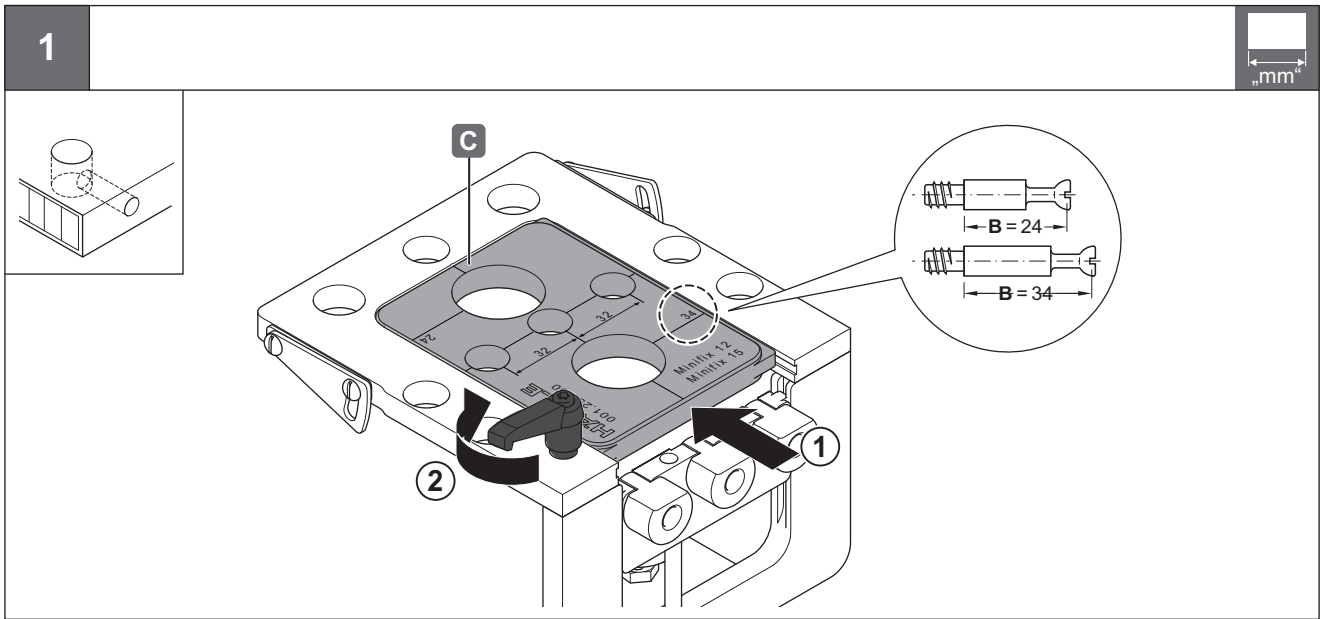

Red Jig (Minifix 12/15)

001.25.600
001.20.508
001.25.820
001.25.660

732.20.010
i
mm

	C	D	A	
Minifix 12	≥ 12	9,5 ^{+0,2}	6,0	
Minifix 12	≥ 12	9,5 ^{+0,2}	6,0	
	≥ 16	12,5 ^{+0,5}	8,0	
	≥ 18	13,5 ^{+0,5}	9,0	
	≥ 19	14,0 ^{+0,5}	9,5	
	≥ 23	16,5 ^{+0,5}	11,5	
	≥ 26	18,5 ^{+0,5}	13,0	
≥ 29	19,5 ^{+0,5}	14,5		
Minifix 15	≥ 16	12,5 ^{+0,5}	8,0	
	≥ 18	13,5 ^{+0,5}	9,0	
	≥ 19	14,0 ^{+0,5}	9,5	
	≥ 23	16,5 ^{+0,5}	11,5	
	≥ 26	18,5 ^{+0,5}	13,0	
	≥ 29	19,5 ^{+0,5}	14,5	