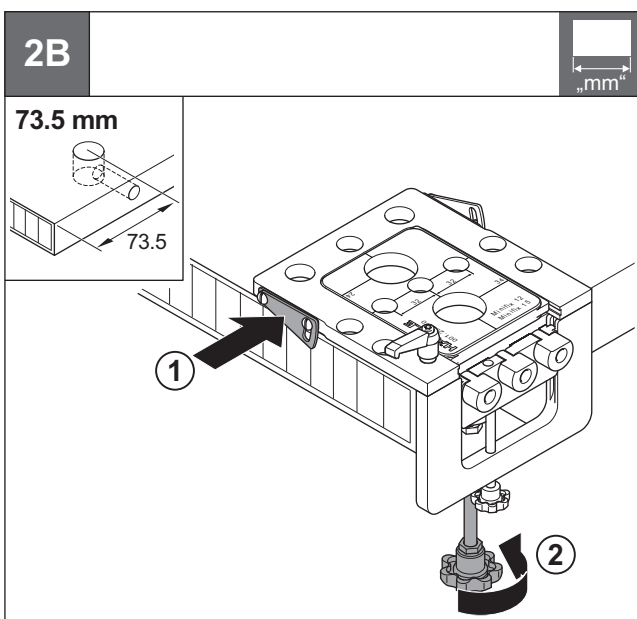

Red Jig (Minifix 12/15)

001.25.600
001.20.508
001.25.820
001.25.660

732.20.010
i
mm

	C	D	A	
Minifix 12	≥ 12	9,5 ^{+0,2}	6,0	
Minifix 12	≥ 12	9,5 ^{+0,2}	6,0	
	≥ 16	12,5 ^{+0,5}	8,0	
	≥ 18	13,5 ^{+0,5}	9,0	
	≥ 19	14,0 ^{+0,5}	9,5	
	≥ 23	16,5 ^{+0,5}	11,5	
	≥ 26	18,5 ^{+0,5}	13,0	
≥ 29	19,5 ^{+0,5}	14,5		
Minifix 15	≥ 16	12,5 ^{+0,5}	8,0	
	≥ 18	13,5 ^{+0,5}	9,0	
	≥ 19	14,0 ^{+0,5}	9,5	
	≥ 23	16,5 ^{+0,5}	11,5	
	≥ 26	18,5 ^{+0,5}	13,0	
	≥ 29	19,5 ^{+0,5}	14,5	