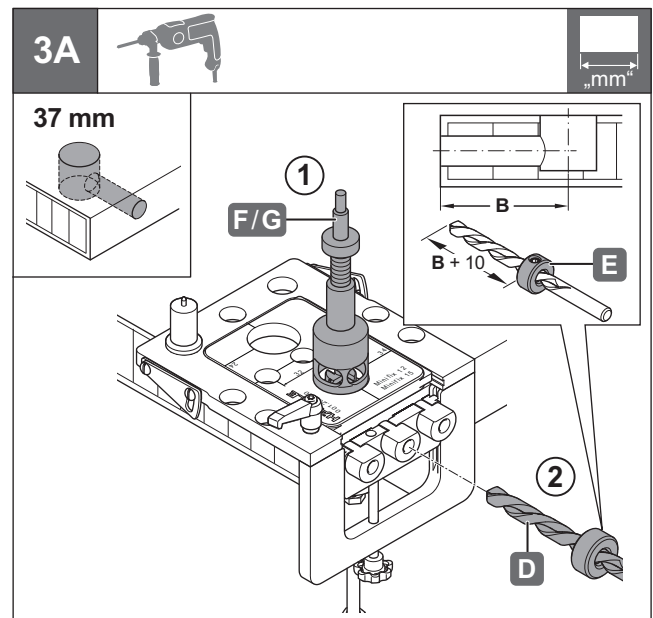

Red Jig (Minifix 12/15)

001.25.600
001.20.508
001.25.820
001.25.660

732.20.010
i
mm

	C	D	A	
Minifix 12	≥ 12	9,5 ^{+0,2}	6,0	
Minifix 12	≥ 12	9,5 ^{+0,2}	6,0	
	≥ 16	12,5 ^{+0,5}	8,0	
	≥ 18	13,5 ^{+0,5}	9,0	
	≥ 19	14,0 ^{+0,5}	9,5	
	≥ 23	16,5 ^{+0,5}	11,5	
	≥ 26	18,5 ^{+0,5}	13,0	
≥ 29	19,5 ^{+0,5}	14,5		
Minifix 15	≥ 16	12,5 ^{+0,5}	8,0	
	≥ 18	13,5 ^{+0,5}	9,0	
	≥ 19	14,0 ^{+0,5}	9,5	
	≥ 23	16,5 ^{+0,5}	11,5	
	≥ 26	18,5 ^{+0,5}	13,0	
	≥ 29	19,5 ^{+0,5}	14,5	