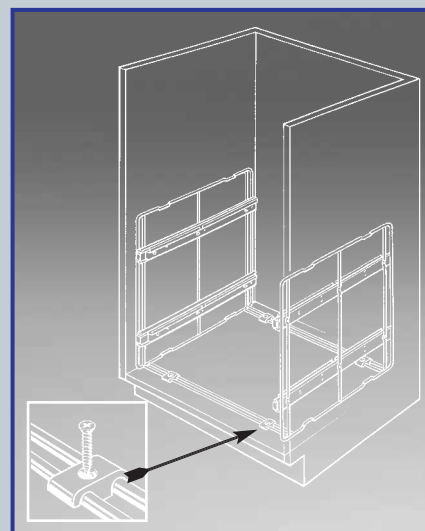

Quickbasket

Quickbasket

Quickbasket

Rahmen festschrauben
Fitting the frame

Körbe einschieben fertig!
Push in the basket and ready

Körbe problemlos 3-fach höhenverstellbar
Basket can be adjusted in 3 different heights

Stapelfähig durch einfache Montage für Hochschrank und Highboard.

Ausführung	Höhe / mm
1-fach	450 mm hoch
2-fach	900 mm hoch
3-fach	1.350 mm hoch

Achtung ab Ausführung 2-fach - Seitenwandsicherung erforderlich! (Ausreichendes Befestigungsmaterial liegt bei)

Schrankbreite	Maße / mm
30er	232 x 450 x 490
40er	332 x 450 x 490
45er	382 x 450 x 490
50er	432 x 450 x 490
60er	532 x 450 x 490

Stackable through simple mounting
Single version = 450 mm high
double version = 900 mm high
triple version = 1.350 mm high