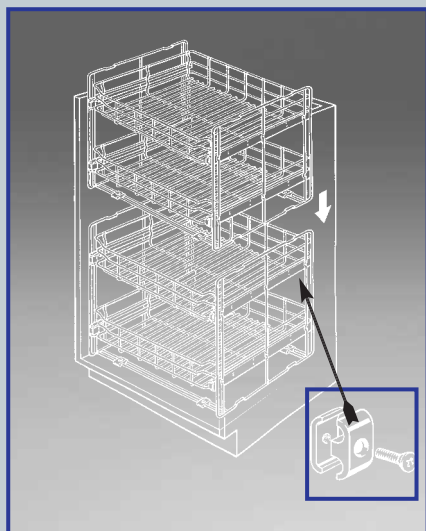

Stapelfähig durch einfache Montage für Hochschrank und Highboard.

Ausführung	Höhe / mm
1-fach	450 mm hoch
2-fach	900 mm hoch
3-fach	1.350 mm hoch

Achtung ab Ausführung 2-fach - Seitenwandsicherung erforderlich! (Ausreichendes Befestigungsmaterial liegt bei)

Schrankbreite	Maße / mm
30er	232 x 450 x 490
40er	332 x 450 x 490
45er	382 x 450 x 490
50er	432 x 450 x 490
60er	532 x 450 x 490

Stackable through simple mounting
Single version = 450 mm high
double version = 900 mm high
triple version = 1.350 mm high

For a double arrangement fixing at the side walls is necessary (Sufficient fixings are supplied)

cabinet width	measurements in mm
300 mm	232 x 450 x 490
400 mm	332 x 450 x 490
450 mm	382 x 450 x 490
500 mm	432 x 450 x 490
600 mm	532 x 450 x 490

Stapelfähig durch einfache Quickmontage
Stackable through simple mounting

Quickbasket

Art.-Nr. <i>item no.</i>	Schrankbreite <i>cabinet width</i>
670 308-39	300 mm
670 408-39	400 mm
670 458-39	450 mm
670 508-39	500 mm
670 608-39	600 mm