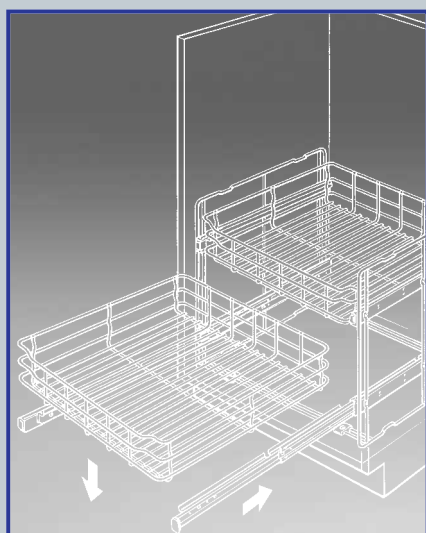

Quickbasket

Quickbasket

Quickbasket

Rahmen festschrauben
Fitting the frame

Körbe einschieben fertig!
Push in the basket and ready

Körbe problemlos 3-fach höhenverstellbar
Basket can be adjusted in 3 different heights

Stapelfähig durch einfache Montage für Hochschrank und Highboard.

Ausführung	Höhe / mm
1-fach	450 mm hoch
2-fach	900 mm hoch
3-fach	1.350 mm hoch

Achtung ab Ausführung 2-fach - Seitenwandsicherung erforderlich! (Ausreichendes Befestigungsmaterial liegt bei)

Schrankbreite	Maße / mm
30er	232 x 450 x 490
40er	332 x 450 x 490
45er	382 x 450 x 490
50er	432 x 450 x 490
60er	532 x 450 x 490

Stackable through simple mounting
Single version = 450 mm high
double version = 900 mm high
triple version = 1.350 mm high

Stapelfähig durch einfache Quickmontage
Stackable through simple mounting

Quickbasket

Art.-Nr. <i>item no.</i>	Schrankbreite <i>cabinet width</i>
670 308-39	300 mm
670 408-39	400 mm
670 458-39	450 mm
670 508-39	500 mm
670 608-39	600 mm