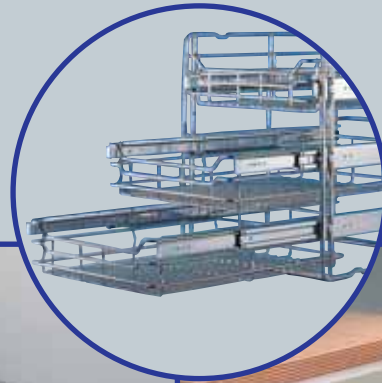

Quickbasket

Quickbasket

Quickbasket

Rahmen festschrauben
Fitting the frame

Körbe einschieben fertig!
Push in the basket and ready

Körbe problemlos 3-fach höhenverstellbar
Basket can be adjusted in 3 different heights

Stapelfähig durch einfache Montage für Hochschrank und Highboard.

Ausführung	Höhe / mm
1-fach	450 mm hoch
2-fach	900 mm hoch
3-fach	1.350 mm hoch

Achtung ab Ausführung 2-fach - Seitenwandsicherung erforderlich! (Ausreichendes Befestigungsmaterial liegt bei)

Schrankbreite	Maße / mm
30er	232 x 450 x 490
40er	332 x 450 x 490
45er	382 x 450 x 490
50er	432 x 450 x 490
60er	532 x 450 x 490

Stackable through simple mounting
Single version = 450 mm high
double version = 900 mm high
triple version = 1.350 mm high

Stapelfähig durch einfache Quickmontage
Stackable through simple mounting

Quickbasket

Art.-Nr. <i>item no.</i>	Schrankbreite <i>cabinet width</i>
670 308-39	300 mm
670 408-39	400 mm
670 458-39	450 mm
670 508-39	500 mm
670 608-39	600 mm