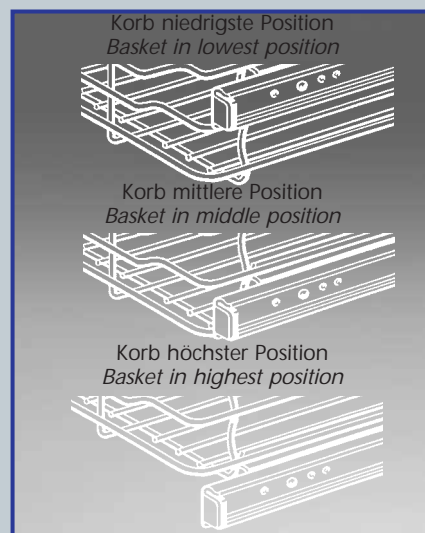

Quickbasket

Quickbasket

Quickbasket

Rahmen festschrauben
Fitting the frame

Körbe einschieben fertig!
Push in the basket and ready

Körbe problemlos 3-fach höhenverstellbar
Basket can be adjusted in 3 different heights

Stapelfähig durch einfache Montage für Hochschrank und Highboard.

Ausführung	Höhe / mm
1-fach	450 mm hoch
2-fach	900 mm hoch
3-fach	1.350 mm hoch

Achtung ab Ausführung 2-fach - Seitenwandsicherung erforderlich! (Ausreichendes Befestigungsmaterial liegt bei)

Schrankbreite	Maße / mm
30er	232 x 450 x 490
40er	332 x 450 x 490
45er	382 x 450 x 490
50er	432 x 450 x 490
60er	532 x 450 x 490

Stackable through simple mounting
Single version = 450 mm high
double version = 900 mm high
triple version = 1.350 mm high

Stapelfähig durch einfache Quickmontage
Stackable through simple mounting

Quickbasket

Art.-Nr. <i>item no.</i>	Schrankbreite <i>cabinet width</i>
670 308-39	300 mm
670 408-39	400 mm
670 458-39	450 mm
670 508-39	500 mm
670 608-39	600 mm