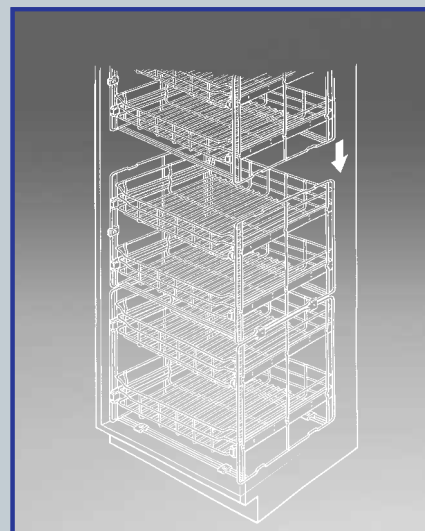

Stapelfähig durch einfache Montage für Hochschrank und Highboard.

Ausführung	Höhe / mm
1-fach	450 mm hoch
2-fach	900 mm hoch
3-fach	1.350 mm hoch

Achtung ab Ausführung 2-fach - Seitenwandsicherung erforderlich! (Ausreichendes Befestigungsmaterial liegt bei)

Schrankbreite	Maße / mm
30er	232 x 450 x 490
40er	332 x 450 x 490
45er	382 x 450 x 490
50er	432 x 450 x 490
60er	532 x 450 x 490

Stackable through simple mounting
Single version = 450 mm high
double version = 900 mm high
triple version = 1.350 mm high

For a double arrangement fixing at the side walls is necessary (Sufficient fixings are supplied)

cabinet width	measurements in mm
300 mm	232 x 450 x 490
400 mm	332 x 450 x 490
450 mm	382 x 450 x 490
500 mm	432 x 450 x 490
600 mm	532 x 450 x 490

Stapelfähig durch einfache Quickmontage
Stackable through simple mounting

Quickbasket

Art.-Nr. <i>item no.</i>	Schrankbreite <i>cabinet width</i>
670 308-39	300 mm
670 408-39	400 mm
670 458-39	450 mm
670 508-39	500 mm
670 608-39	600 mm