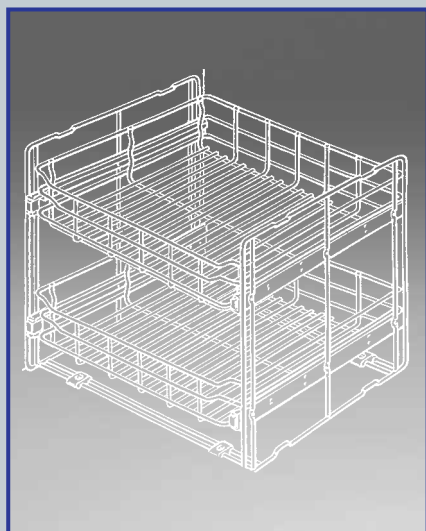

Quickbasket

Quickbasket

Quickbasket

Rahmen festschrauben
Fitting the frame

Körbe einschieben fertig!
Push in the basket and ready

Körbe problemlos 3-fach höhenverstellbar
Basket can be adjusted in 3 different heights

Stapelfähig durch einfache Montage für Hochschrank und Highboard.

Ausführung	Höhe / mm
1-fach	450 mm hoch
2-fach	900 mm hoch
3-fach	1.350 mm hoch

Achtung ab Ausführung 2-fach - Seitenwandsicherung erforderlich! (Ausreichendes Befestigungsmaterial liegt bei)

Schrankbreite	Maße / mm
30er	232 x 450 x 490
40er	332 x 450 x 490
45er	382 x 450 x 490
50er	432 x 450 x 490
60er	532 x 450 x 490

Stackable through simple mounting
Single version = 450 mm high
double version = 900 mm high
triple version = 1.350 mm high

Stapelfähig durch einfache Quickmontage
Stackable through simple mounting

Quickbasket

Art.-Nr. <i>item no.</i>	Schrankbreite <i>cabinet width</i>
670 308-39	300 mm
670 408-39	400 mm
670 458-39	450 mm
670 508-39	500 mm
670 608-39	600 mm