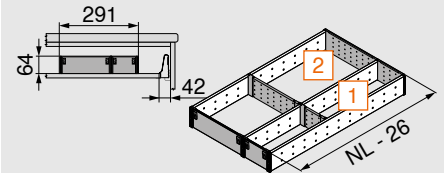

Set MI3

NL	Art.-Nr.
450 mm	ZSI.450MI3
500 mm	ZSI.500MI3
550 mm	ZSI.550MI3
600 mm	ZSI.600MI3
650 mm	ZSI.650MI3

Einzel-Sets

ORGA-LINE für Schubkästen

Set FI1

NL	Art.-Nr.
450 mm	ZSI.450FI1
500 mm	ZSI.500FI1
550 mm	ZSI.550FI1
600 mm	ZSI.600FI1
650 mm	ZSI.650FI1

Set FI2

NL	Art.-Nr.
450 mm	ZSI.450FI2N
500 mm	ZSI.500FI2N
550 mm	ZSI.550FI2N
600 mm	ZSI.600FI2N
650 mm	ZSI.650FI2N

Set FI3

NL	Art.-Nr.
450 mm	ZSI.450FI3
500 mm	ZSI.500FI3
550 mm	ZSI.550FI3
600 mm	ZSI.600FI3
650 mm	ZSI.650FI3

Set BI3E für SPACE CORNER

NL	Art.-Nr.
600 mm	ZSI.450BI3E
650 mm	ZSI.500BI3E

Flexible Querteiler

Breite	Art.-Nr.
88 mm	ZSI.010Q
176 mm	ZSI.020Q

Schalen

Größe	Art.-Nr.
88 x 88 mm	ZSI.010SI
88 x 176 mm	ZSI.020SI
88 x 264 mm	ZSI.030SI
88 x 352 mm	ZSI.040SI