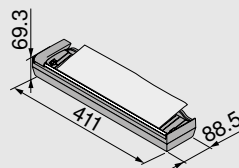

Set FI2

NL	Art.-Nr.
450 mm	ZSI.450FI2N
500 mm	ZSI.500FI2N
550 mm	ZSI.550FI2N
600 mm	ZSI.600FI2N
650 mm	ZSI.650FI2N

Set FI3

NL	Art.-Nr.
450 mm	ZSI.450FI3
500 mm	ZSI.500FI3
550 mm	ZSI.550FI3
600 mm	ZSI.600FI3
650 mm	ZSI.650FI3

Set BI3E für SPACE CORNER

NL	Art.-Nr.
600 mm	ZSI.450BI3E
650 mm	ZSI.500BI3E

Flexible Querteiler

Breite	Art.-Nr.
88 mm	ZSI.010Q
176 mm	ZSI.020Q

Schalen

Größe	Art.-Nr.
88 x 88 mm	ZSI.010SI
88 x 176 mm	ZSI.020SI
88 x 264 mm	ZSI.030SI
88 x 352 mm	ZSI.040SI

Folienschneider

Für Frischhaltefolie	Art.-Nr.
inkl. Folie	ZSZ.01F0
ohne Folie	ZSZ.01F1

- 1 1x ZSZ.01F0
- 2 1x ZSZ.01F0 + 1x ZSZ.02F0

Folienschneider

Für Aluminiumfolie	Art.-Nr.
inkl. Folie	ZSZ.02F0
ohne Folie	ZSZ.02F1