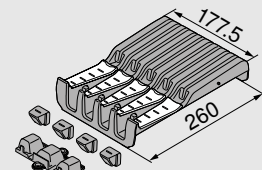

Set BI3E für SPACE CORNER

NL	Art.-Nr.
600 mm	ZSI.450BI3E
650 mm	ZSI.500BI3E

Flexible Querteiler

Breite	Art.-Nr.
88 mm	ZSI.010Q
176 mm	ZSI.020Q

Schalen

Größe	Art.-Nr.
88 x 88 mm	ZSI.010SI
88 x 176 mm	ZSI.020SI
88 x 264 mm	ZSI.030SI
88 x 352 mm	ZSI.040SI

Folienschneider

Für Frischhaltefolie	Art.-Nr.
inkl. Folie	ZSZ.01F0
ohne Folie	ZSZ.01F1

- 1 1x ZSZ.01F0
- 2 1x ZSZ.01F0 + 1x ZSZ.02F0

Folienschneider

Für Aluminiumfolie	Art.-Nr.
inkl. Folie	ZSZ.02F0
ohne Folie	ZSZ.02F1

- 1 1x ZSZ.01F0
- 2 1x ZSZ.01F0 + 1x ZSZ.02F0

Messerhalter

Für 9 Messer	Art.-Nr.
	ZSZ.02M0

- 2 1x ZSZ.02M0

i Platzierung Küchenhelfer