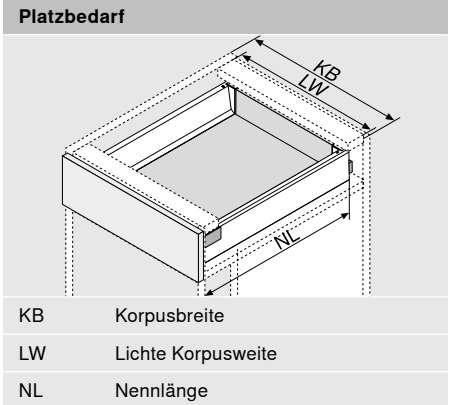

ORGA-LINE für Schubkästen

ORGA-LINE für Schubkästen

Einzel-Sets

Beschreibung

- Die flexiblen, teilausfüllenden Sets sind besonders geeignet für Anwendungen in der Küche und anderen Wohnbereichen
- Für Schubkästen und Innenschubkästen in unterschiedlichen Korpusbreiten
- In jeder Nennlänge von 450 bis 650 mm erhältlich
- Sets sind Facheinteilungen, Schalensets oder Kombinationen aus beidem
- Schalen herausnehmbar – geeignet für die Spülmaschine
- Kann mit Folienschneider oder Messerhalter kombiniert werden

Bestellinformation

Set BI1

NL	Art.-Nr.
450 mm	ZSI.450BI1N
500 mm	ZSI.500BI1N
550 mm	ZSI.550BI1N
600 mm	ZSI.600BI1N
650 mm	ZSI.650BI1N

Set BI2

NL	Art.-Nr.
450 mm	ZSI.450BI2N
500 mm	ZSI.500BI2N
550 mm	ZSI.550BI2N
600 mm	ZSI.600BI2N
650 mm	ZSI.650BI2N

Set BI3E für SPACE CORNER

NL	Art.-Nr.
600 mm	ZSI.450BI3E
650 mm	ZSI.500BI3E

Flexible Querteiler

Breite	Art.-Nr.
88 mm	ZSI.010Q
176 mm	ZSI.020Q

Schalen

Größe	Art.-Nr.
88 x 88 mm	ZSI.010SI
88 x 176 mm	ZSI.020SI
88 x 264 mm	ZSI.030SI
88 x 352 mm	ZSI.040SI