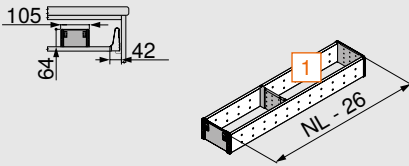

Set MI3

NL	Art.-Nr.
450 mm	ZSI.450MI3
500 mm	ZSI.500MI3
550 mm	ZSI.550MI3
600 mm	ZSI.600MI3
650 mm	ZSI.650MI3

Einzel-Sets

ORGA-LINE für Schubkästen

Set FI1

NL	Art.-Nr.
450 mm	ZSI.450FI1
500 mm	ZSI.500FI1
550 mm	ZSI.550FI1
600 mm	ZSI.600FI1
650 mm	ZSI.650FI1

Set FI2

NL	Art.-Nr.
450 mm	ZSI.450FI2N
500 mm	ZSI.500FI2N
550 mm	ZSI.550FI2N
600 mm	ZSI.600FI2N
650 mm	ZSI.650FI2N

Set FI3

NL	Art.-Nr.
450 mm	ZSI.450FI3
500 mm	ZSI.500FI3
550 mm	ZSI.550FI3
600 mm	ZSI.600FI3
650 mm	ZSI.650FI3

Set BI3E für SPACE CORNER

NL	Art.-Nr.
600 mm	ZSI.450BI3E
650 mm	ZSI.500BI3E

Flexible Querteiler

Breite	Art.-Nr.
88 mm	ZSI.010Q
176 mm	ZSI.020Q

Schalen

Größe	Art.-Nr.
88 x 88 mm	ZSI.010SI
88 x 176 mm	ZSI.020SI
88 x 264 mm	ZSI.030SI
88 x 352 mm	ZSI.040SI