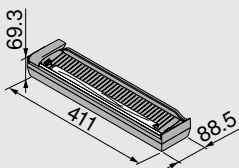

Set FI2

NL	Art.-Nr.
450 mm	ZSI.450FI2N
500 mm	ZSI.500FI2N
550 mm	ZSI.550FI2N
600 mm	ZSI.600FI2N
650 mm	ZSI.650FI2N

Set FI3

NL	Art.-Nr.
450 mm	ZSI.450FI3
500 mm	ZSI.500FI3
550 mm	ZSI.550FI3
600 mm	ZSI.600FI3
650 mm	ZSI.650FI3

Set BI3E für SPACE CORNER

NL	Art.-Nr.
600 mm	ZSI.450BI3E
650 mm	ZSI.500BI3E

Flexible Querteiler

Breite	Art.-Nr.
88 mm	ZSI.010Q
176 mm	ZSI.020Q

Schalen

Größe	Art.-Nr.
88 x 88 mm	ZSI.010SI
88 x 176 mm	ZSI.020SI
88 x 264 mm	ZSI.030SI
88 x 352 mm	ZSI.040SI

Folienschneider

Für Frischhaltefolie	Art.-Nr.
inkl. Folie	ZSZ.01F0
ohne Folie	ZSZ.01F1

- 1 1x ZSZ.01F0
- 2 1x ZSZ.01F0 + 1x ZSZ.02F0

Folienschneider

Für Aluminiumfolie	Art.-Nr.
inkl. Folie	ZSZ.02F0
ohne Folie	ZSZ.02F1