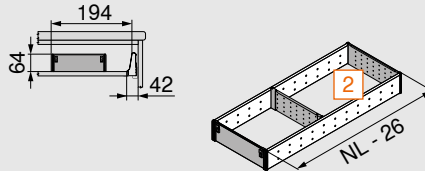

Set MI3

NL	Art.-Nr.
450 mm	ZSI.450MI3
500 mm	ZSI.500MI3
550 mm	ZSI.550MI3
600 mm	ZSI.600MI3
650 mm	ZSI.650MI3

Einzel-Sets

ORGA-LINE für Schubkästen

Set FI1

NL	Art.-Nr.
450 mm	ZSI.450FI1
500 mm	ZSI.500FI1
550 mm	ZSI.550FI1
600 mm	ZSI.600FI1
650 mm	ZSI.650FI1

Set FI2

NL	Art.-Nr.
450 mm	ZSI.450FI2N
500 mm	ZSI.500FI2N
550 mm	ZSI.550FI2N
600 mm	ZSI.600FI2N
650 mm	ZSI.650FI2N

Set FI3

NL	Art.-Nr.
450 mm	ZSI.450FI3
500 mm	ZSI.500FI3
550 mm	ZSI.550FI3
600 mm	ZSI.600FI3
650 mm	ZSI.650FI3

Set BI3E für SPACE CORNER

NL	Art.-Nr.
600 mm	ZSI.450BI3E
650 mm	ZSI.500BI3E

Flexible Querteiler

Breite	Art.-Nr.
88 mm	ZSI.010Q
176 mm	ZSI.020Q

Schalen

Größe	Art.-Nr.
88 x 88 mm	ZSI.010SI
88 x 176 mm	ZSI.020SI
88 x 264 mm	ZSI.030SI
88 x 352 mm	ZSI.040SI