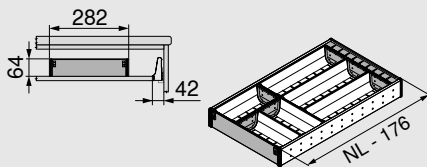

Set MI3

NL	Art.-Nr.
450 mm	ZSI.450MI3
500 mm	ZSI.500MI3
550 mm	ZSI.550MI3
600 mm	ZSI.600MI3
650 mm	ZSI.650MI3

Einzel-Sets

ORGA-LINE für Schubkästen

Set FI1

NL	Art.-Nr.
450 mm	ZSI.450FI1
500 mm	ZSI.500FI1
550 mm	ZSI.550FI1
600 mm	ZSI.600FI1
650 mm	ZSI.650FI1

Set FI2

NL	Art.-Nr.
450 mm	ZSI.450FI2N
500 mm	ZSI.500FI2N
550 mm	ZSI.550FI2N
600 mm	ZSI.600FI2N
650 mm	ZSI.650FI2N

Set FI3

NL	Art.-Nr.
450 mm	ZSI.450FI3
500 mm	ZSI.500FI3
550 mm	ZSI.550FI3
600 mm	ZSI.600FI3
650 mm	ZSI.650FI3

Set BI3E für SPACE CORNER

NL	Art.-Nr.
600 mm	ZSI.450BI3E
650 mm	ZSI.500BI3E

Flexible Querteiler

Breite	Art.-Nr.
88 mm	ZSI.010Q
176 mm	ZSI.020Q

Schalen

Größe	Art.-Nr.
88 x 88 mm	ZSI.010SI
88 x 176 mm	ZSI.020SI
88 x 264 mm	ZSI.030SI
88 x 352 mm	ZSI.040SI