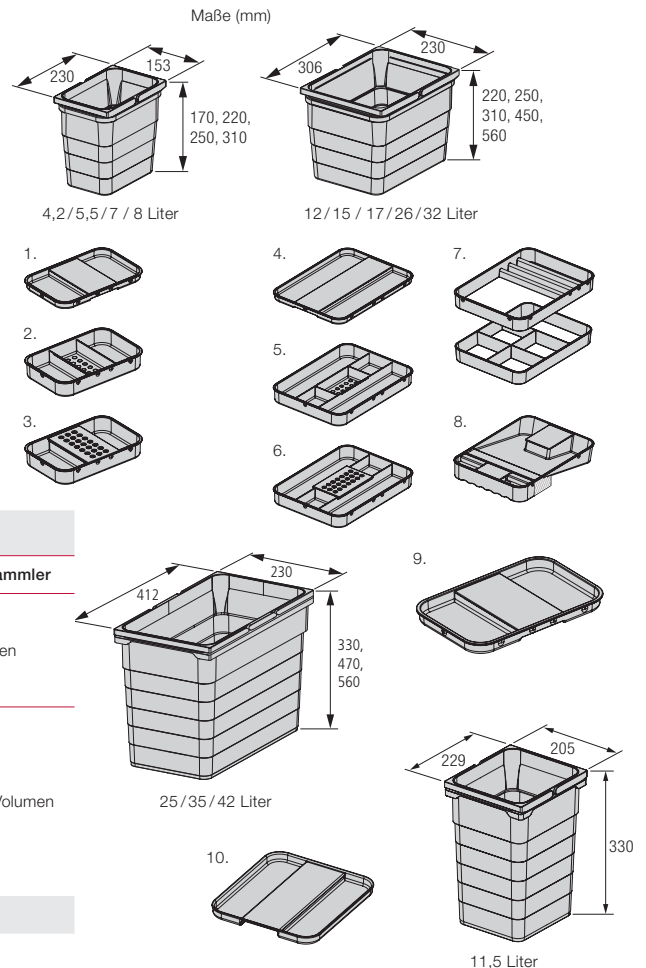

eins2top

Weitere Info unter: <https://www.lignoshop.de>

1. Einzeldeckel groß / Schale klein Bio mit Bio-Filter zur Neutralisierung unangenehmer Gerüche
2. Putzmittel-Set
3. Kehr-Set

Ergänzt Abfallsammler

Das intelligente Zubehörsystem ermöglicht es, die Abfalltrennung mit der Aufbewahrung weiterer Küchen- und Reinigungsutensilien zu kombinieren, und schafft flexibel und effizient neue Lagerungsoptionen im Spülenunterschrank.

Ausführungen

- Farben: Alugrau, Dunkelgrau

Typenübersicht Funktionsteile		
Artikel-Nr.	Bezeichnung	Anwendbar für ninka Abfallsammler
5001.11 XXXXX	Einzeldeckel klein	1.
5003.11 XXXXX	Schale klein mit 3er Einteilung	2.
5003.91 XXXXX	Schale klein Bio inkl. Filter	3.
5000.11 XXXXX	Einzeldeckel groß	4.
5002.11 XXXXX	Schale groß mit 5er Einteilung	5.
5002.91 XXXXX	Schale groß Bio inkl. Filter	6.
5004.90 XXXXX	Putzmittel-Set	7.
5006.90 XXXXX	Kehr-Set	8.
5010.11 XXXXX	Einzeldeckel groß	9.
0000.50 5262X	Einzeldeckel	10.