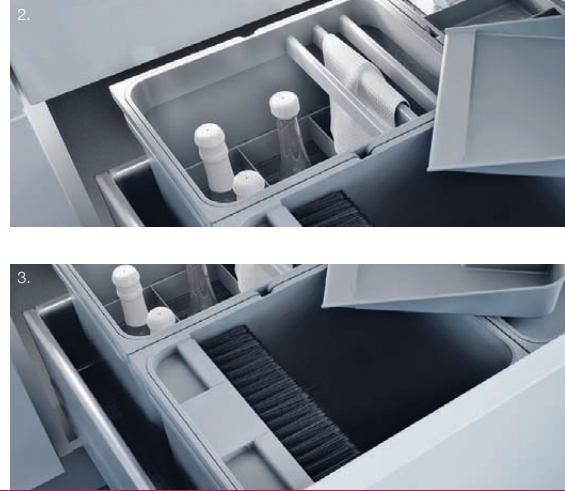

eins2top

Weitere Info unter: <https://www.lignoshop.de>

1. Einzeldeckel groß / Schale klein Bio mit Bio-Filter zur Neutralisierung unangenehmer Gerüche
2. Putzmittel-Set
3. Kehr-Set

Ergänzt Abfallsammler

Das intelligente Zubehörsystem ermöglicht es, die Abfalltrennung mit der Aufbewahrung weiterer Küchen- und Reinigungsutensilien zu kombinieren, und schafft flexibel und effizient neue Lagerungsoptionen im Spülenunterschrank.

eins2top Funktionszubehör

- Zusätzliche Ablage- und Anwendungsmöglichkeiten in bestehendem Raum
- Sauberer und hygienischer Abschluss der Abfalleimer
- Offiziell ausgezeichnetes Design, passend zu den Abfallsammlern
- Gefertigt aus stabilem Kunststoff
- Kombinierbar mit den ninka Abfallsammler-Systemen eins2vier, eins2fünf, eins2sechs und eins2slide

Ausführungen

- Farben: Alugrau, Dunkelgrau

Typenübersicht Funktionsteile		
Artikel-Nr.	Bezeichnung	Anwendbar für ninka Abfallsammler
5001.11 XXXXX	Einzeldeckel klein	1.
5003.11 XXXXX	Schale klein mit 3er Einteilung	2.
5003.91 XXXXX	Schale klein Bio inkl. Filter	3.
5000.11 XXXXX	Einzeldeckel groß	4.
5002.11 XXXXX	Schale groß mit 5er Einteilung	5.
5002.91 XXXXX	Schale groß Bio inkl. Filter	6.
5004.90 XXXXX	Putzmittel-Set	7.
5006.90 XXXXX	Kehr-Set	8.
5010.11 XXXXX	Einzeldeckel groß	9.
0000.50 5262X	Einzeldeckel	10.