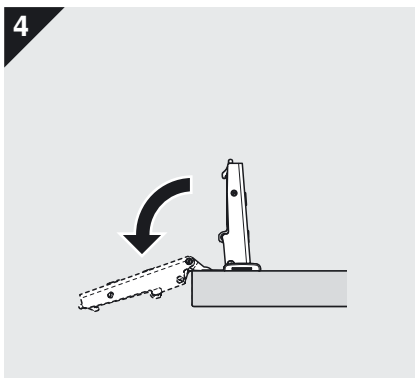

Öffnungswinkelbegrenzer 86° - 70T3553

Montage / Assembly / Montage / Montaggio / Montaje

Weitere Infos: <http://www.lignoshop.de>

Julius Blum GmbH
Beschlägefabrik
A-6973 Höchst, Austria
Tel.: +43 5578 705-0
Fax: +43 5578 705-44
E-Mail: info@blum.com
www.blum.com