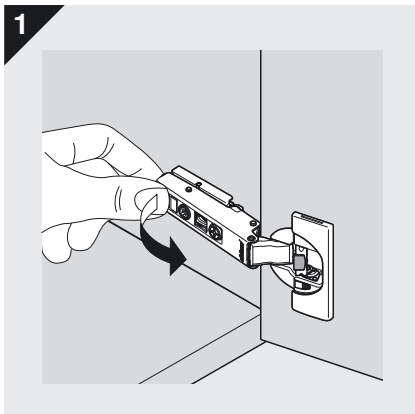

Öffnungswinkelbegrenzer 86° - 70T3553

Montage / Assembly / Montage / Montaggio / Montaje

Weitere Infos: <http://www.lignoshop.de>

Julius Blum GmbH
Beschlägefabrik
A-6973 Höchst, Austria
Tel.: +43 5578 705-0
Fax: +43 5578 705-44
E-Mail: info@blum.com
www.blum.com