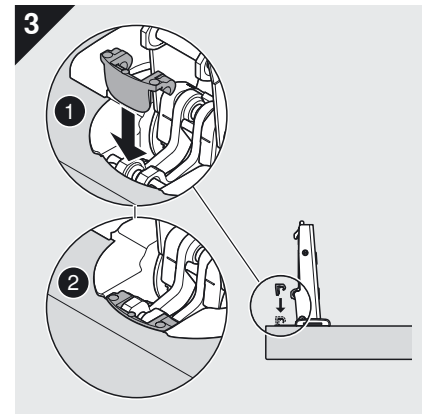

Öffnungswinkelbegrenzer 86° - 70T3553

Montage / Assembly / Montage / Montaggio / Montaje

Weitere Infos: <http://www.lignoshop.de>

Julius Blum GmbH
Beschlägefabrik
A-6973 Höchst, Austria
Tel.: +43 5578 705-0
Fax: +43 5578 705-44
E-Mail: info@blum.com
www.blum.com