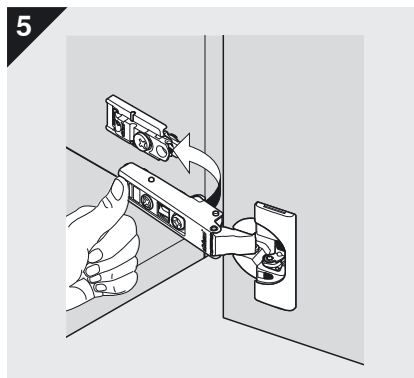

Öffnungswinkelbegrenzer 86° - 70T3553

Montage / Assembly / Montage / Montaggio / Montaje

Weitere Infos: <http://www.lignoshop.de>

Julius Blum GmbH
Beschlägefabrik
A-6973 Höchst, Austria
Tel.: +43 5578 705-0
Fax: +43 5578 705-44
E-Mail: info@blum.com
www.blum.com