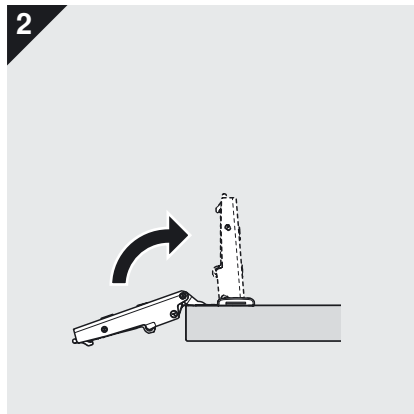

Öffnungswinkelbegrenzer 86° - 70T3553

Montage / Assembly / Montage / Montaggio / Montaje

Weitere Infos: <http://www.lignoshop.de>

Julius Blum GmbH
Beschlägefabrik
A-6973 Höchst, Austria
Tel.: +43 5578 705-0
Fax: +43 5578 705-44
E-Mail: info@blum.com
www.blum.com