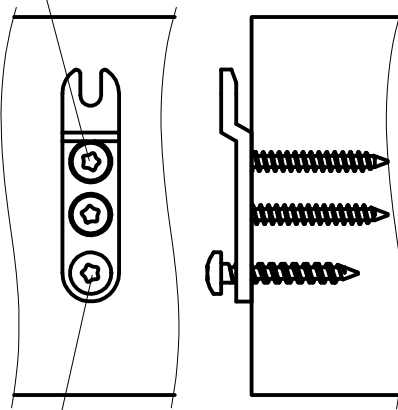

### Bohrbild im Hirnholz

d...Ø 3mm vorbohren

### Einstellen der PH- Schraube

1. Verbinder einlegen

2. Schraube andrehen

3. Verbinder entnehmen

Diese Zeichnung ist Eigentum der Knapp GmbH.

### Schraubenbild im Längsholz

2x SK 5x40

1x PH 5x40

### Schraubenbild im Hirnholz

1x PH 5x60

2x SK 5x60

© Knapp GmbH. Alle Maße in mm - Irrtümer, Druckfehler und Änderungen, auch technische vorbehalten / all measures in mm - Errors excepted. VERSION 02 09. 2014