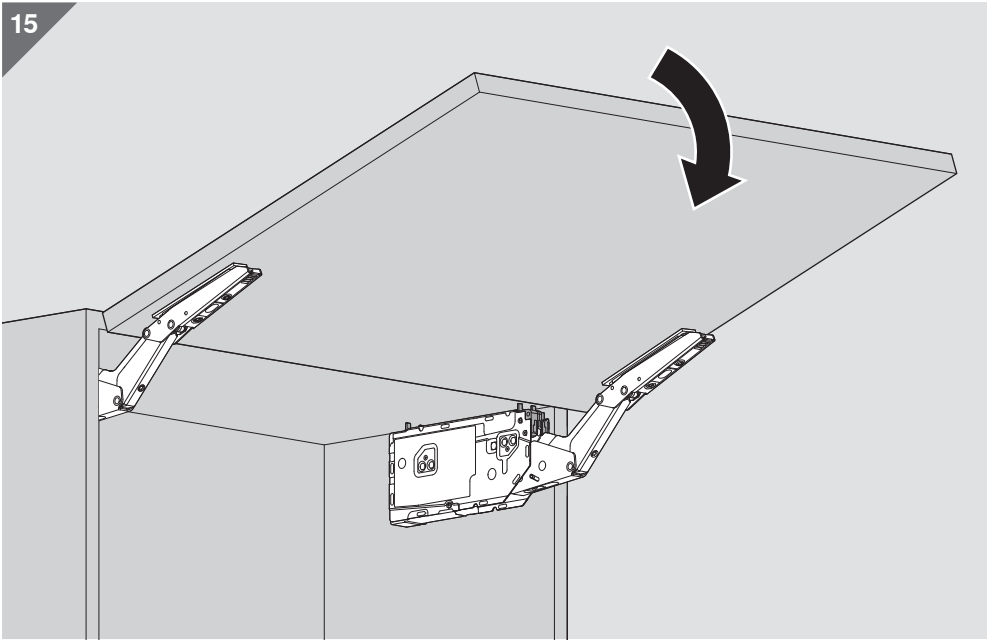

ZML.2200

11

12

13

14

15

Julius Blum GmbH
Beschlägefabrik
6973 Höchst, Austria
Tel.: +43 5578 705-0
Fax: +43 5578 705-44
E-Mail: info@blum.com
www.blum.com