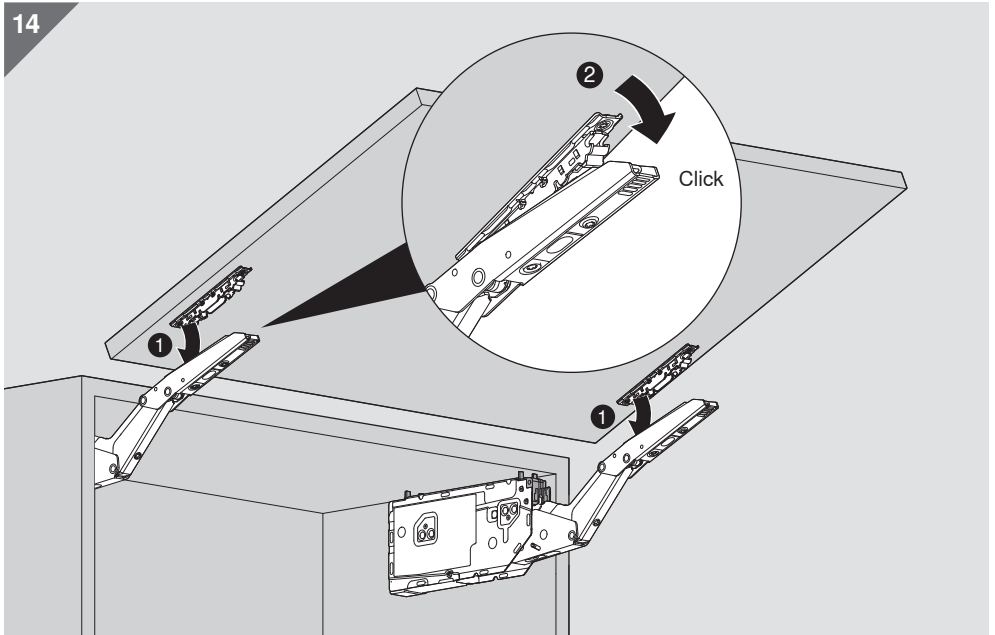

ZML.2200

11

12

13

14

15

Julius Blum GmbH
Beschlägefabrik
6973 Höchst, Austria
Tel.: +43 5578 705-0
Fax: +43 5578 705-44
E-Mail: info@blum.com
www.blum.com