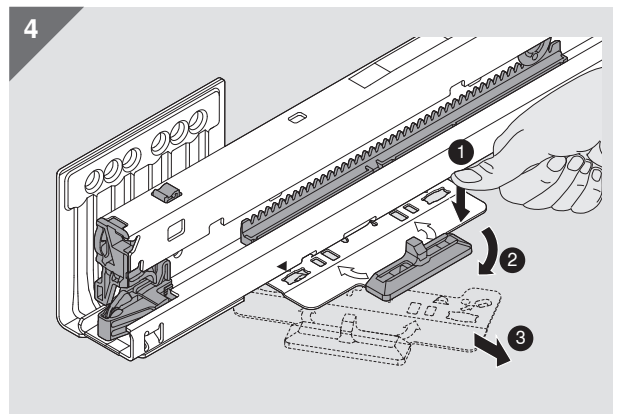

# MERIVOBX

Look for our  
FSC™-certified  
products

BAU0124583685 · IDX: 00 · IDNR: 414.280.4 · MA-1025/0ML · 10.20 · © Copyright by Blum

Julius Blum GmbH  
Furniture Fittings Mfg.  
6973 Höchst, Austria  
Tel.: +43 5578 705-0  
Fax: +43 5578 705-44  
E-mail: [info@blum.com](mailto:info@blum.com)  
[www.blum.com](http://www.blum.com)