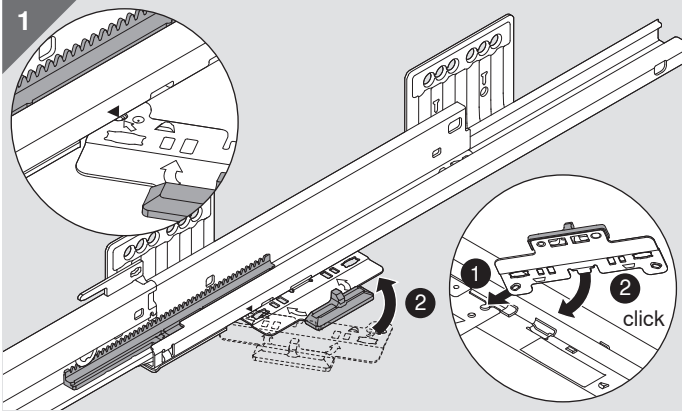

# MERIVOBX

Look for our  
FSC™-certified  
products

BAU0124583685 · IDX: 00 · IDNR: 414.280.4 · MA-1025/0ML · 10.20 · © Copyright by Blum

Julius Blum GmbH  
Furniture Fittings Mfg.  
6973 Höchst, Austria  
Tel.: +43 5578 705-0  
Fax: +43 5578 705-44  
E-mail: [info@blum.com](mailto:info@blum.com)  
[www.blum.com](http://www.blum.com)