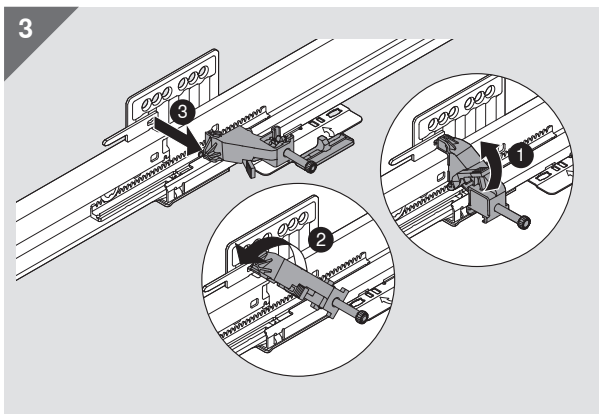

# MERIVOBX

Look for our  
FSC™-certified  
products

BAU0124583685 · IDX: 00 · IDNR: 414.280.4 · MA-1025/0ML · 10.20 · © Copyright by Blum

Julius Blum GmbH  
Furniture Fittings Mfg.  
6973 Höchst, Austria  
Tel.: +43 5578 705-0  
Fax: +43 5578 705-44  
E-mail: [info@blum.com](mailto:info@blum.com)  
[www.blum.com](http://www.blum.com)