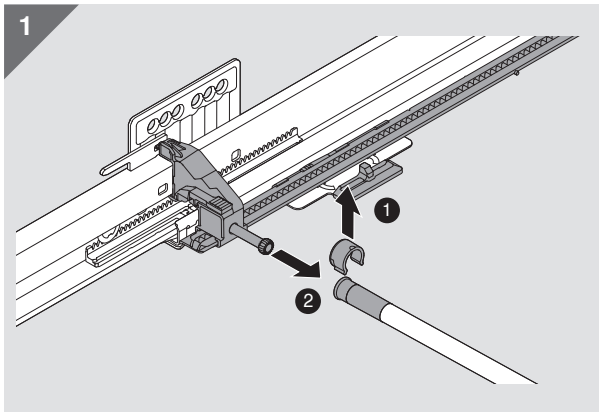

# MERIVOBX

Look for our  
FSC™-certified  
products

BAU0124583685 · IDX: 00 · IDNR: 414.280.4 · MA-1025/0ML · 10.20 · © Copyright by Blum

Julius Blum GmbH  
Furniture Fittings Mfg.  
6973 Höchst, Austria  
Tel.: +43 5578 705-0  
Fax: +43 5578 705-44  
E-mail: [info@blum.com](mailto:info@blum.com)  
[www.blum.com](http://www.blum.com)