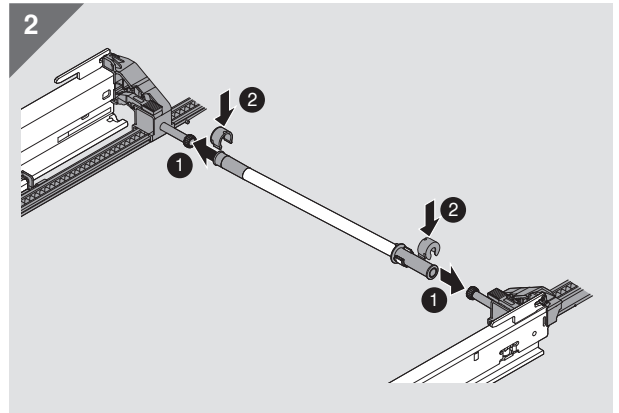

# MERIVOBX

Look for our  
FSC™-certified  
products

BAU0124583685 · IDX: 00 · IDNR: 414.280.4 · MA-1025/0ML · 10.20 · © Copyright by Blum

Julius Blum GmbH  
Furniture Fittings Mfg.  
6973 Höchst, Austria  
Tel.: +43 5578 705-0  
Fax: +43 5578 705-44  
E-mail: [info@blum.com](mailto:info@blum.com)  
[www.blum.com](http://www.blum.com)