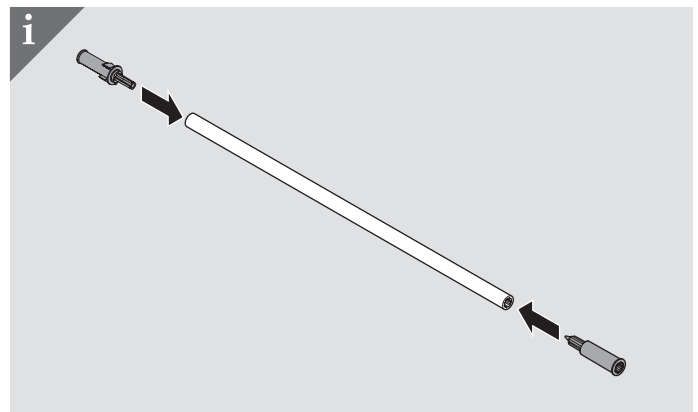

# MERIVOBX

Look for our  
FSC™-certified  
products

BAU0124583685 · IDX: 00 · IDNR: 414.280.4 · MA-1025/0ML · 10.20 · © Copyright by Blum

Julius Blum GmbH  
Furniture Fittings Mfg.  
6973 Höchst, Austria  
Tel.: +43 5578 705-0  
Fax: +43 5578 705-44  
E-mail: [info@blum.com](mailto:info@blum.com)  
[www.blum.com](http://www.blum.com)