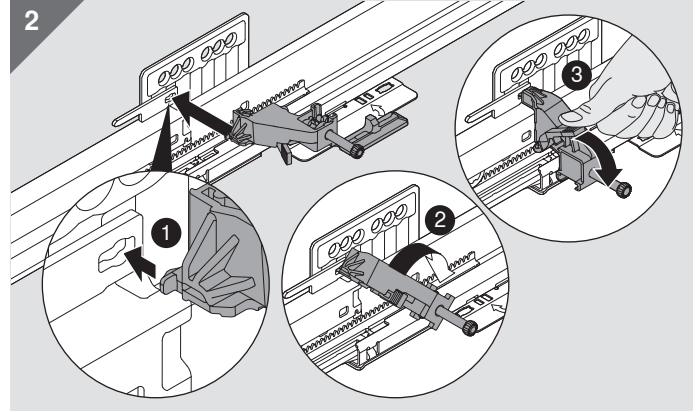

# MERIVOBX

Look for our  
FSC™-certified  
products

BAU0124583685 · IDX: 00 · IDNR: 414.280.4 · MA-1025/0ML · 10.20 · © Copyright by Blum

Julius Blum GmbH  
Furniture Fittings Mfg.  
6973 Höchst, Austria  
Tel.: +43 5578 705-0  
Fax: +43 5578 705-44  
E-mail: [info@blum.com](mailto:info@blum.com)  
[www.blum.com](http://www.blum.com)