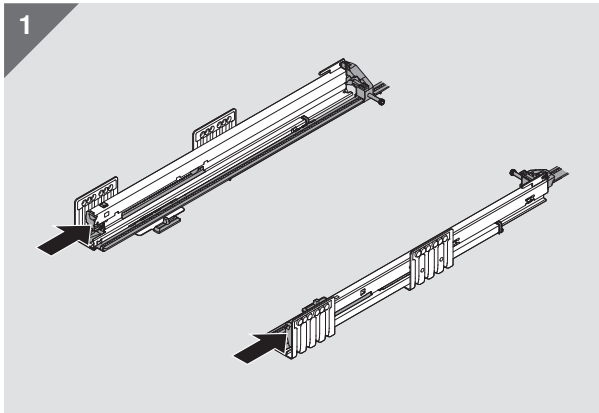

# MERIVOBX

Look for our  
FSC™-certified  
products

BAU0124583685 · IDX: 00 · IDNR: 414.280.4 · MA-1025/0ML · 10.20 · © Copyright by Blum

Julius Blum GmbH  
Furniture Fittings Mfg.  
6973 Höchst, Austria  
Tel.: +43 5578 705-0  
Fax: +43 5578 705-44  
E-mail: [info@blum.com](mailto:info@blum.com)  
[www.blum.com](http://www.blum.com)