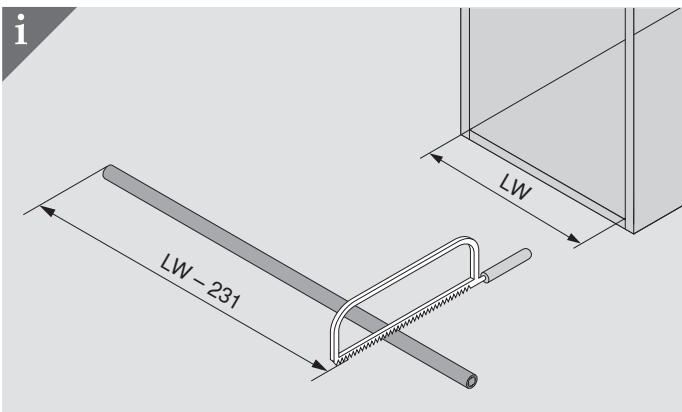

# MERIVOBX

Look for our  
FSC™-certified  
products

BAU0124583685 · IDX: 00 · IDNR: 414.280.4 · MA-1025/0ML · 10.20 · © Copyright by Blum

Julius Blum GmbH  
Furniture Fittings Mfg.  
6973 Höchst, Austria  
Tel.: +43 5578 705-0  
Fax: +43 5578 705-44  
E-mail: [info@blum.com](mailto:info@blum.com)  
[www.blum.com](http://www.blum.com)