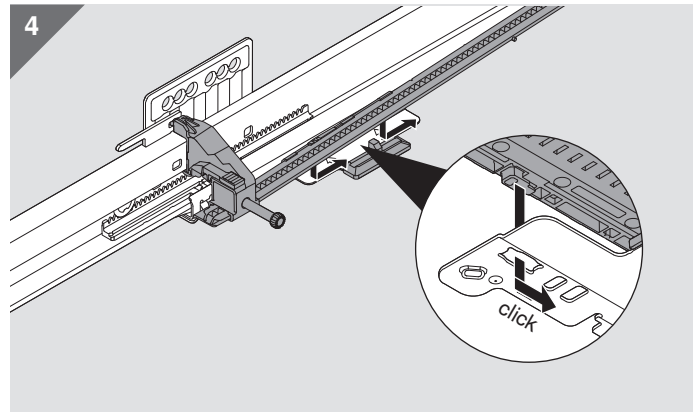

# MERIVOBX

Look for our  
FSC™-certified  
products

BAU0124583685 · IDX: 00 · IDNR: 414.280.4 · MA-1025/0ML · 10.20 · © Copyright by Blum

Julius Blum GmbH  
Furniture Fittings Mfg.  
6973 Höchst, Austria  
Tel.: +43 5578 705-0  
Fax: +43 5578 705-44  
E-mail: [info@blum.com](mailto:info@blum.com)  
[www.blum.com](http://www.blum.com)