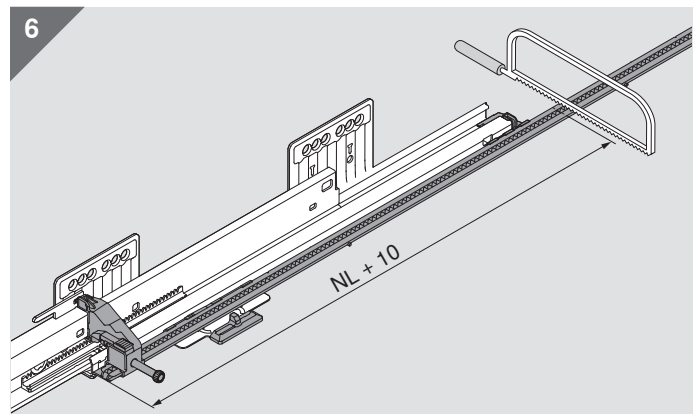

# MERIVOBX

Look for our  
FSC™-certified  
products

BAU0124583685 · IDX: 00 · IDNR: 414.280.4 · MA-1025/0ML · 10.20 · © Copyright by Blum

Julius Blum GmbH  
Furniture Fittings Mfg.  
6973 Höchst, Austria  
Tel.: +43 5578 705-0  
Fax: +43 5578 705-44  
E-mail: [info@blum.com](mailto:info@blum.com)  
[www.blum.com](http://www.blum.com)