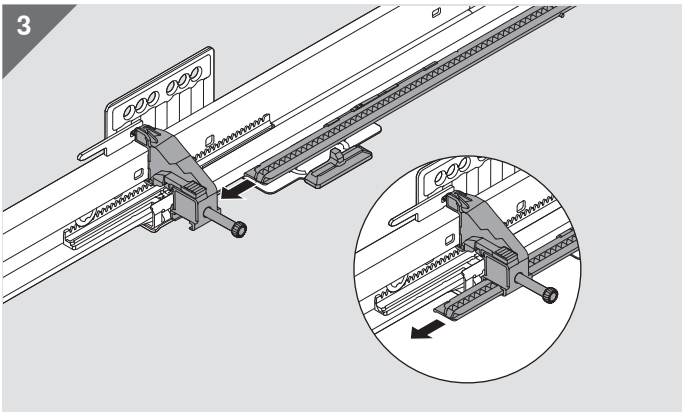

# MERIVOBX

Look for our  
FSC™-certified  
products

BAU0124583685 · IDX: 00 · IDNR: 414.280.4 · MA-1025/0ML · 10.20 · © Copyright by Blum

Julius Blum GmbH  
Furniture Fittings Mfg.  
6973 Höchst, Austria  
Tel.: +43 5578 705-0  
Fax: +43 5578 705-44  
E-mail: [info@blum.com](mailto:info@blum.com)  
[www.blum.com](http://www.blum.com)