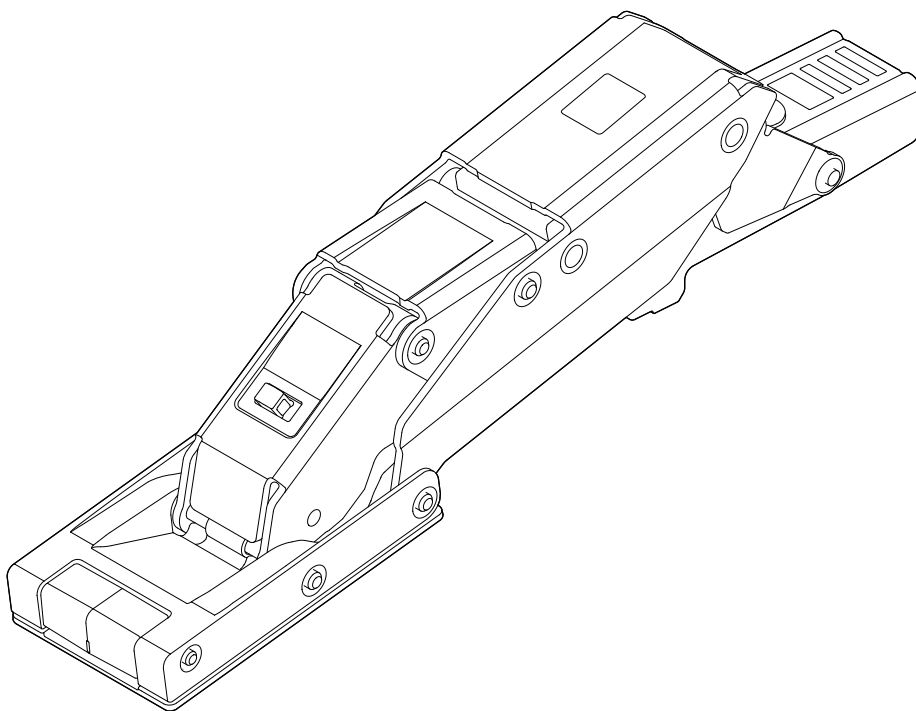

BLUMOTION

by Blum

CLIP top BLUMOTION CRISTALLO

www.blum.com

 **blum**[®]

CLIP top BLUMOTION CRISTALLO

Standardanwendungen | Standard applications | Applications standard | Applicazioni standard | Aplicaciones estándar |
Rozwiązania standardowe | Стандартные конструкции

Montage | Assembly | Montage |
Montaggio | Montaje | Montaž |
Монтаж

EXPANDO

Mittelschlag | Dual application |
Portes jumelées | Battuta mediana |
Tope central | Drzwi bliźniacze |
Полунакладная конструкция