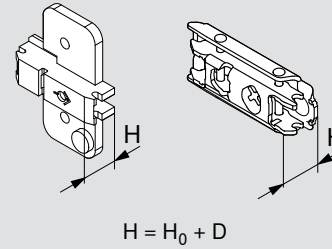

Zurück | Back | Retour | Indietro |
Hacia atrás | Wstecz | Назад

CLIP top BLUMOTION
CRISTALLO

i

$H = H_0 = 8.5 \text{ mm}$	$H = 11.5 \text{ mm}$
$D = 0 \text{ mm}$	$D = 3 \text{ mm}$
$KT = FA + 3.5 \text{ mm}$	$KT = FA + 6.5 \text{ mm}$