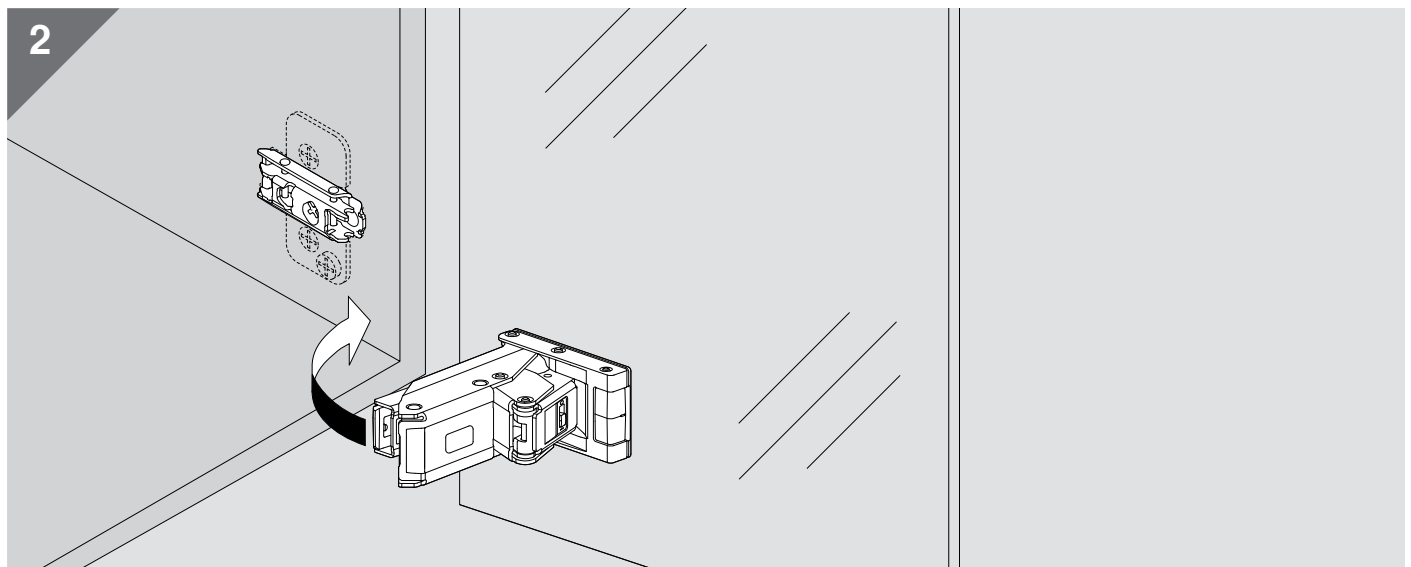

CLIP top BLUMOTION CRISTALLO