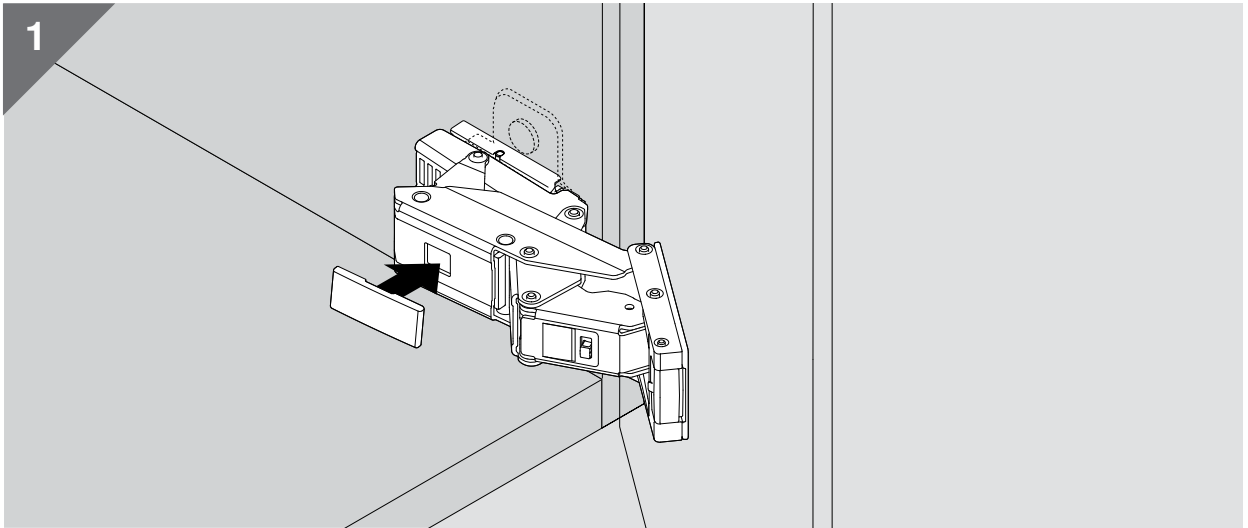

CLIP top BLUMOTION CRISTALLO

CLIP top BLUMOTION CRISTALLO

CLIP top BLUMOTION CRISTALLO

CLIP top BLUMOTION CRISTALLO

CLIP top BLUMOTION CRISTALLO

CLIP top BLUMOTION CRISTALLO

Julius Blum GmbH
Beschlügefabrik
6973 Höchst, Austria
Tel.: +43 5578 705-0
Fax: +43 5578 705-44
E-Mail: info@blum.com
www.blum.com