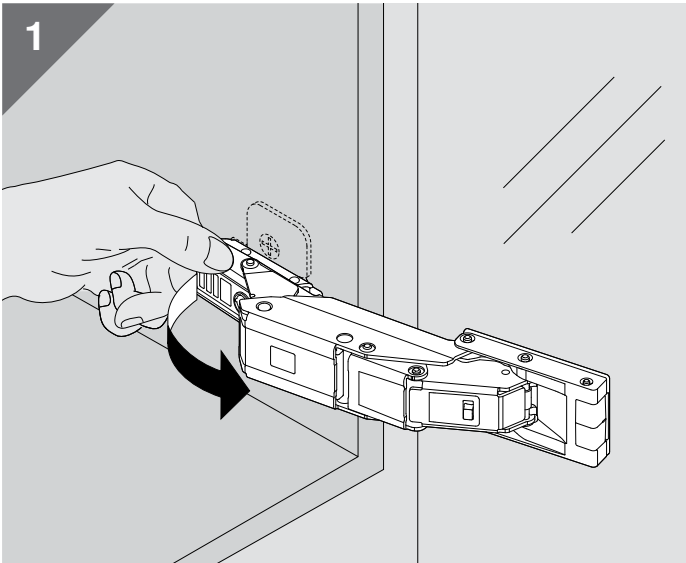

CLIP top BLUMOTION CRISTALLO

CLIP top BLUMOTION CRISTALLO

CLIP top BLUMOTION CRISTALLO

CLIP top BLUMOTION CRISTALLO

CLIP top BLUMOTION CRISTALLO

CLIP top BLUMOTION CRISTALLO

Julius Blum GmbH
Beschlügefabrik
6973 Höchst, Austria
Tel.: +43 5578 705-0
Fax: +43 5578 705-44
E-Mail: info@blum.com
www.blum.com