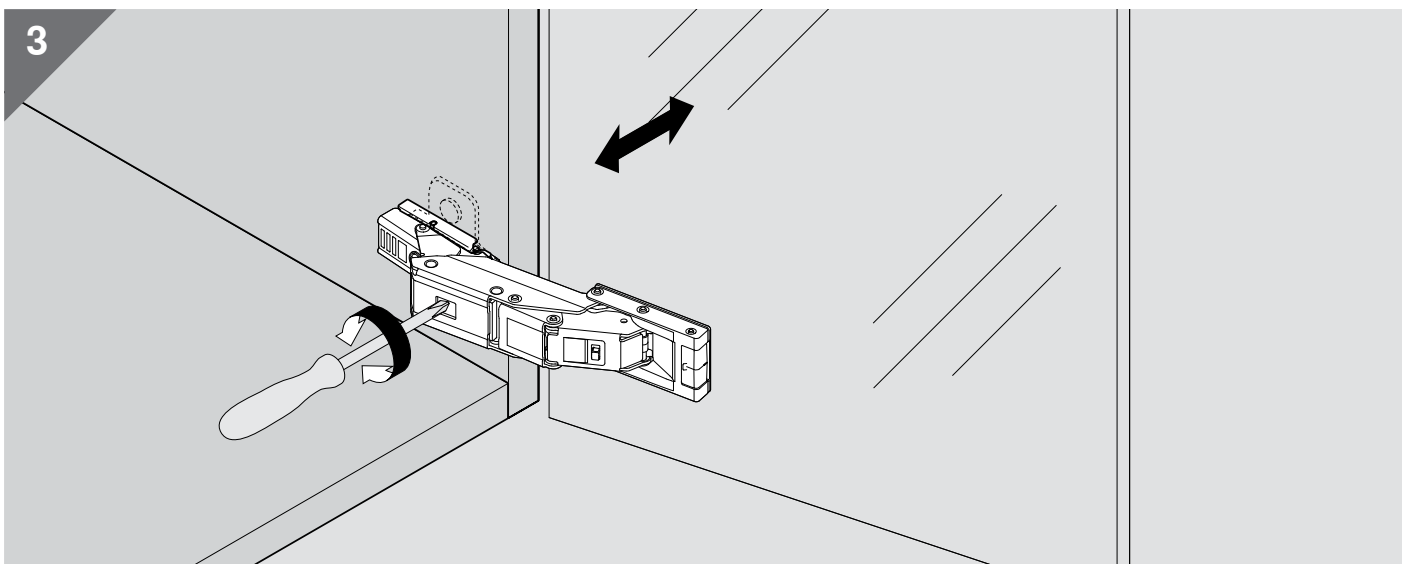

CLIP top BLUMOTION CRISTALLO

CLIP top BLUMOTION CRISTALLO

CLIP top BLUMOTION CRISTALLO

CLIP top BLUMOTION CRISTALLO

CLIP top BLUMOTION CRISTALLO

CLIP top BLUMOTION CRISTALLO

Julius Blum GmbH
Beschlügefabrik
6973 Höchst, Austria
Tel.: +43 5578 705-0
Fax: +43 5578 705-44
E-Mail: info@blum.com
www.blum.com