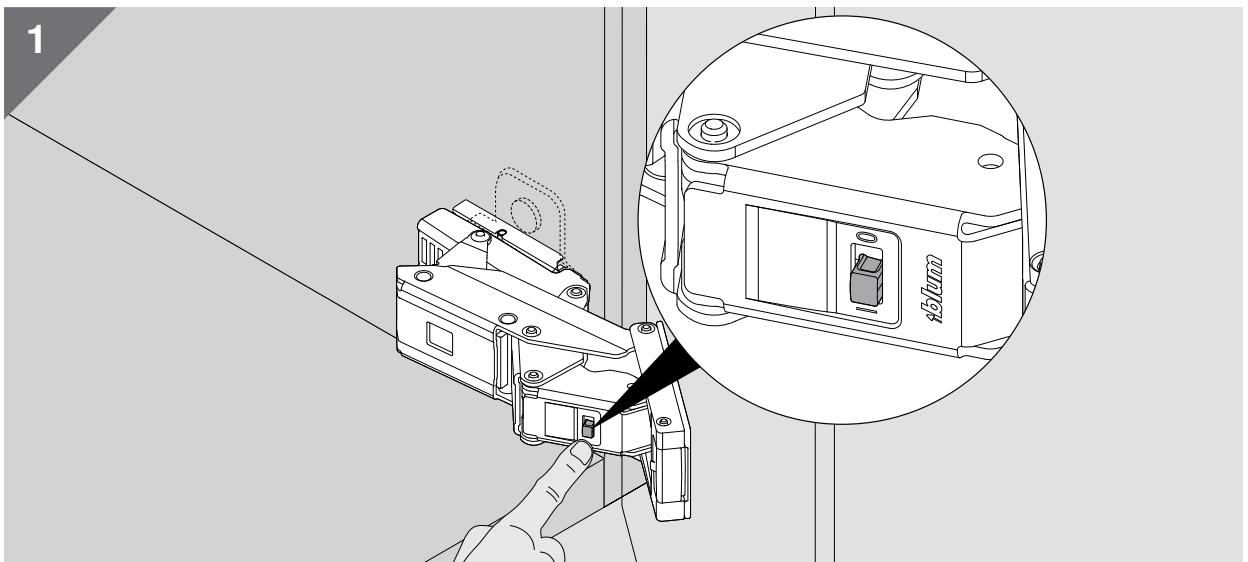

CLIP top BLUMOTION CRISTALLO

CLIP top BLUMOTION CRISTALLO

CLIP top BLUMOTION CRISTALLO

CLIP top BLUMOTION CRISTALLO

CLIP top BLUMOTION CRISTALLO

CLIP top BLUMOTION CRISTALLO

Julius Blum GmbH
Beschlügefabrik
6973 Höchst, Austria
Tel.: +43 5578 705-0
Fax: +43 5578 705-44
E-Mail: info@blum.com
www.blum.com