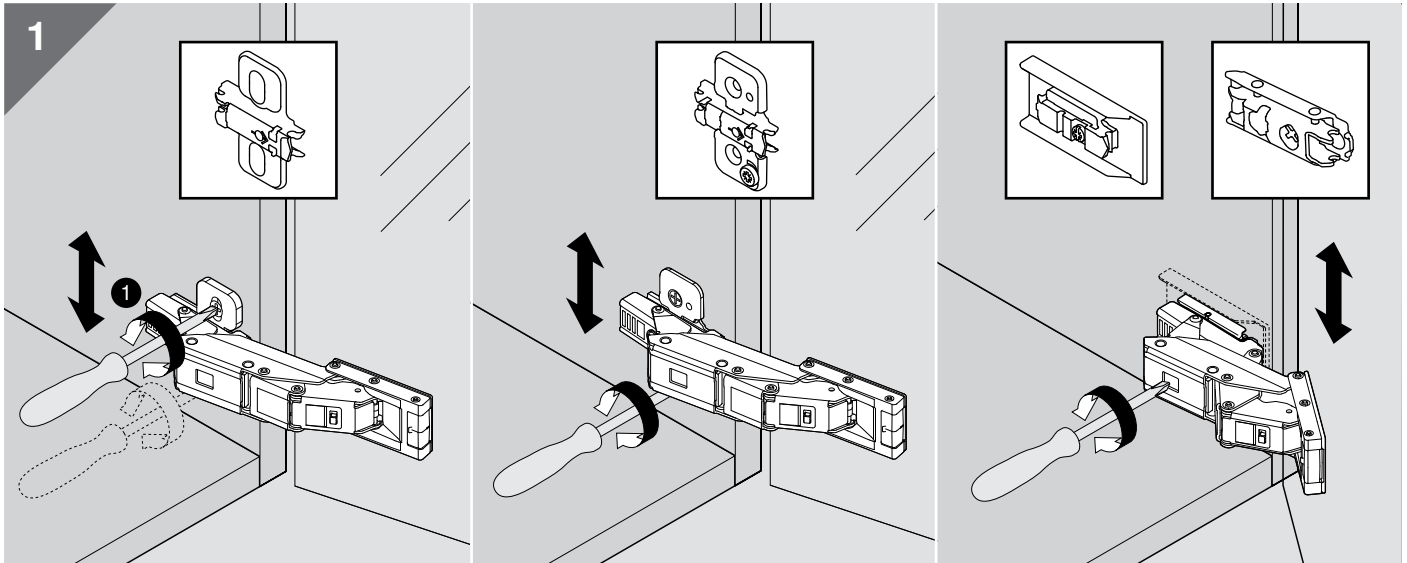

CLIP top BLUMOTION CRISTALLO

CLIP top BLUMOTION CRISTALLO

CLIP top BLUMOTION CRISTALLO

CLIP top BLUMOTION CRISTALLO

CLIP top BLUMOTION CRISTALLO

CLIP top BLUMOTION CRISTALLO

Julius Blum GmbH
Beschlügefabrik
6973 Höchst, Austria
Tel.: +43 5578 705-0
Fax: +43 5578 705-44
E-Mail: info@blum.com
www.blum.com