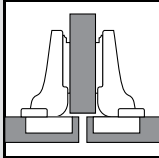

Zurück | Back | Retour | Indietro |
Hacia atrás | Wstecz | Назад

CLIP top BLUMOTION
CRISTALLO

i

$H = H_0 = 8.5 \text{ mm}$	$H = 11.5 \text{ mm}$
$D = 0 \text{ mm}$	$D = 3 \text{ mm}$
$KT = FA + 3.5 \text{ mm}$	$KT = FA + 6.5 \text{ mm}$