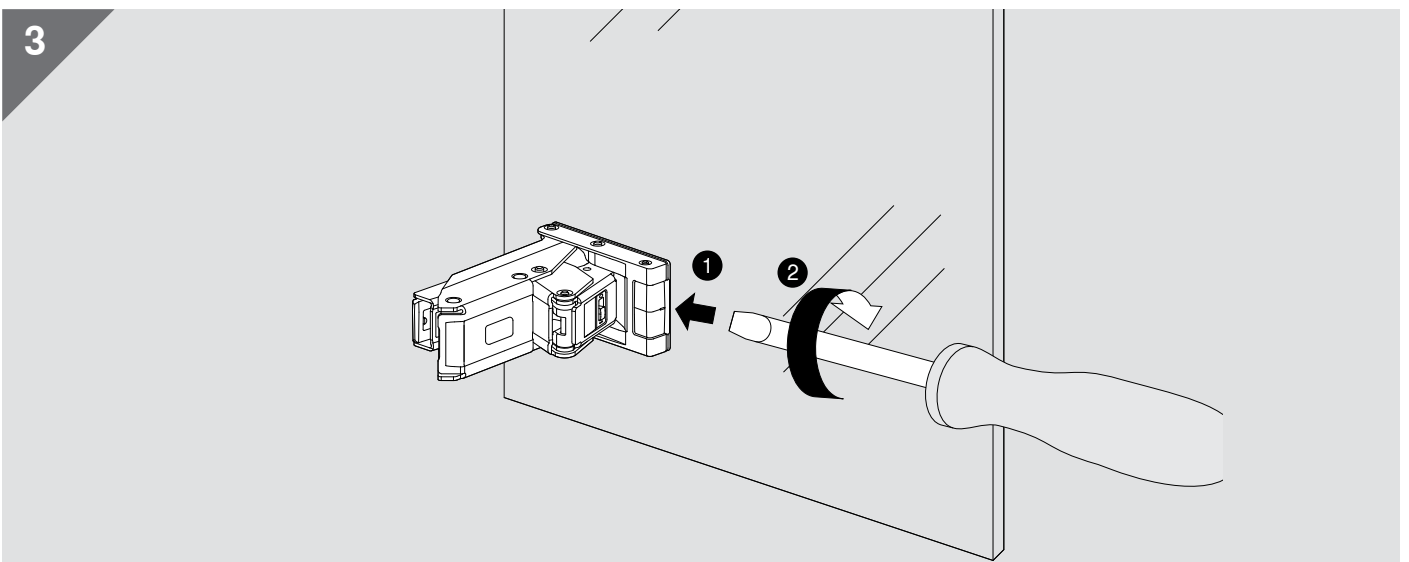

CLIP top BLUMOTION CRISTALLO

CLIP top BLUMOTION CRISTALLO

CLIP top BLUMOTION CRISTALLO

CLIP top BLUMOTION CRISTALLO

CLIP top BLUMOTION CRISTALLO

CLIP top BLUMOTION CRISTALLO

Julius Blum GmbH
Beschlügefabrik
6973 Höchst, Austria
Tel.: +43 5578 705-0
Fax: +43 5578 705-44
E-Mail: info@blum.com
www.blum.com