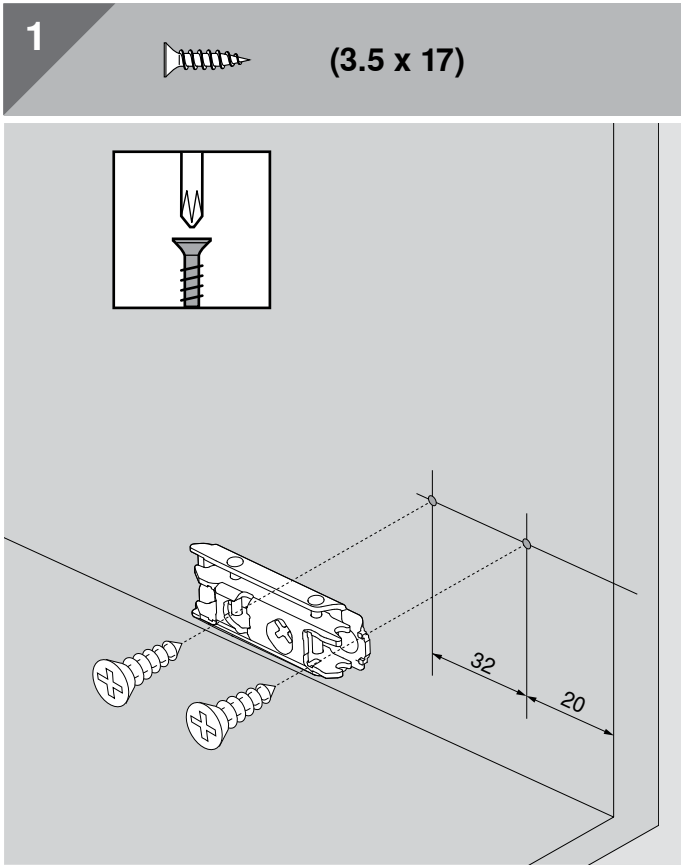

CLIP top BLUMOTION CRISTALLO