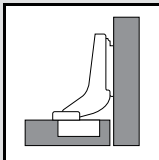

Zurück | Back | Retour | Indietro |
Hacia atrás | Wstecz | Назад

CLIP top BLUMOTION
CRISTALLO

i

$H = H_0 = 8.5 \text{ mm}$	$H = 11.5 \text{ mm}$
$D = 0 \text{ mm}$	$D = 3 \text{ mm}$
$KT = FA + 3.5 \text{ mm}$	$KT = FA + 6.5 \text{ mm}$