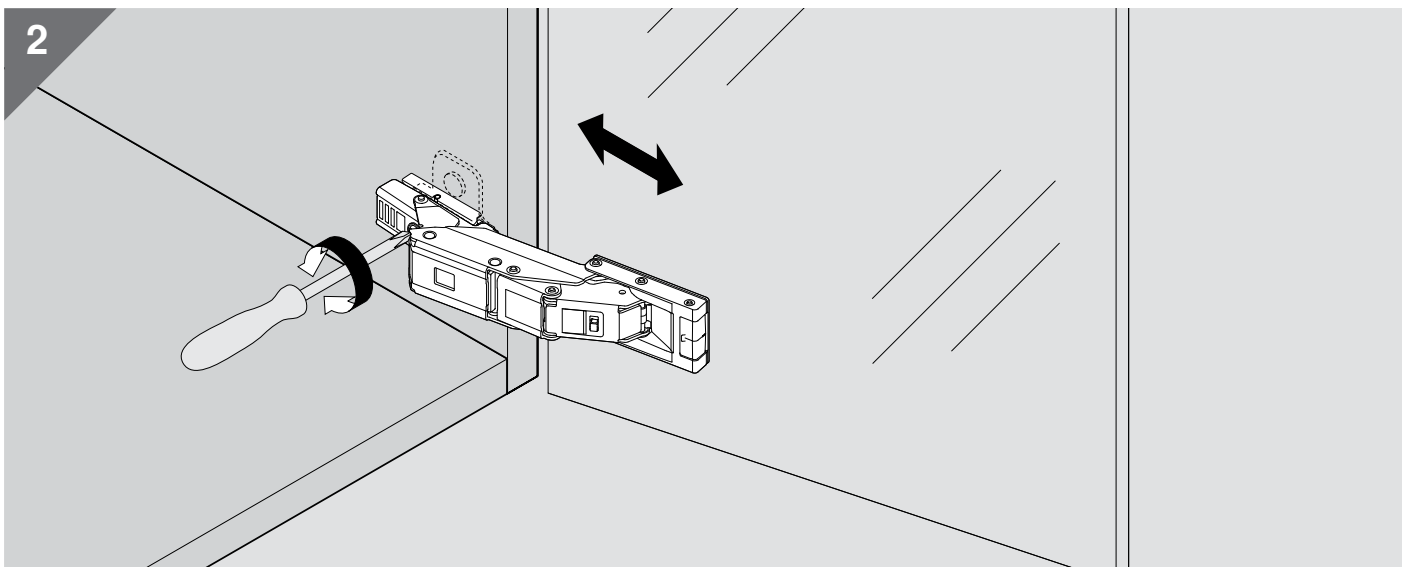

CLIP top BLUMOTION CRISTALLO

CLIP top BLUMOTION CRISTALLO

CLIP top BLUMOTION CRISTALLO

CLIP top BLUMOTION CRISTALLO

CLIP top BLUMOTION CRISTALLO

CLIP top BLUMOTION CRISTALLO

Julius Blum GmbH
Beschlügefabrik
6973 Höchst, Austria
Tel.: +43 5578 705-0
Fax: +43 5578 705-44
E-Mail: info@blum.com
www.blum.com