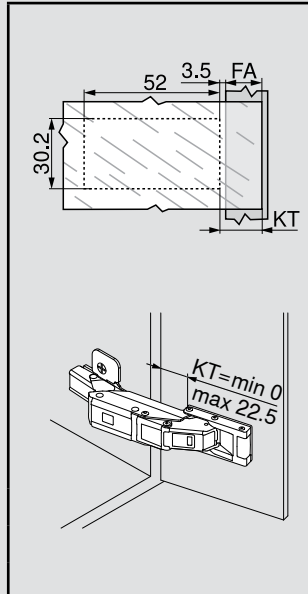

Zurück | Back | Retour | Indietro |
Hacia atrás | Wstecz | Назад

CLIP top BLUMOTION
CRISTALLO

i

$H = H_0 = 8.5 \text{ mm}$	$H = 11.5 \text{ mm}$
$D = 0 \text{ mm}$	$D = 3 \text{ mm}$
$KT = FA + 3.5 \text{ mm}$	$KT = FA + 6.5 \text{ mm}$