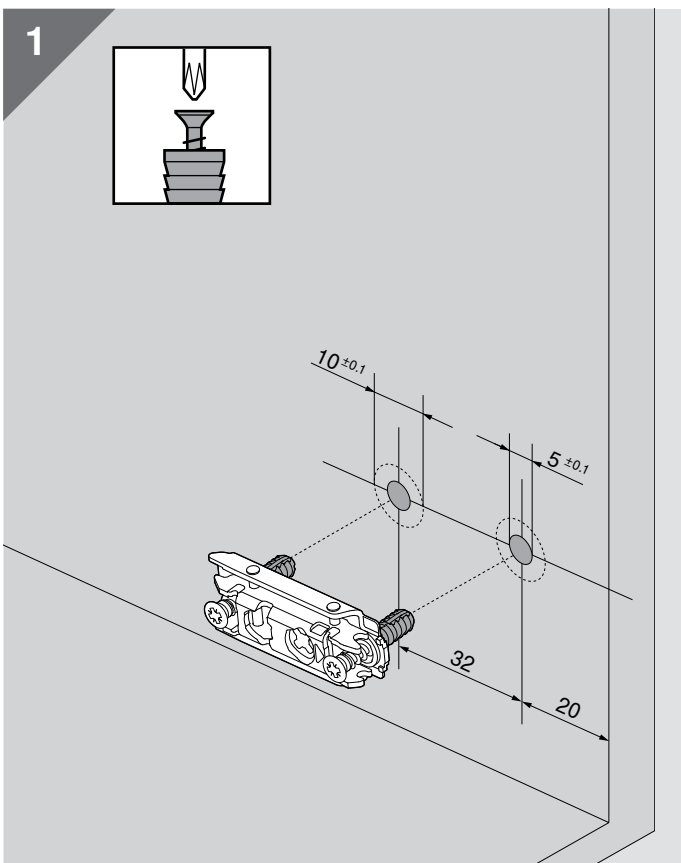

CLIP top BLUMOTION CRISTALLO