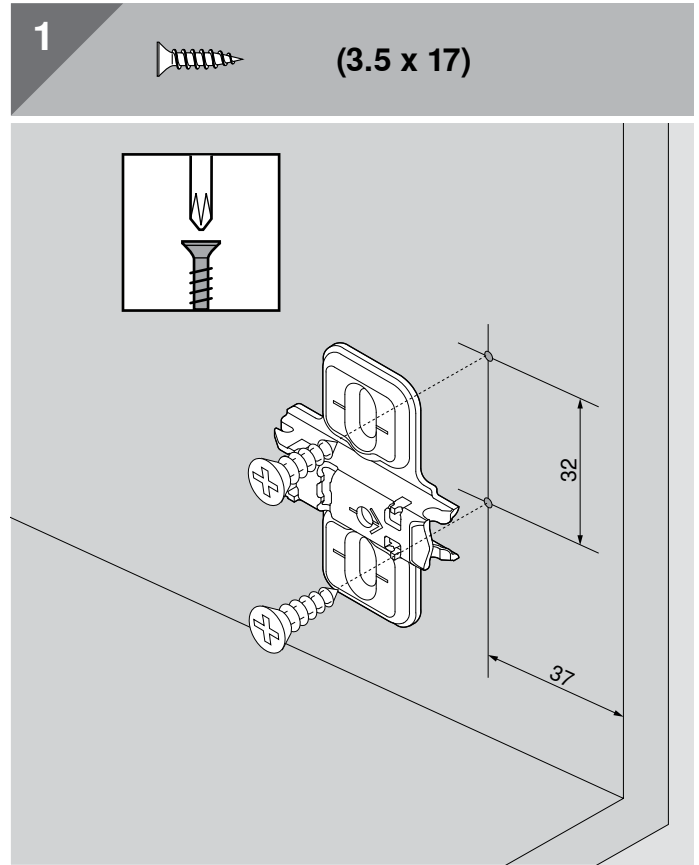

CLIP top BLUMOTION CRISTALLO