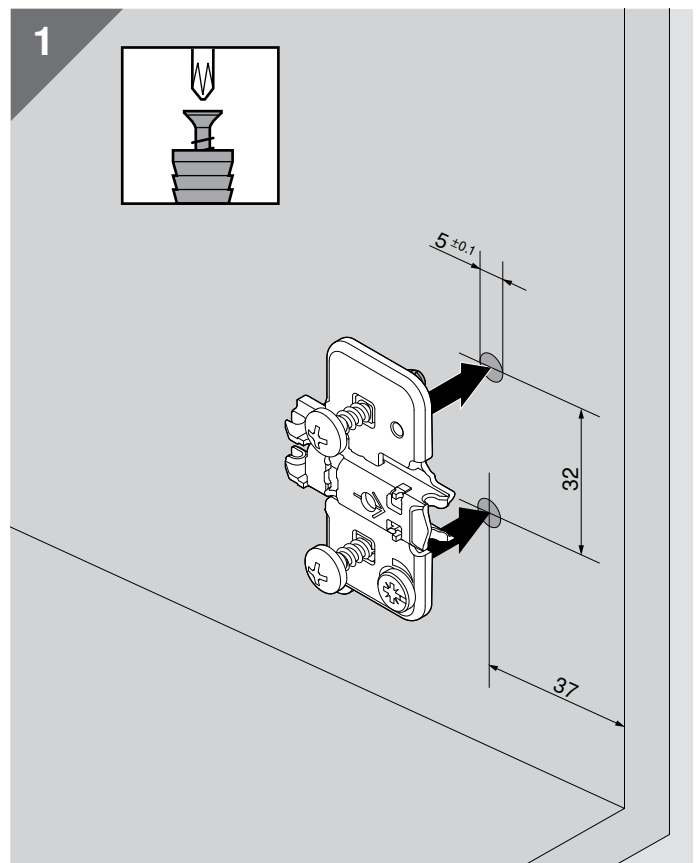

CLIP top BLUMOTION CRISTALLO