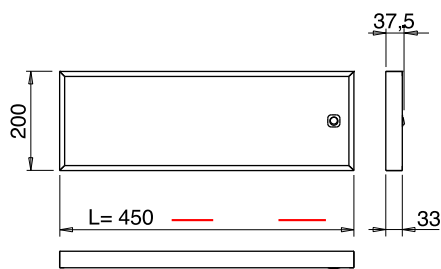

# SUSHI

CE □ ▽ ♻️ RoHS

Essentielle Charakteristik für minimalistisches Design in Küche, Wohn- und Schlafzimmer. SUSHI ist ein Wandregal mit beleuchteten, blendfreien Diffuser-Glasflächen. Der Schalter ist farblich auf das EV1-eloxierte Aluminiumgehäuse abgestimmt. Lieferbar in Länge 450 mm. — — —

**Artikelnummern:**

**VPE: 1 Stück**

Edelstahloptik - 450 mm - 8 W - 230 Vac

\_\_\_\_\_

\_\_\_\_\_

230V Leuchten