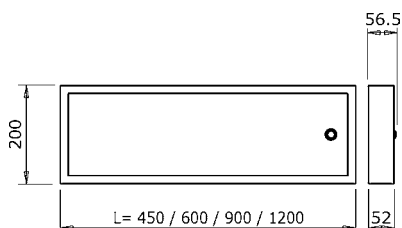

Aluminium - 450 mm - 8 W - 230 Vac

1 Stück

Edelstahloptik - 450 mm - 8 W - 230 Vac