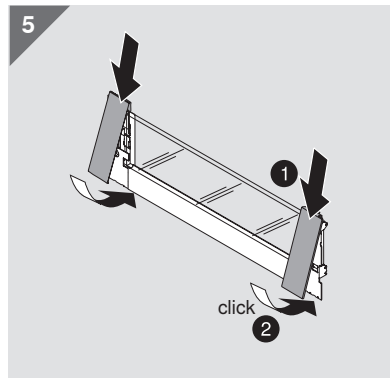

LEGRABOX pure | LÉGRABOX pure

LEGRABOX pure:  <http://www.blum.com/1q8VxX>

LEGRABOX pure:  <http://www.blum.com/LbF5T>

LEGRABOX pure | LÉGRABOX pure

mittig platzieren | centre mount | centrer |
posizionare al centro | colocación centrada | osadzony  rodkowo

Ab Korpusbreite 600 | Starting with cabinet width 600 | À partir d'une largeur de corps de meuble de 600 |
 A partire da una larghezza del corpo mobile 600 | A partir de un ancho cuerpo de mueble de 600 | Od szerokości korpusu 600 mm