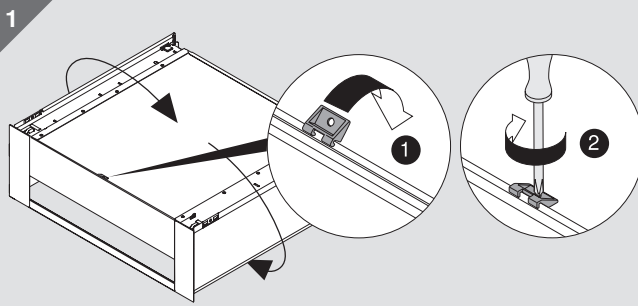

LEGRABOX pure | LÉGRABOX pure

LEGRABOX pure:  <http://www.blum.com/1q8VxX>

LEGRABOX pure:  <http://www.blum.com/LbF5T>

LEGRABOX pure | LÉGRABOX pure

mittig platzieren | centre mount | centrer |
posizionare al centro | colocación centrada | osadzony  rodkowo

Ab Korpusbreite 600 | Starting with cabinet width 600 | À partir d'une largeur de corps de meuble de 600 |
 A partire da una larghezza del corpo mobile 600 | A partir de un ancho cuerpo de mueble de 600 | Od szerokości korpusu 600 mm