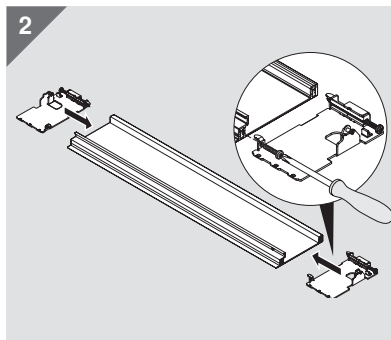

LEGRABOX pure | LÉGRABOX pure

LEGRABOX pure:  <http://www.blum.com/1q8VxX>

LEGRABOX pure:  <http://www.blum.com/LbF5T>

LEGRABOX pure | LÉGRABOX pure

mittig platzieren | centre mount | centrer |
posizionare al centro | colocación centrada | osadzony  rodkowo

Ab Korpusbreite 600 | Starting with cabinet width 600 | À partir d'une largeur de corps de meuble de 600 |
 A partire da una larghezza del corpo mobile 600 | A partir de un ancho cuerpo de mueble de 600 | Od szerokości korpusu 600 mm