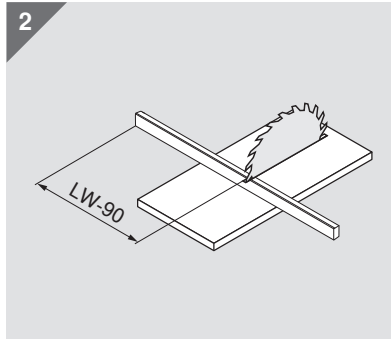

LEGRABOX pure | LÉGRABOX pure

LEGRABOX pure:  <http://www.blum.com/1q8VxX>

LEGRABOX pure:  <http://www.blum.com/LbF5T>

LEGRABOX pure | LÉGRABOX pure

mittig platzieren | centre mount | centrer |
posizionare al centro | colocación centrada | osadzony  rodkowo

Ab Korpusbreite 600 | Starting with cabinet width 600 | À partir d'une largeur de corps de meuble de 600 |
 A partire da una larghezza del corpo mobile 600 | A partir de un ancho cuerpo de mueble de 600 | Od szerokości korpusu 600 mm