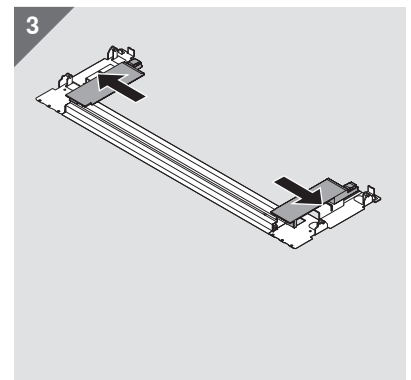

LEGRABOX pure | LÉGRABOX pure

LEGRABOX pure:  <http://www.blum.com/1q8VxX>

LEGRABOX pure:  <http://www.blum.com/LbF5T>

LEGRABOX pure | LÉGRABOX pure

mittig platzieren | centre mount | centrer |
posizionare al centro | colocación centrada | osadzony  rodkowo

Ab Korpusbreite 600 | Starting with cabinet width 600 | À partir d'une largeur de corps de meuble de 600 |
 A partire da una larghezza del corpo mobile 600 | A partir de un ancho cuerpo de mueble de 600 | Od szerokości korpusu 600 mm