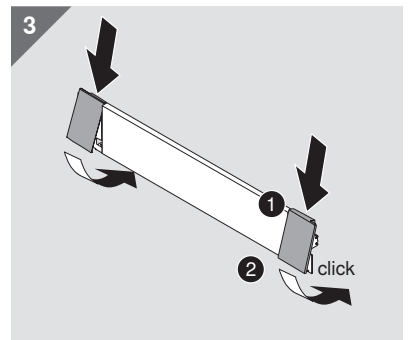

LEGRABOX pure | LÉGRABOX pure

LEGRABOX pure:  <http://www.blum.com/1q8VxX>

LEGRABOX pure:  <http://www.blum.com/LbF5T>

LEGRABOX pure | LÉGRABOX pure

mittig platzieren | centre mount | centrer |
posizionare al centro | colocación centrada | osadzony  rodkowo

Ab Korpusbreite 600 | Starting with cabinet width 600 | À partir d'une largeur de corps de meuble de 600 |
 A partire da una larghezza del corpo mobile 600 | A partir de un ancho cuerpo de mueble de 600 | Od szerokości korpusu 600 mm