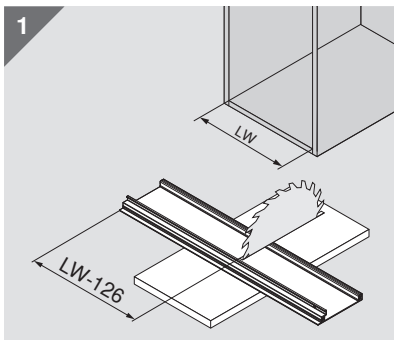

LEGRABOX pure | LÉGRABOX pure

LEGRABOX pure:  <http://www.blum.com/1q8VxX>

LEGRABOX pure:  <http://www.blum.com/LbF5T>

LEGRABOX pure | LÉGRABOX pure

mittig platzieren | centre mount | centrer |
posizionare al centro | colocación centrada | osadzony  rodkowo

Ab Korpusbreite 600 | Starting with cabinet width 600 | À partir d'une largeur de corps de meuble de 600 |
 A partire da una larghezza del corpo mobile 600 | A partir de un ancho cuerpo de mueble de 600 | Od szerokości korpusu 600 mm