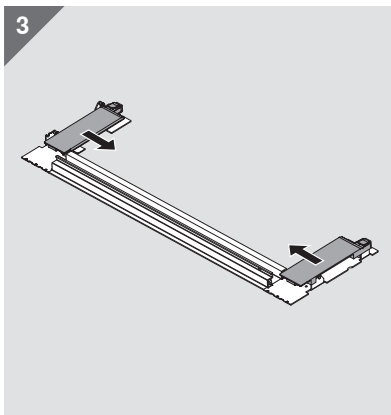

Demontage | Removal | Démontage | Smontaggio | Desmontaje | Demontaž

Julius Blum GmbH
Beschlägefabrik
6973 Höchst, Austria
Tel.: +43 5578 705-0
Fax: +43 5578 705-44
E-Mail: info@blum.com
www.blum.com