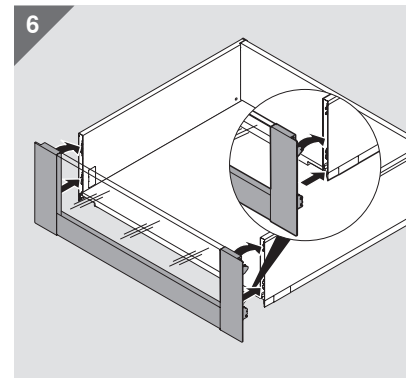

LEGRABOX pure | LÉGRABOX pure

LEGRABOX pure:  <http://www.blum.com/1q8VxX>

LEGRABOX pure:  <http://www.blum.com/LbF5T>

LEGRABOX pure | LÉGRABOX pure

mittig platzieren | centre mount | centrer |
posizionare al centro | colocación centrada | osadzony  rodkowo

Ab Korpusbreite 600 | Starting with cabinet width 600 | À partir d'une largeur de corps de meuble de 600 |
 A partire da una larghezza del corpo mobile 600 | A partir de un ancho cuerpo de mueble de 600 | Od szerokości korpusu 600 mm