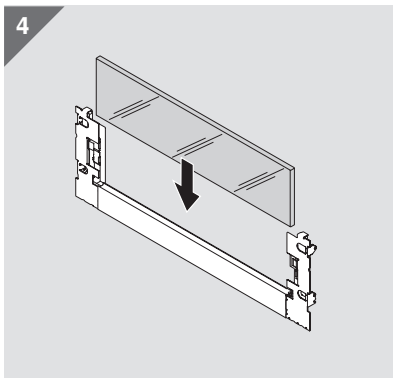

LEGRABOX pure | LÉGRABOX pure

LEGRABOX pure:  <http://www.blum.com/1q8VxX>

LEGRABOX pure:  <http://www.blum.com/LbF5T>

LEGRABOX pure | LÉGRABOX pure

mittig platzieren | centre mount | centrer |
posizionare al centro | colocación centrada | osadzony  rodkowo

Ab Korpusbreite 600 | Starting with cabinet width 600 | À partir d'une largeur de corps de meuble de 600 |
 A partire da una larghezza del corpo mobile 600 | A partir de un ancho cuerpo de mueble de 600 | Od szerokości korpusu 600 mm