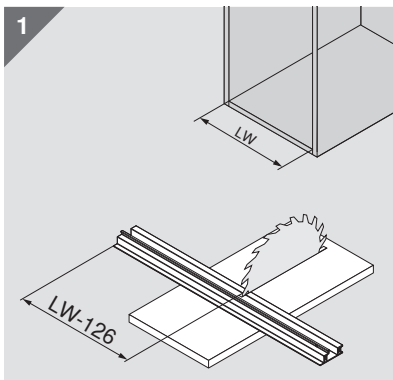

LEGRABOX pure | LÉGRABOX pure

LEGRABOX pure:  <http://www.blum.com/1q8VxX>

LEGRABOX pure:  <http://www.blum.com/LbF5T>

LEGRABOX pure | LÉGRABOX pure

mittig platzieren | centre mount | centrer |
posizionare al centro | colocación centrada | osadzony  rodkowo

Ab Korpusbreite 600 | Starting with cabinet width 600 | À partir d'une largeur de corps de meuble de 600 |
 A partire da una larghezza del corpo mobile 600 | A partir de un ancho cuerpo de mueble de 600 | Od szerokości korpusu 600 mm