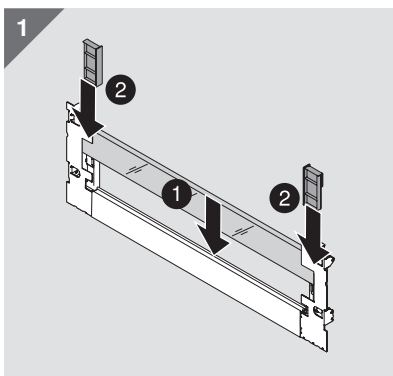

LEGRABOX pure | LÉGRABOX pure

LEGRABOX pure:  <http://www.blum.com/1q8VxX>

LEGRABOX pure:  <http://www.blum.com/LbF5T>

LEGRABOX pure | LÉGRABOX pure

mittig platzieren | centre mount | centrer |
posizionare al centro | colocación centrada | osadzony  rodkowo

Ab Korpusbreite 600 | Starting with cabinet width 600 | À partir d'une largeur de corps de meuble de 600 |
 A partire da una larghezza del corpo mobile 600 | A partir de un ancho cuerpo de mueble de 600 | Od szerokości korpusu 600 mm