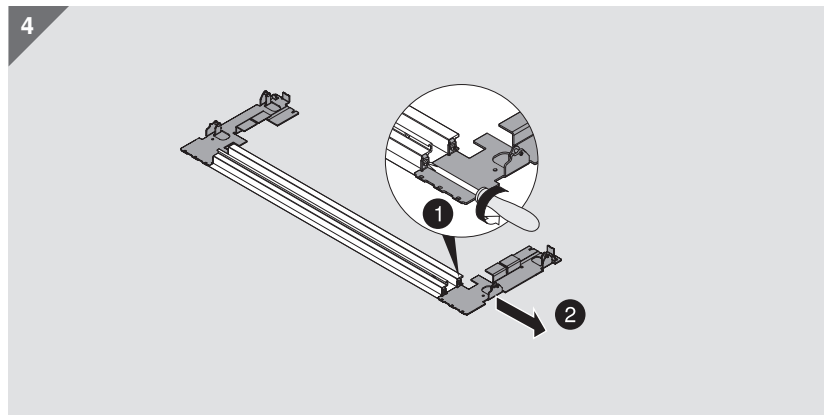

Demontage | Removal | Démontage | Smontaggio | Desmontaje | Demontaž

Julius Blum GmbH
Beschlägefabrik
6973 Höchst, Austria
Tel.: +43 5578 705-0
Fax: +43 5578 705-44
E-Mail: info@blum.com
www.blum.com