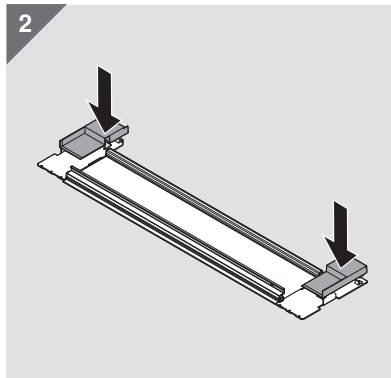

LEGRABOX pure | LÉGRABOX pure

LEGRABOX pure:  <http://www.blum.com/1q8VxX>

LEGRABOX pure:  <http://www.blum.com/LbF5T>

LEGRABOX pure | LÉGRABOX pure

mittig platzieren | centre mount | centrer |
posizionare al centro | colocación centrada | osadzony  rodkowo

Ab Korpusbreite 600 | Starting with cabinet width 600 | À partir d'une largeur de corps de meuble de 600 |
 A partire da una larghezza del corpo mobile 600 | A partir de un ancho cuerpo de mueble de 600 | Od szerokości korpusu 600 mm