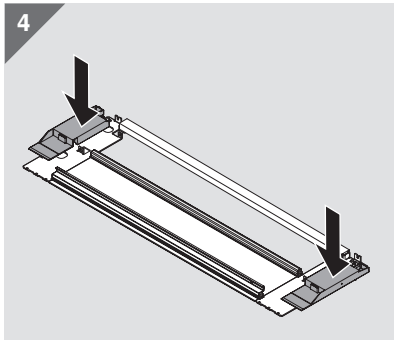

LEGRABOX pure | LÉGRABOX pure

LEGRABOX pure:  <http://www.blum.com/1q8VxX>

LEGRABOX pure:  <http://www.blum.com/LbF5T>

LEGRABOX pure | LÉGRABOX pure

mittig platzieren | centre mount | centrer |
posizionare al centro | colocación centrada | osadzony  rodkowo

Ab Korpusbreite 600 | Starting with cabinet width 600 | À partir d'une largeur de corps de meuble de 600 |
 A partire da una larghezza del corpo mobile 600 | A partir de un ancho cuerpo de mueble de 600 | Od szerokości korpusu 600 mm