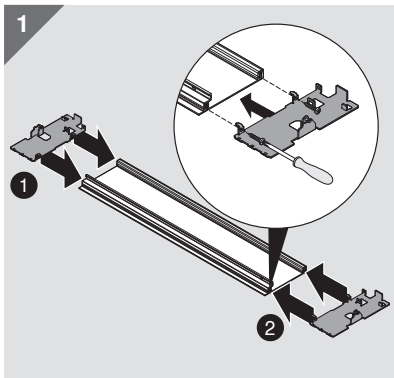

LEGRABOX pure | LÉGRABOX pure

LEGRABOX pure:  <http://www.blum.com/1q8VxX>

LEGRABOX pure:  <http://www.blum.com/LbF5T>

LEGRABOX pure | LÉGRABOX pure

mittig platzieren | centre mount | centrer |
posizionare al centro | colocación centrada | osadzony  rodkowo

Ab Korpusbreite 600 | Starting with cabinet width 600 | À partir d'une largeur de corps de meuble de 600 |
 A partire da una larghezza del corpo mobile 600 | A partir de un ancho cuerpo de mueble de 600 | Od szerokości korpusu 600 mm