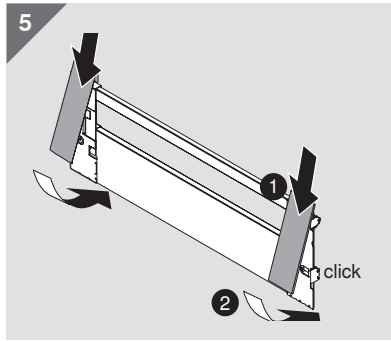

LEGRABOX pure | LÉGRABOX pure

LEGRABOX pure:  <http://www.blum.com/1q8VxX>

LEGRABOX pure:  <http://www.blum.com/LbF5T>

LEGRABOX pure | LÉGRABOX pure

mittig platzieren | centre mount | centrer |
posizionare al centro | colocación centrada | osadzony  rodkowo

Ab Korpusbreite 600 | Starting with cabinet width 600 | À partir d'une largeur de corps de meuble de 600 |
 A partire da una larghezza del corpo mobile 600 | A partir de un ancho cuerpo de mueble de 600 | Od szerokości korpusu 600 mm