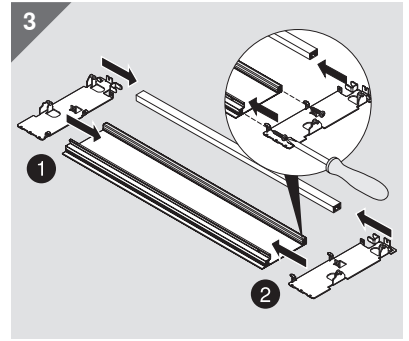

LEGRABOX pure | LÉGRABOX pure

LEGRABOX pure:  <http://www.blum.com/1q8VxX>

LEGRABOX pure:  <http://www.blum.com/LbF5T>

LEGRABOX pure | LÉGRABOX pure

mittig platzieren | centre mount | centrer |
posizionare al centro | colocación centrada | osadzony  rodkowo

Ab Korpusbreite 600 | Starting with cabinet width 600 | À partir d'une largeur de corps de meuble de 600 |
 A partire da una larghezza del corpo mobile 600 | A partir de un ancho cuerpo de mueble de 600 | Od szerokości korpusu 600 mm