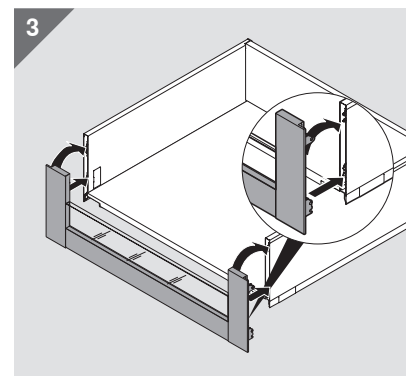

LEGRABOX pure | LÉGRABOX pure

LEGRABOX pure:  <http://www.blum.com/1q8VxX>

LEGRABOX pure:  <http://www.blum.com/LbF5T>

LEGRABOX pure | LÉGRABOX pure

mittig platzieren | centre mount | centrer |
posizionare al centro | colocación centrada | osadzony  rodkowo

Ab Korpusbreite 600 | Starting with cabinet width 600 | À partir d'une largeur de corps de meuble de 600 |
 A partire da una larghezza del corpo mobile 600 | A partir de un ancho cuerpo de mueble de 600 | Od szerokości korpusu 600 mm