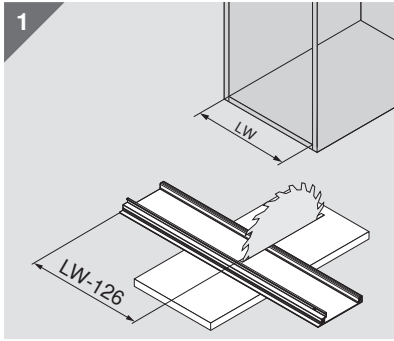

LEGRABOX pure | LÉGRABOX pure

LEGRABOX pure:  <http://www.blum.com/1q8VxX>

LEGRABOX pure:  <http://www.blum.com/LbF5T>

LEGRABOX pure | LÉGRABOX pure

mittig platzieren | centre mount | centrer |
posizionare al centro | colocación centrada | osadzony  rodkowo

Ab Korpusbreite 600 | Starting with cabinet width 600 | À partir d'une largeur de corps de meuble de 600 |
 A partire da una larghezza del corpo mobile 600 | A partir de un ancho cuerpo de mueble de 600 | Od szerokości korpusu 600 mm