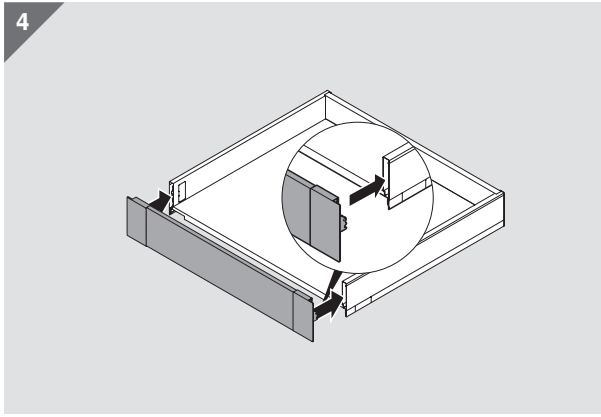

LEGRABOX pure | LÉGRABOX pure

LEGRABOX pure:  <http://www.blum.com/1q8VxX>

LEGRABOX pure:  <http://www.blum.com/LbF5T>

LEGRABOX pure | LÉGRABOX pure

mittig platzieren | centre mount | centrer |
posizionare al centro | colocación centrada | osadzony  rodkowo

Ab Korpusbreite 600 | Starting with cabinet width 600 | À partir d'une largeur de corps de meuble de 600 |
 A partire da una larghezza del corpo mobile 600 | A partir de un ancho cuerpo de mueble de 600 | Od szerokości korpusu 600 mm