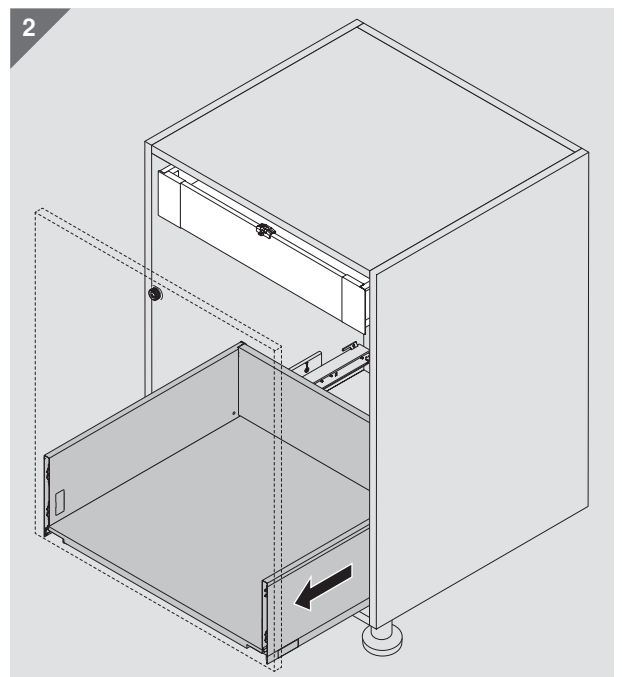

LEGRABOX pure | LÉGRABOX pure

LEGRABOX pure:  <http://www.blum.com/1q8VxX>

LEGRABOX pure:  <http://www.blum.com/LbF5T>

LEGRABOX pure | LÉGRABOX pure

mittig platzieren | centre mount | centrer |
posizionare al centro | colocación centrada | osadzony  rodkowo

Ab Korpusbreite 600 | Starting with cabinet width 600 | À partir d'une largeur de corps de meuble de 600 |
 A partire da una larghezza del corpo mobile 600 | A partir de un ancho cuerpo de mueble de 600 | Od szerokości korpusu 600 mm