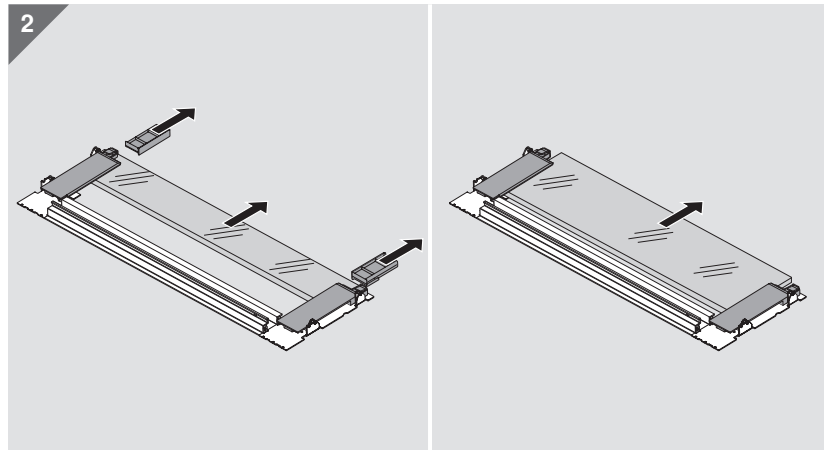

Demontage | Removal | Démontage | Smontaggio | Desmontaje | Demontaž

Julius Blum GmbH
Beschlägefabrik
6973 Höchst, Austria
Tel.: +43 5578 705-0
Fax: +43 5578 705-44
E-Mail: info@blum.com
www.blum.com