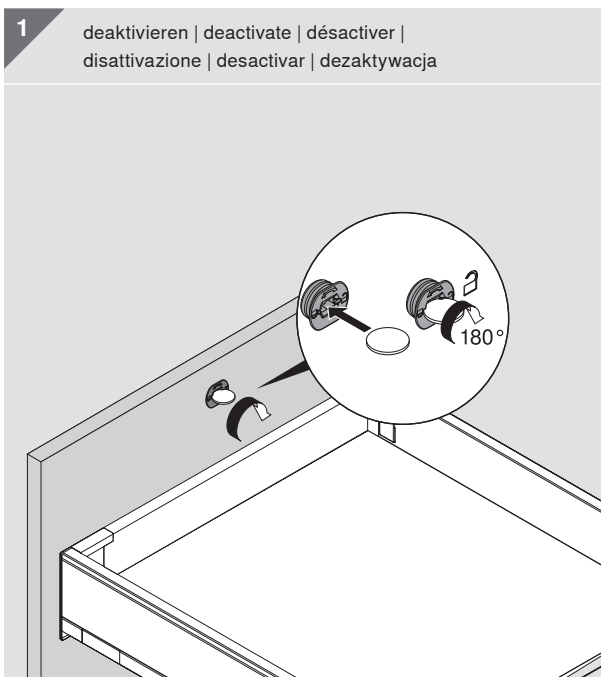

LEGRABOX pure | LÉGRABOX pure

LEGRABOX pure:  <http://www.blum.com/1q8VxX>

LEGRABOX pure:  <http://www.blum.com/LbF5T>

LEGRABOX pure | LÉGRABOX pure

mittig platzieren | centre mount | centrer |
posizionare al centro | colocación centrada | osadzony  rodkowo

Ab Korpusbreite 600 | Starting with cabinet width 600 | À partir d'une largeur de corps de meuble de 600 |
 A partire da una larghezza del corpo mobile 600 | A partir de un ancho cuerpo de mueble de 600 | Od szerokości korpusu 600 mm