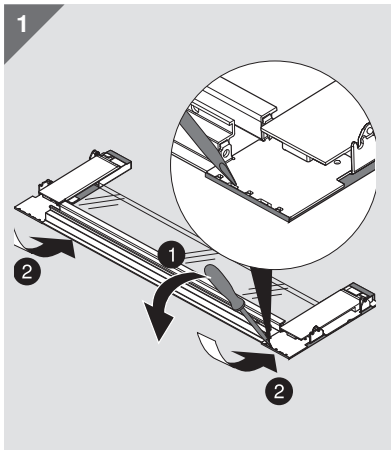

Demontage | Removal | Démontage | Smontaggio | Desmontaje | Demontaž

Julius Blum GmbH
Beschlägefabrik
6973 Höchst, Austria
Tel.: +43 5578 705-0
Fax: +43 5578 705-44
E-Mail: info@blum.com
www.blum.com