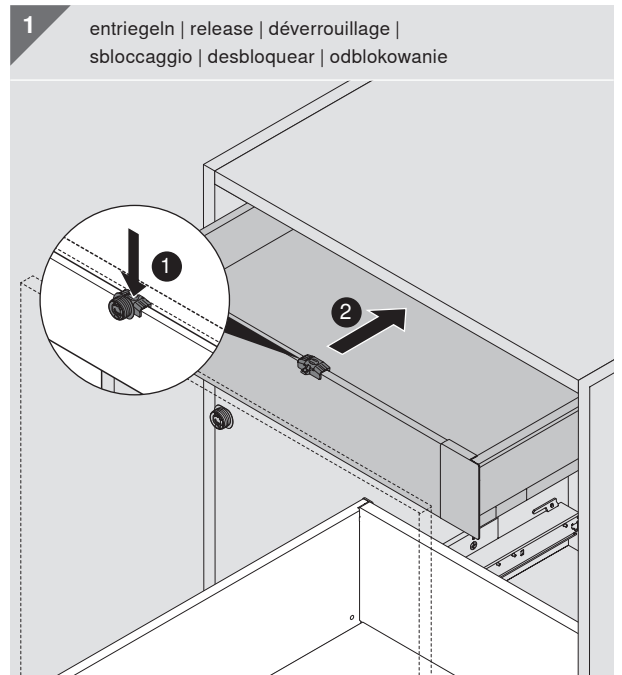

LEGRABOX pure | LÉGRABOX pure

LEGRABOX pure:  <http://www.blum.com/1q8VxX>

LEGRABOX pure:  <http://www.blum.com/LbF5T>

LEGRABOX pure | LÉGRABOX pure

mittig platzieren | centre mount | centrer |
posizionare al centro | colocación centrada | osadzony  rodkowo

Ab Korpusbreite 600 | Starting with cabinet width 600 | À partir d'une largeur de corps de meuble de 600 |
 A partire da una larghezza del corpo mobile 600 | A partir de un ancho cuerpo de mueble de 600 | Od szerokości korpusu 600 mm