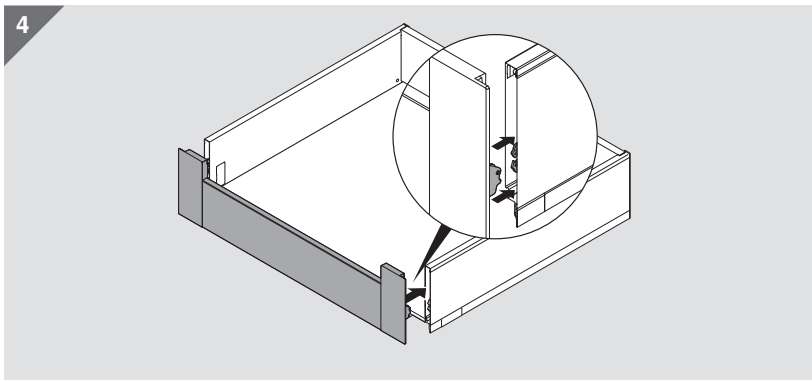

LEGRABOX pure | LÉGRABOX pure

LEGRABOX pure:  <http://www.blum.com/1q8VxX>

LEGRABOX pure:  <http://www.blum.com/LbF5T>

LEGRABOX pure | LÉGRABOX pure

mittig platzieren | centre mount | centrer |
posizionare al centro | colocación centrada | osadzony  rodkowo

Ab Korpusbreite 600 | Starting with cabinet width 600 | À partir d'une largeur de corps de meuble de 600 |
 A partire da una larghezza del corpo mobile 600 | A partir de un ancho cuerpo de mueble de 600 | Od szerokości korpusu 600 mm