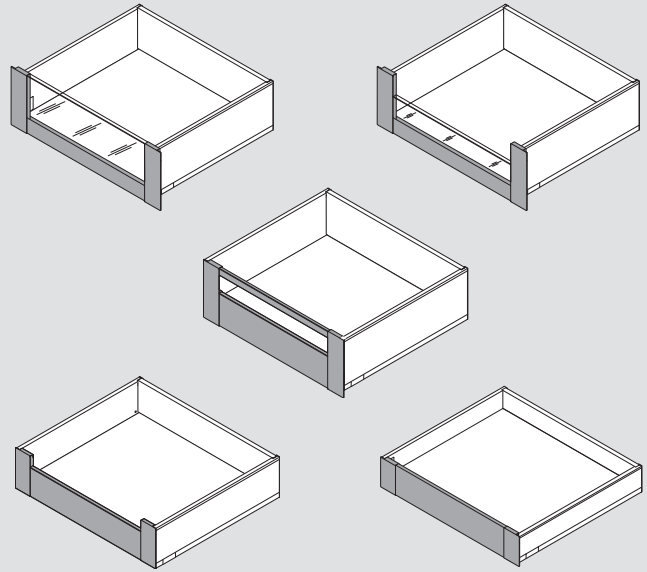

LEGRABOX pure | LÉGRABOX pure

LEGRABOX pure:  <http://www.blum.com/1q8VxX>

LEGRABOX pure:  <http://www.blum.com/LbF5T>

LEGRABOX pure | LÉGRABOX pure

mittig platzieren | centre mount | centrer |
posizionare al centro | colocación centrada | osadzony  rodkowo

Ab Korpusbreite 600 | Starting with cabinet width 600 | À partir d'une largeur de corps de meuble de 600 |
 A partire da una larghezza del corpo mobile 600 | A partir de un ancho cuerpo de mueble de 600 | Od szerokości korpusu 600 mm