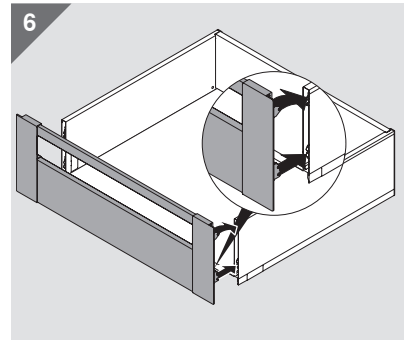

LEGRABOX pure | LÉGRABOX pure

LEGRABOX pure:  <http://www.blum.com/1q8VxX>

LEGRABOX pure:  <http://www.blum.com/LbF5T>

LEGRABOX pure | LÉGRABOX pure

mittig platzieren | centre mount | centrer |
posizionare al centro | colocación centrada | osadzony  rodkowo

Ab Korpusbreite 600 | Starting with cabinet width 600 | À partir d'une largeur de corps de meuble de 600 |
 A partire da una larghezza del corpo mobile 600 | A partir de un ancho cuerpo de mueble de 600 | Od szerokości korpusu 600 mm