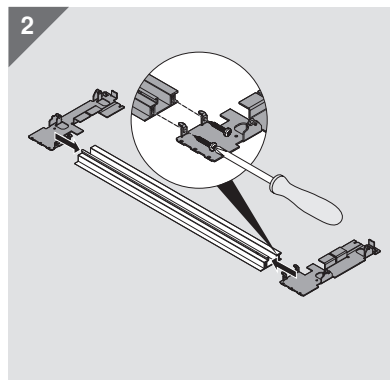

LEGRABOX pure | LÉGRABOX pure

LEGRABOX pure:  <http://www.blum.com/1q8VxX>

LEGRABOX pure:  <http://www.blum.com/LbF5T>

LEGRABOX pure | LÉGRABOX pure

mittig platzieren | centre mount | centrer |
posizionare al centro | colocación centrada | osadzony  rodkowo

Ab Korpusbreite 600 | Starting with cabinet width 600 | À partir d'une largeur de corps de meuble de 600 |
 A partire da una larghezza del corpo mobile 600 | A partir de un ancho cuerpo de mueble de 600 | Od szerokości korpusu 600 mm