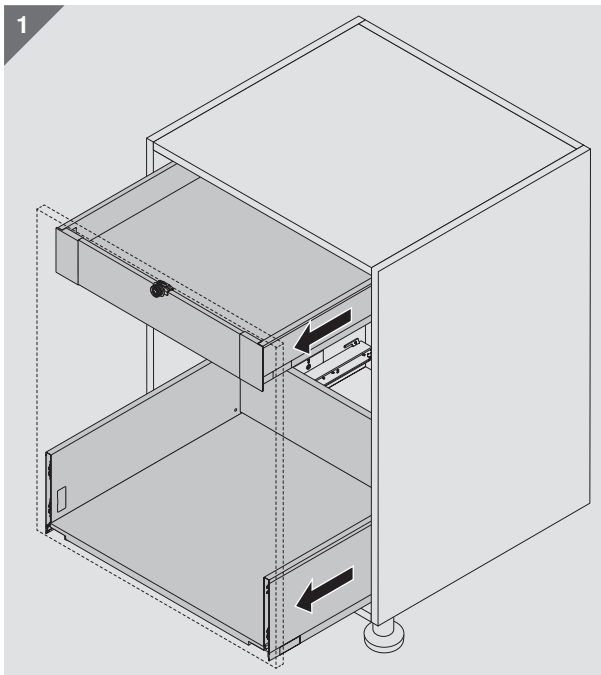

LEGRABOX pure | LÉGRABOX pure

LEGRABOX pure:  <http://www.blum.com/1q8VxX>

LEGRABOX pure:  <http://www.blum.com/LbF5T>

LEGRABOX pure | LÉGRABOX pure

mittig platzieren | centre mount | centrer |
posizionare al centro | colocación centrada | osadzony  rodkowo

Ab Korpusbreite 600 | Starting with cabinet width 600 | À partir d'une largeur de corps de meuble de 600 |
 A partire da una larghezza del corpo mobile 600 | A partir de un ancho cuerpo de mueble de 600 | Od szerokości korpusu 600 mm