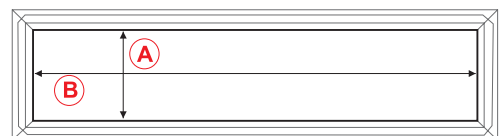

**Oberfläche / Finish: Silber eloxiert / Silver anodized**

**Höhe / Height: 25mm**

**1 St. / 1 pc**

**Maße / Measurements**

**Fräsmaße / Cut out sizes:**

**120 x 450mm**

**113 x 443mm**

**Durchlassmaß (Unterseite) / Outlet (rear side):**

**A = X - 36**

**B = Y - 36**

**EXIT G14Z**

Mittels eines im Deckel und Rahmen eingebauten Dämpfungssystems schließt die Kabeldurchführung Exit G14Z sanft und geräuschlos!  
The cable outlet with integrated damping system provides a soft and noiseless closing of the cover!