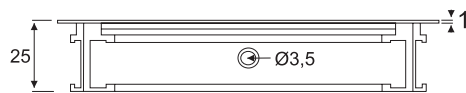

**EXIT SEMI**

**Kundenindividuelle Gestaltung des Klappdeckels**  
Customized design of flap cover

**Kabeldurchführung aus Aluminium, mit geradem Klappdeckel, schwarzer Bürstendichtung und Soft close**  
Cable outlet in aluminium, with straight flap cover, black brush seal and soft closing

**Oberfläche / Finish: Silber eloxiert / Silver anodized**

**Höhe / Height: 25mm**

**1 St. / 1 pc**

**Maße / Measurements**

**Fräsmaße / Cut out sizes:**

**120 x 450mm**

**113 x 443mm**

**Durchlassmaß (Unterseite) / Outlet (rear side):**

**A = X - 36**

**B = Y - 36**

**EXIT G14Z**

Mittels eines im Deckel und Rahmen eingebauten Dämpfungssystems schließt die Kabeldurchführung Exit G14Z sanft und geräuschlos!  
The cable outlet with integrated damping system provides a soft and noiseless closing of the cover!