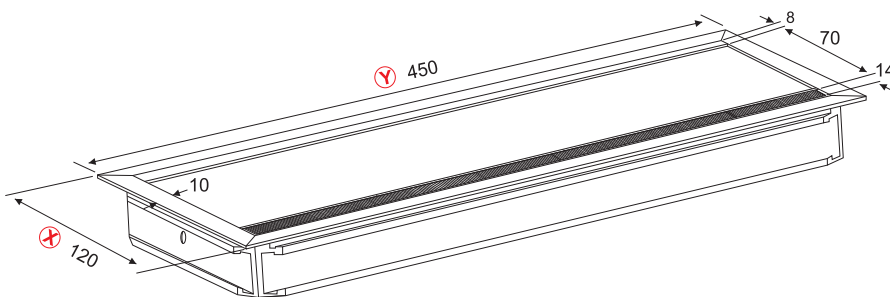

**Oberfläche / Finish: Silber eloxiert / Silver anodized**

**Höhe / Height: 25mm**

**1 St. / 1 pc**

**Maße / Measurements**

**Fräsmaße / Cut out sizes:**

**120 x 450mm**

**113 x 443mm**

**Durchlassmaß (Unterseite) / Outlet (rear side):**

**A = X - 36**

**B = Y - 36**

**EXIT G14Z**

Mittels eines im Deckel und Rahmen eingebauten Dämpfungssystems schließt die Kabeldurchführung Exit G14Z sanft und geräuschlos!  
The cable outlet with integrated damping system provides a soft and noiseless closing of the cover!