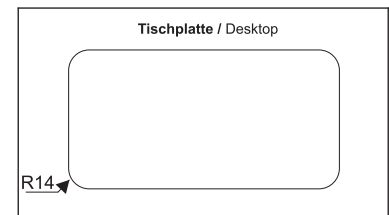

**Oberfläche / Finish: Silber eloxiert / Silver anodized**

**Höhe / Height: 25mm**

**1 St. / 1 pc**

**Maße / Measurements**

**Fräsmaße / Cut out sizes:**

**120 x 450mm**

**113 x 443mm**

**Durchlassmaß (Unterseite) / Outlet (rear side):**

**A = X - 36**

**B = Y - 36**

**EXIT G14Z**

Mittels eines im Deckel und Rahmen eingebauten Dämpfungssystems schließt die Kabeldurchführung Exit G14Z sanft und geräuschlos!  
The cable outlet with integrated damping system provides a soft and noiseless closing of the cover!