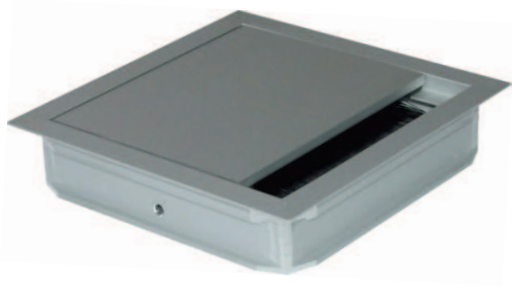

EXIT G14S

Kabeldurchführung aus Aluminium, mit geradem Klappdeckel, schwarzer Bürstendichtung und sanfter Schließfunktion

Cable outlet in aluminium, with straight flap cover, black brush seal and smooth closing

Oberfläche / Finish: Silber eloxiert / Silver anodized

Höhe / Height: 25mm

 **1 St. / 1 pc**

Maße / Measurement:

110 x 320mm

120 x 120mm

120 x 240mm

120 x 450mm