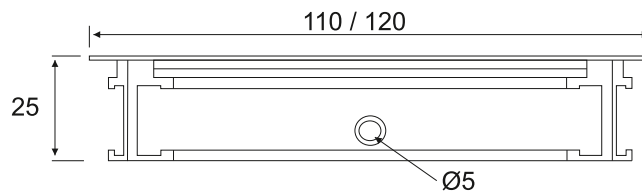

Oberfläche / Finish: Silber eloxiert / Silver anodized

Höhe / Height: 25mm

 **1 St. / 1 pc**

Maße / Measurement:

110 x 320mm

120 x 120mm

120 x 240mm

120 x 450mm

EXIT G14

Fräsmaße / Cut out sizes:

Standard Version:

⊗ = **Länge / Length** -7

⊙ = **Breite / Width** -7