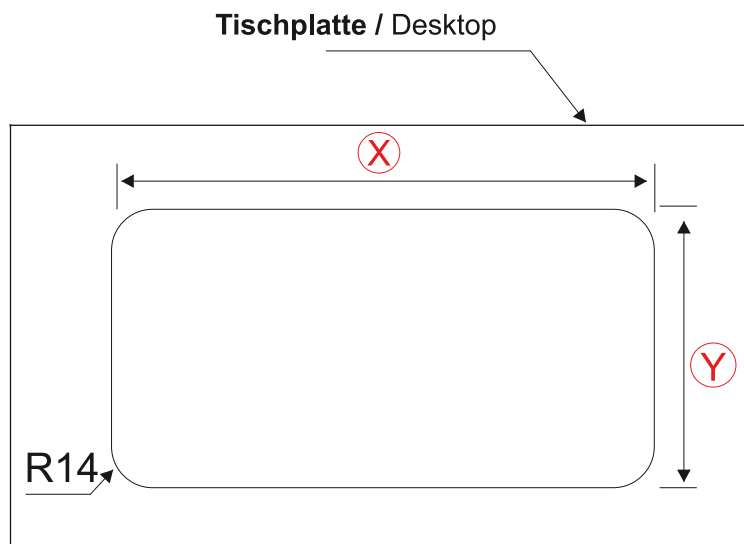

EXIT G14S

Kabeldurchführung aus Aluminium, mit geradem Klappdeckel, schwarzer Bürstendichtung und sanfter Schließfunktion

Cable outlet in aluminium, with straight flap cover, black brush seal and smooth closing

Oberfläche / Finish: Silber eloxiert / Silver anodized

Höhe / Height: 25mm

 **1 St. / 1 pc**

Maße / Measurement:

110 x 320mm

120 x 120mm

120 x 240mm

120 x 450mm

EXIT G14

Fräsmaße / Cut out sizes:

Standard Version:

⊗ = **Länge / Length** -7

⊙ = **Breite / Width** -7