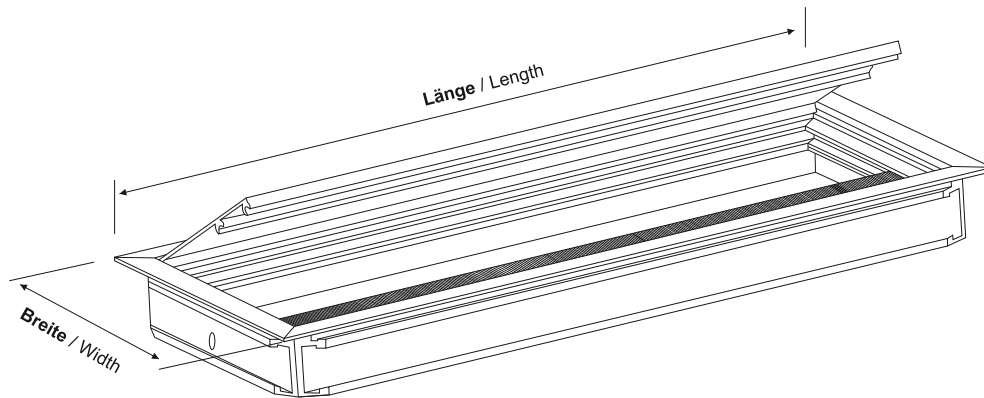

EXIT G14S

Kabeldurchführung aus Aluminium, mit geradem Klappdeckel, schwarzer Bürstendichtung und sanfter Schließfunktion

Cable outlet in aluminium, with straight flap cover, black brush seal and smooth closing

Oberfläche / Finish: Silber eloxiert / Silver anodized

Höhe / Height: 25mm

 **1 St. / 1 pc**

Maße / Measurement:

110 x 320mm

120 x 120mm

120 x 240mm

120 x 450mm

EXIT G14

Fräsmaße / Cut out sizes:

Standard Version:

⊗ = **Länge / Length** -7

⊙ = **Breite / Width** -7