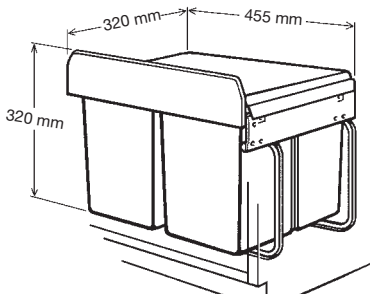

TRADITIONLINE

Shorty

Problemlösungen von Wesco

- Vollauszug ab 50er Schrank
- Passt unter alle Ablaufgarnituren
- Trotz seiner Kürze - 30 Liter Füllvolumen
- Einfache und schnelle Bodenmontage
- 320 mm Einbautiefe schafft Platz für Siphon, Wasseranschlüsse und Untertischgeräte

Problem solutions

- *Full extension (for cabinets of at least 50 cm width)*
- *Fits under all sinks*
- *In spite of its shortness - 30 Ltr. capacity*
- *Simple and quick mounting to the cabinet base*
- *320 mm built-in depth leaves space for sink installations*

TRADITIONLINE

Alle Modelle passend für 50er und 60er Schränke
All models fit for 50 and 60cm cabinets

Der Klassiker

Double Shorty 2-fach/2-fold
Trio Shorty 3-fach/3-fold

Der Praktische

Shorty Basket
2-fach/2-fold, 3-fach/3-fold