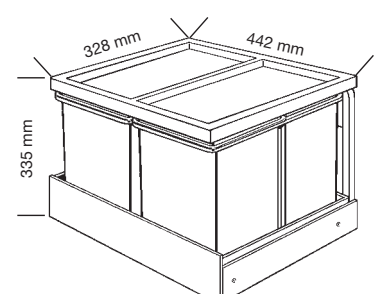

Problem solutions

- *Full extension (for cabinets of at least 50 cm width)*
- *Fits under all sinks*
- *In spite of its shortness - 30 Ltr. capacity*
- *Simple and quick mounting to the cabinet base*
- *320 mm built-in depth leaves space for sink installations*

TRADITIONLINE

Alle Modelle passend für 50er und 60er Schränke
All models fit for 50 and 60cm cabinets

Der Klassiker

Double Shorty 2-fach/2-fold
Trio Shorty 3-fach/3-fold

Der Praktische

Shorty Basket
2-fach/2-fold, 3-fach/3-fold

Der Bequeme

Shorty Automatic
2-fach/2-fold, 3-fach/3-fold

Trennwand lose grün

Separation wall green

Art.-Nr.
item no.
M 757 4018-1

Durch Einsatz von 2 Trennwänden 4-fach Trennung möglich.

By inserting 2 separation walls a 4-fold separation is possible.