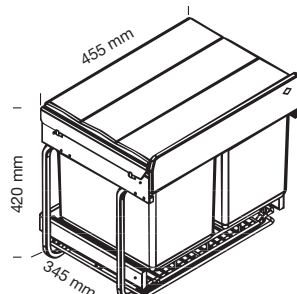

TRADITIONLINE

Shorty

Problemlösungen von Wesco

- Vollauszug ab 50er Schrank
- Passt unter alle Ablaufgarnituren
- Trotz seiner Kürze - 30 Liter Füllvolumen
- Einfache und schnelle Bodenmontage
- 320 mm Einbautiefe schafft Platz für Siphon, Wasseranschlüsse und Untertischgeräte

Problem solutions

- *Full extension (for cabinets of at least 50 cm width)*
- *Fits under all sinks*
- *In spite of its shortness - 30 Ltr. capacity*
- *Simple and quick mounting to the cabinet base*
- *320 mm built-in depth leaves space for sink installations*

TRADITIONLINE

Alle Modelle passend für 50er und 60er Schränke
All models fit for 50 and 60cm cabinets

Der Klassiker

Double Shorty 2-fach/2-fold
Trio Shorty 3-fach/3-fold

Der Praktische

Shorty Basket
2-fach/2-fold, 3-fach/3-fold

Der Bequeme

Shorty Automatic
2-fach/2-fold, 3-fach/3-fold

Trennwand lose grün

Separation wall green

Art.-Nr.
item no.
M 757 4018-1

Durch Einsatz von 2 Trennwänden 4-fach Trennung möglich.

By inserting 2 separation walls a 4-fold separation is possible.