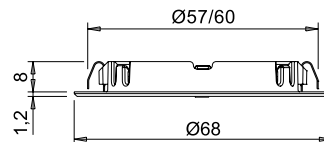

Oberfläche	Lichtfarbe	Watt	Vdc	VPE
Edelstahloptik	natur Licht (nw)	24 LEDs/1,6W	12	1
Chrom	natur Licht (nw)	24 LEDs/1,6W	12	1
Edelstahloptik	warm Licht (ww)	24 LEDs/1,6W	12	1
Chrom	warm Licht (ww)	24 LEDs/1,6W	12	1