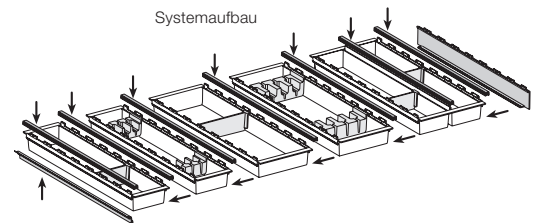

cuisio

Weitere Infos unter <http://www.ignoshop.de>

Bringt Stil in den Schubkasten

Ein elegantes und wertiges Einsatzsystem für Schubkästen, das durch seinen Materialmix aus transluzenten Kunststoffschalen und Aluminium-Verbindungsprofilen begeistert. Die intelligente Stecktechnik ermöglicht zudem eine flexible Anpassung an unterschiedliche Schubkastenbreiten. Innerhalb der einzelnen Schalen können mittels versetzbarer Trennstege individuell Unterteilungen vorgenommen werden.

1. Graphit transluzent mit Edelstahlprofil
 2. Messerblock / Seitenabschlusswand
 3. cuisio universal inklusive Anti-Rutsch-Matte

cuisio Schubkasteneinsatz

- Hochwertiger Materialmix aus transluzentem Kunststoff und Aluminium
- Schalen und Profile beliebig kombinierbar
- Bedarfsgerechte Einteilung durch im Raster versetzbare Trennsteg
- Seitliche Dichtlippen schließen den Schubkasten vollständig ab
- Einsatz für alle Schubkastenfabrikate
- Breiten- und tiefenvariables Verlängerungsset für die Ausstattung übertiefer Schubkästen
- cuisio universal: Eine Einsatzbreite für mehrere Schubkastenbreiten. Die Fächer links und rechts neben dem Einsatz dienen dem Aufbewahren von großen Gegenständen.

Ausführungen

- Schaleneinsätze: Weiß transluzent (40686), Schwarz transluzent (40571), Graphit transluzent (40712)
- Profile: Aluminium, Aluminium in Edelstahloptik, Aluminium in Schwarz
- Messerblock: Hellgrau, Schwarz