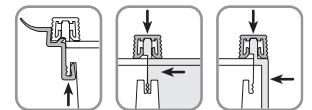

1. Graphit transluzent mit Edelstahlprofil
 2. Messerblock / Seitenabschlusswand
 3. cuisio universal inklusive Anti-Rutsch-Matte

cuisio Schubkasteneinsatz

- Hochwertiger Materialmix aus transluzentem Kunststoff und Aluminium
- Schalen und Profile beliebig kombinierbar
- Bedarfsgerechte Einteilung durch im Raster versetzbare Trennsteg
- Seitliche Dichtlippen schließen den Schubkasten vollständig ab
- Einsatz für alle Schubkastenfabrikate
- Breiten- und tiefenvariables Verlängerungsset für die Ausstattung übertiefer Schubkästen
- cuisio universal: Eine Einsatzbreite für mehrere Schubkastenbreiten. Die Fächer links und rechts neben dem Einsatz dienen dem Aufbewahren von großen Gegenständen.

Ausführungen

- Schaleneinsätze: Weiß transluzent (40686), Schwarz transluzent (40571), Graphit transluzent (40712)
- Profile: Aluminium, Aluminium in Edelstahloptik, Aluminium in Schwarz
- Messerblock: Hellgrau, Schwarz