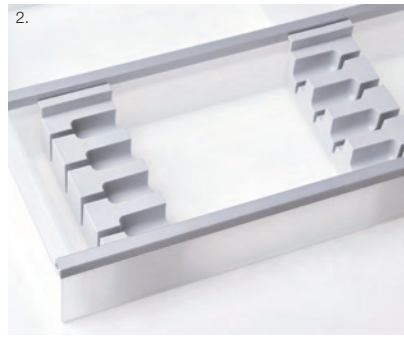

cuisio

Weitere Infos unter <http://www.ignoshop.de>

Bringt Stil in den Schubkasten

Ein elegantes und wertiges Einsatzsystem für Schubkästen, das durch seinen Materialmix aus transluzenten Kunststoffschalen und Aluminium-Verbindungsprofilen begeistert. Die intelligente Stecktechnik ermöglicht zudem eine flexible Anpassung an unterschiedliche Schubkastenbreiten. Innerhalb der einzelnen Schalen können mittels versetzbarer Trennstege individuell Unterteilungen vorgenommen werden.

1. Graphit transluzent mit Edelstahlprofil
 2. Messerblock / Seitenabschlusswand
 3. cuisio universal inklusive Anti-Rutsch-Matte

cuisio Schubkasteneinsatz

- Hochwertiger Materialmix aus transluzentem Kunststoff und Aluminium
- Schalen und Profile beliebig kombinierbar
- Bedarfsgerechte Einteilung durch im Raster versetzbare Trennsteg
- Seitliche Dichtlippen schließen den Schubkasten vollständig ab
- Einsatz für alle Schubkastenfabrikate
- Breiten- und tiefenvariables Verlängerungsset für die Ausstattung übertiefer Schubkästen
- cuisio universal: Eine Einsatzbreite für mehrere Schubkastenbreiten. Die Fächer links und rechts neben dem Einsatz dienen dem Aufbewahren von großen Gegenständen.

Ausführungen

- Schaleneinsätze: Weiß transluzent (40686), Schwarz transluzent (40571), Graphit transluzent (40712)
- Profile: Aluminium, Aluminium in Edelstahloptik, Aluminium in Schwarz
- Messerblock: Hellgrau, Schwarz