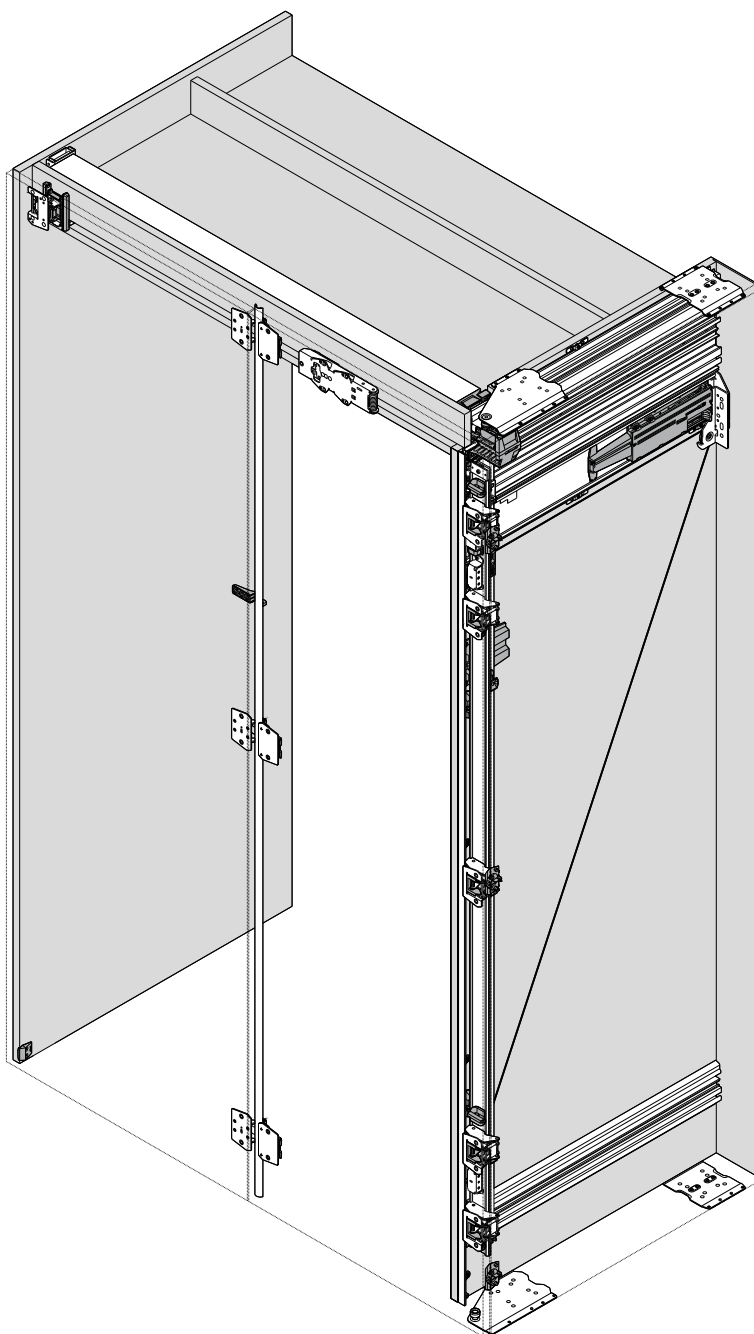

TIP-ON

by Blum

REVEGO duo

REVEGO duo

- DE** Lesen Sie die Montageanleitung vor der Installation aufmerksam durch und übergeben sie dieses Sicherheitsbeiblatt REVEGO an den Möbelnutzer.
- EN** Read through the installation instructions carefully before installation and give this REVEGO safety supplementary sheet to the furniture user.
- FR** Avant l'installation, lisez attentivement la notice de montage et communiquez cette fiche de sécurité REVEGO à l'utilisateur du meuble.
- IT** Leggere attentamente le indicazioni di montaggio prima dell'installazione e consegnare questa scheda di sicurezza REVEGO all'utilizzatore del mobile.
- ES** Lea con atención las instrucciones de montaje antes de la instalación y entregue esta ficha de seguridad de REVEGO al usuario del mueble.
- PL** Prosimy o dokładne zapoznanie się z instrukcją montażu przed instalacją oraz przekazanie użytkownikowi niniejszej ulotki z informacjami bezpieczeństwa REVEGO.
- RU** Перед установкой внимательно прочтите инструкцию по монтажу и передайте данный лист с указаниями по технике безопасности REVEGO пользователю мебели.
- ZH** 请在安装前仔细阅读安装说明，并将此 REVEGO安全附录交给家具使用者。