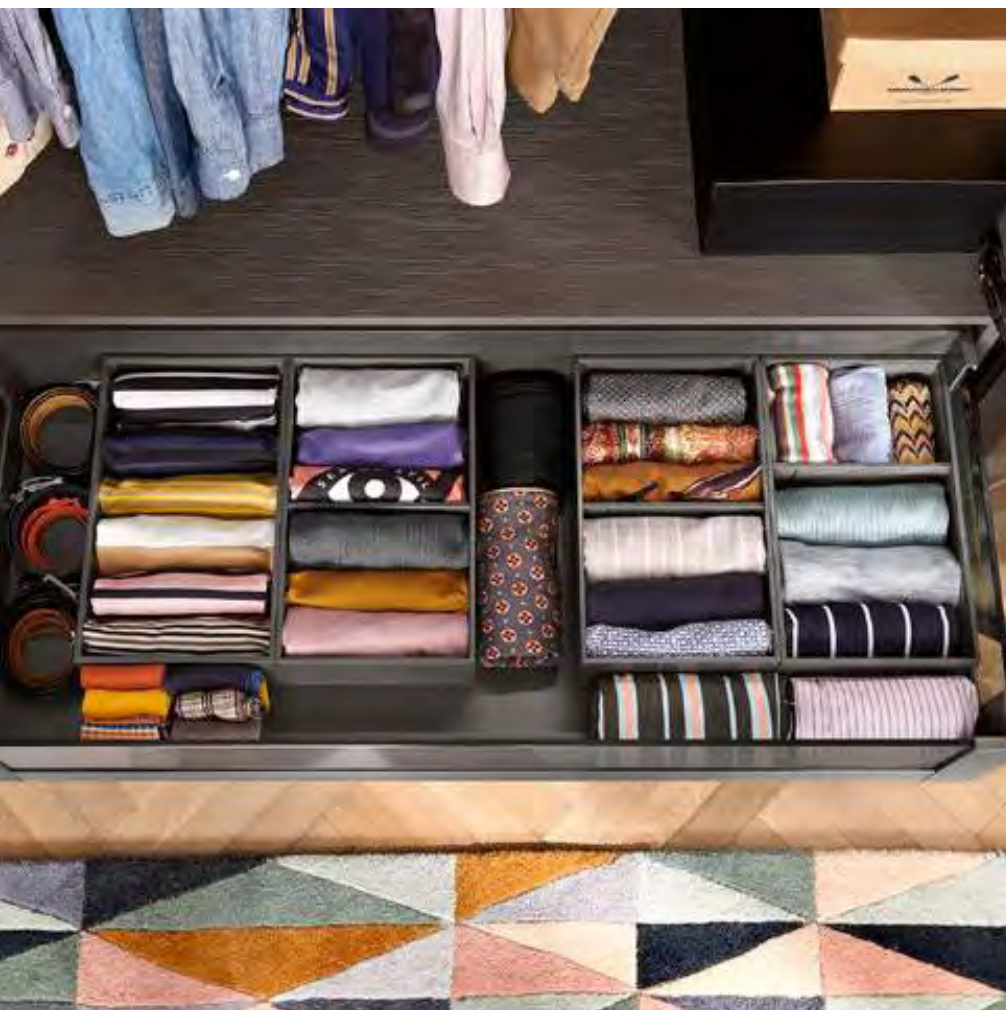

AMBIA-LINE
für Bekleidung

- T-Shirt, Gürtel oder Socken – mit diesen Rahmen bleibt alles ordentlich
- Bei einer so guten Übersicht ist das Outfit in Rekordzeit zusammengestellt.