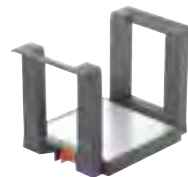

Tellerhalter
Für Teller mit
Ø 186-322 mm
Höhe 170 mm