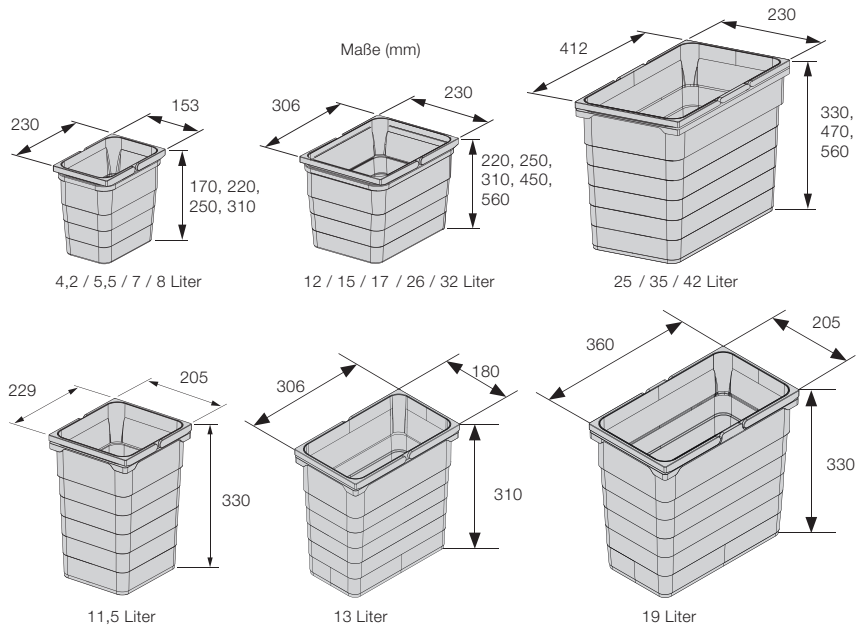

eins2vier

Steht für saubere Abfalltrennung nach Wunsch

Dieses intelligente Abfallsammler-System ist in unterschiedlichen Größen und Volumen lieferbar. Die aus einem Guss gespritzten Behälter sind besonders unempfindlich und können als Set für jede Anwendung kombiniert werden: Einfach-, Zweifach-, Dreifach- oder Mehrfachtrennung. Für sicheren Halt sorgt die auf dem Auszugsboden eingelegte Platte mit Fixierungsnoppen oder der Metall-Positionierungsrahmen, der einfach auf die Zarge aufgesetzt wird.

1. Abdeckrahmen im Einsatz
2. Deckelplatte mit Führungsleisten
3. Bodenplatte mit Fixierungsstopfen

eins2vier Abfallsammler-System

- 7 Behälterhöhen für alle gängigen Schubkasten- und Schranktypen
- Gefertigt aus recycelbarem Kunststoff im Spritzgussverfahren
- Stabile, glasfaserverstärkte Bügelgriffe fixieren die Müllbeutel und erleichtern das Entnehmen
- Auch verwendbar als Aufbewahrungs- und Funktionsbehälter für Putzmittel
- Behälter sind einzeln oder als Systemkombination einsetzbar
- Aufeinander abgestimmtes Breiten- und Tiefenraster
- Einsetzbar mit Bodenplatte oder Abdeckrahmen für stabile Positionierung