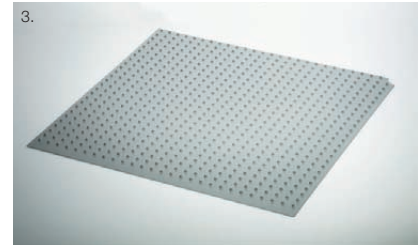

eins2vier

Steht für saubere Abfalltrennung nach Wunsch

Dieses intelligente Abfallsammler-System ist in unterschiedlichen Größen und Volumen lieferbar. Die aus einem Guss gespritzten Behälter sind besonders unempfindlich und können als Set für jede Anwendung kombiniert werden: Einfach-, Zweifach-, Dreifach- oder Mehrfachtrennung. Für sicheren Halt sorgt die auf dem Auszugsboden eingelegte Platte mit Fixierungsnoppen oder der Metall-Positionierungsrahmen, der einfach auf die Zarge aufgesetzt wird.

1. Abdeckrahmen im Einsatz
2. Deckelplatte mit Führungsleisten
3. Bodenplatte mit Fixierungsstopfen

eins2vier Abfallsammler-System

- 7 Behälterhöhen für alle gängigen Schubkasten- und Schranktypen
- Gefertigt aus recycelbarem Kunststoff im Spritzgussverfahren
- Stabile, glasfaserverstärkte Bügelgriffe fixieren die Müllbeutel und erleichtern das Entnehmen
- Auch verwendbar als Aufbewahrungs- und Funktionsbehälter für Putzmittel
- Behälter sind einzeln oder als Systemkombination einsetzbar
- Aufeinander abgestimmtes Breiten- und Tiefenraster
- Einsetzbar mit Bodenplatte oder Abdeckrahmen für stabile Positionierung