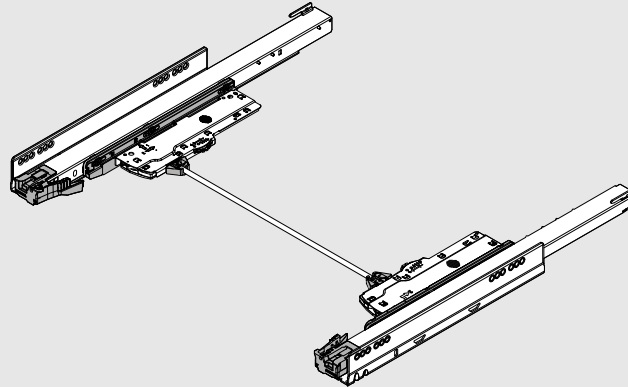

TIP-ON BLUMOTION für LEGRABOX | LÉGRABOX

Behebung Selbstausslösung | Solving automatic triggering | Correction de l'ouverture intempestive | Eliminazione dell'autoattivazione | Eliminación desconexión automática | Zapobieganie samoczynnemu otwarciu

Planung | Planning | Planification | Progettazione | Planificación | Planowanie

TIP-ON BLUMOTION:
[http://www.blum.com/
documentstiponblumotion](http://www.blum.com/documentstiponblumotion)