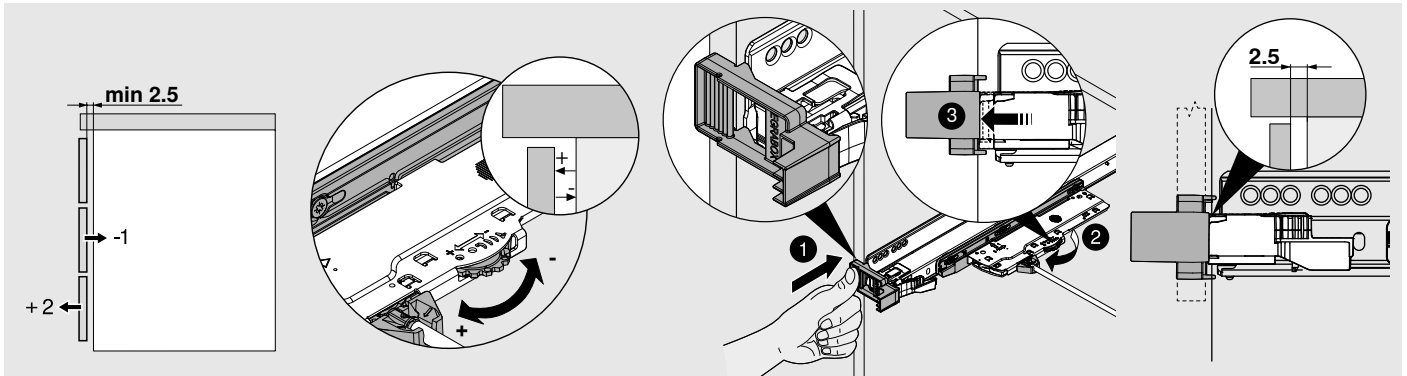

TIP-ON BLUMOTION für LEGRABOX | LÉGRABOX

Tiefeneinstellung | Depth adjustment | Réglage en profondeur | Regolazione della profondità | Ajuste en profundidad | Regulacja głębokości

Montage | Assembly | Montage | Montaggio | Montaje | Montaż