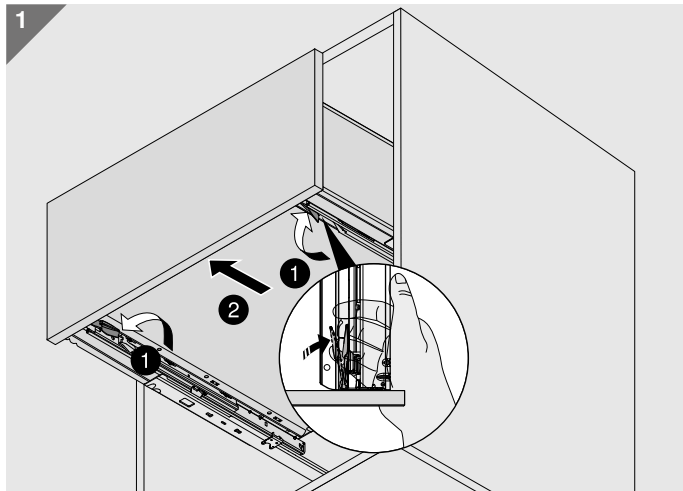

TIP-ON BLUMOTION für LEGRABOX | LÉGRABOX

Behebung Selbstausslösung | Solving automatic triggering | Correction de l'ouverture intempestive | Eliminazione dell'autoattivazione | Eliminación desconexión automática | Zapobieganie samoczynnemu otwarciu

TIP-ON BLUMOTION für LEGRABOX | LÉGRABOX

Tiefeneinstellung | Depth adjustment | Réglage en profondeur | Regolazione della profondità | Ajuste en profundidad | Regulacja głębokości

Montage | Assembly | Montage | Montaggio | Montaje | Montaż