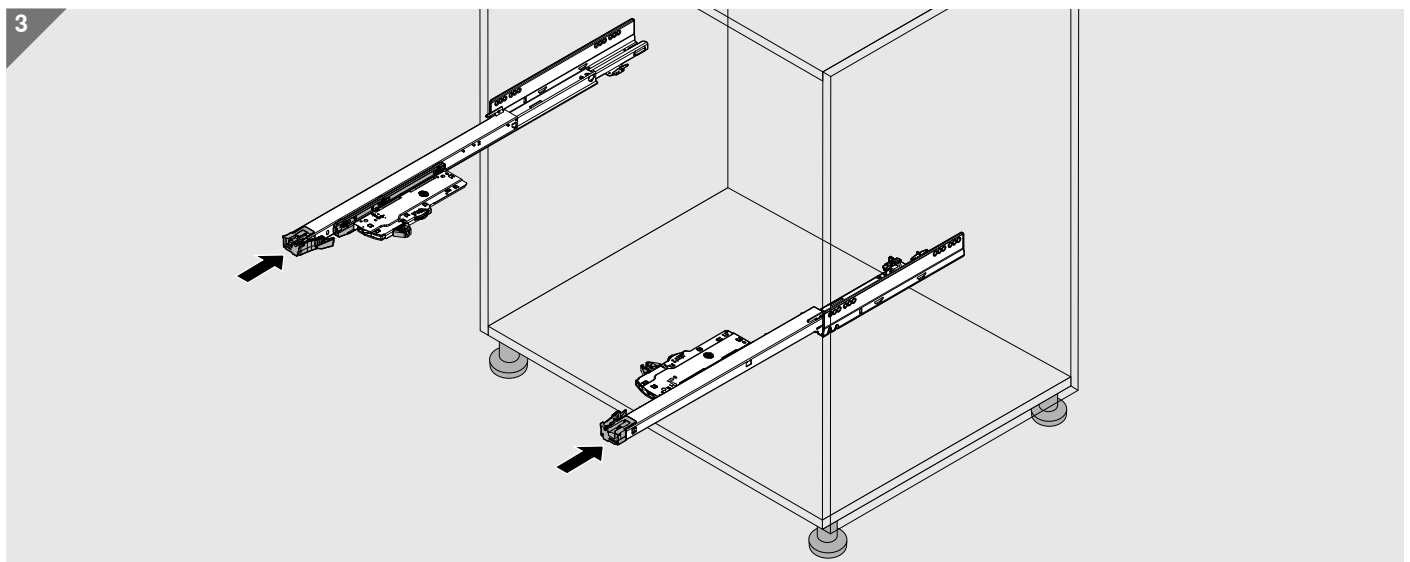

TIP-ON BLUMOTION für LEGRABOX | LÉGRABOX

Behebung Selbstausslösung | Solving automatic triggering | Correction de l'ouverture intempestive | Eliminazione dell'autoattivazione | Eliminación desconexión automática | Zapobieganie samoczynnemu otwarciu

TIP-ON BLUMOTION für LEGRABOX | LÉGRABOX

Tiefeneinstellung | Depth adjustment | Réglage en profondeur | Regolazione della profondità | Ajuste en profundidad | Regulacja głębokości

Montage | Assembly | Montage | Montaggio | Montaje | Montaż