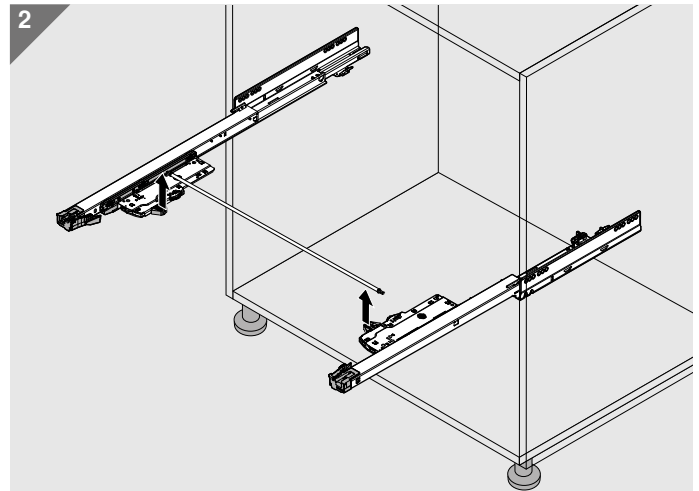

TIP-ON BLUMOTION für LEGRABOX | LÉGRABOX

Behebung Selbstausslösung | Solving automatic triggering | Correction de l'ouverture intempestive | Eliminazione dell'autoattivazione | Eliminación desconexión automática | Zapobieganie samoczynnemu otwarciu

TIP-ON BLUMOTION für LEGRABOX | LÉGRABOX

Tiefeneinstellung | Depth adjustment | Réglage en profondeur | Regolazione della profondità | Ajuste en profundidad | Regulacja głębokości

Montage | Assembly | Montage | Montaggio | Montaje | Montaż