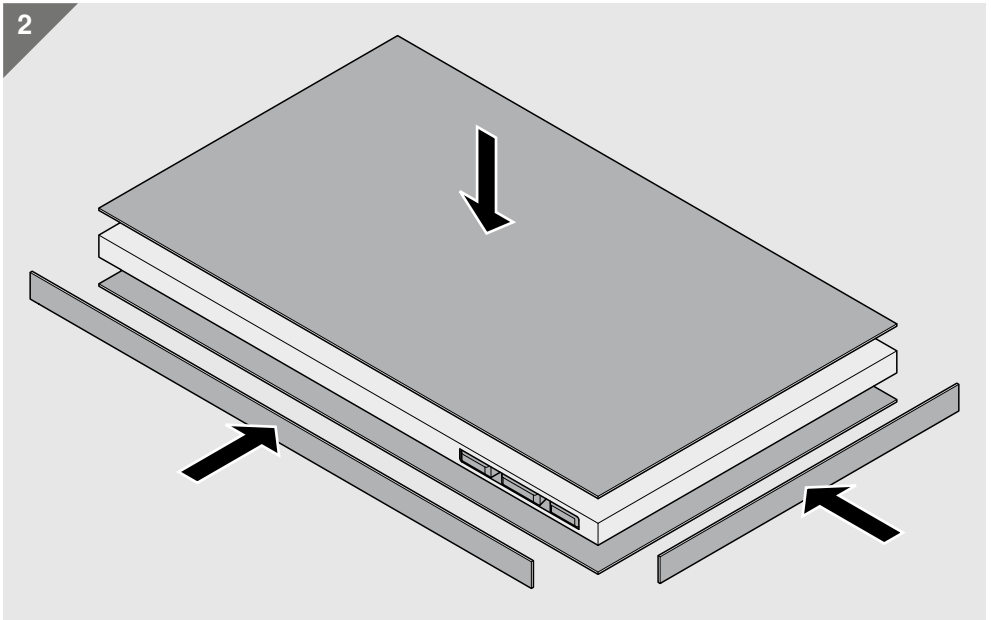

24K7100 MDF-HB

24K7100

4

5

Weitere Info unter: <https://www.lignoshop.de>

Look for our
FSC™-certified
products

BAU0200806383 · IDX: 05 · IDNR: 00000000 · BA-212/0ML · 02.23 · © Copyright by Blum

Julius Blum GmbH
Furniture Fittings Mfg.
6973 Höchst, Austria
Tel.: +43 5578 705-0
Fax: +43 5578 705-44
E-mail: info@blum.com
www.blum.com