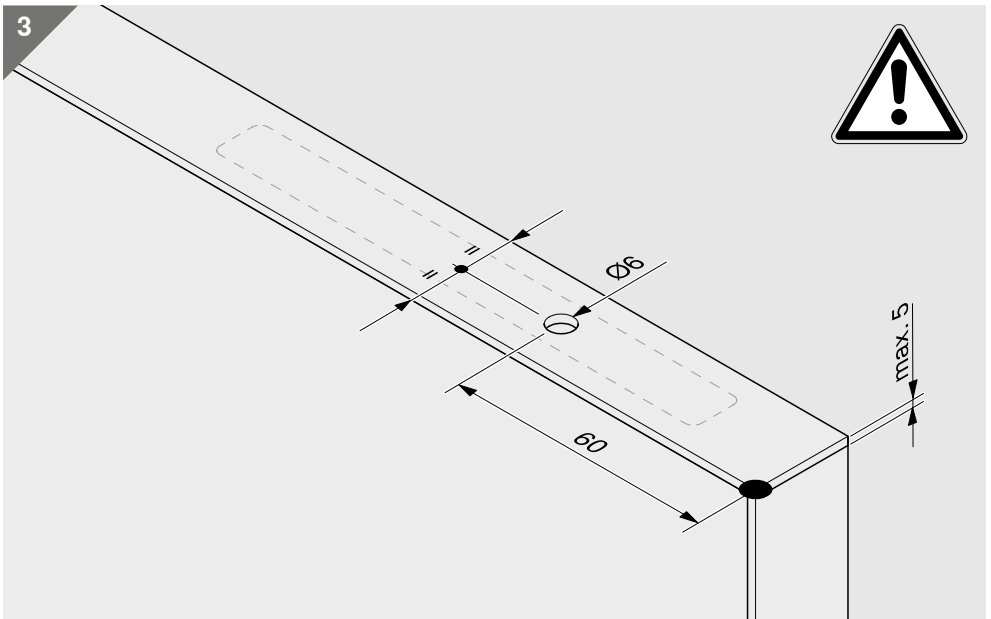

24K7100 MDF-HB

24K7100

4

5

Weitere Info unter: <https://www.lignoshop.de>

Look for our
FSC™-certified
products

BAU0200806383 · IDX: 05 · IDNR: 00000000 · BA-212/0ML · 02.23 · © Copyright by Blum

Julius Blum GmbH
Furniture Fittings Mfg.
6973 Höchst, Austria
Tel.: +43 5578 705-0
Fax: +43 5578 705-44
E-mail: info@blum.com
www.blum.com