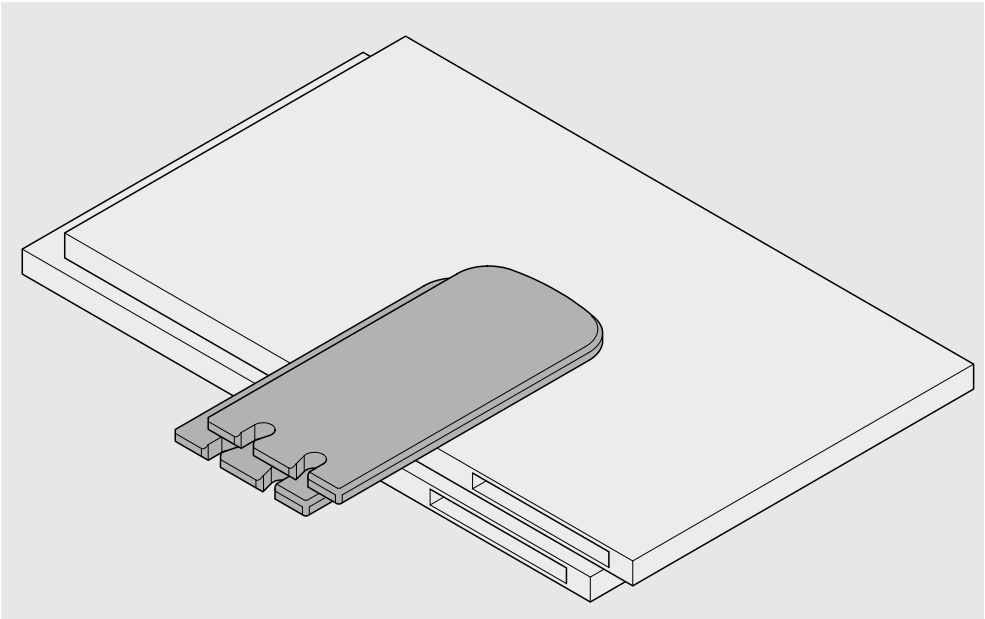

24K7100 MDF-HB

24K7100

4

5

Weitere Info unter: <https://www.lignoshop.de>

Look for our
FSC™-certified
products

BAU0200806383 · IDX: 05 · IDNR: 00000000 · BA-212/0ML · 02.23 · © Copyright by Blum

Julius Blum GmbH
Furniture Fittings Mfg.
6973 Höchst, Austria
Tel.: +43 5578 705-0
Fax: +43 5578 705-44
E-mail: info@blum.com
www.blum.com