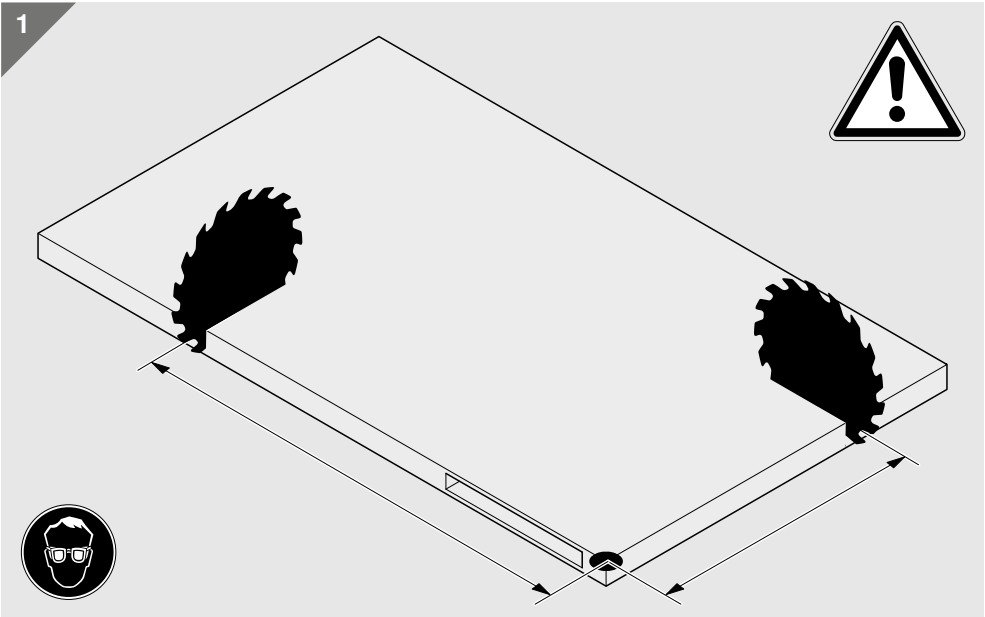

24K7100 MDF-HB

24K7100

4

5

Weitere Info unter: <https://www.lignoshop.de>

Look for our
FSC™-certified
products

BAU0200806383 · IDX: 05 · IDNR: 00000000 · BA-212/0ML · 02.23 · © Copyright by Blum

Julius Blum GmbH
Furniture Fittings Mfg.
6973 Höchst, Austria
Tel.: +43 5578 705-0
Fax: +43 5578 705-44
E-mail: info@blum.com
www.blum.com