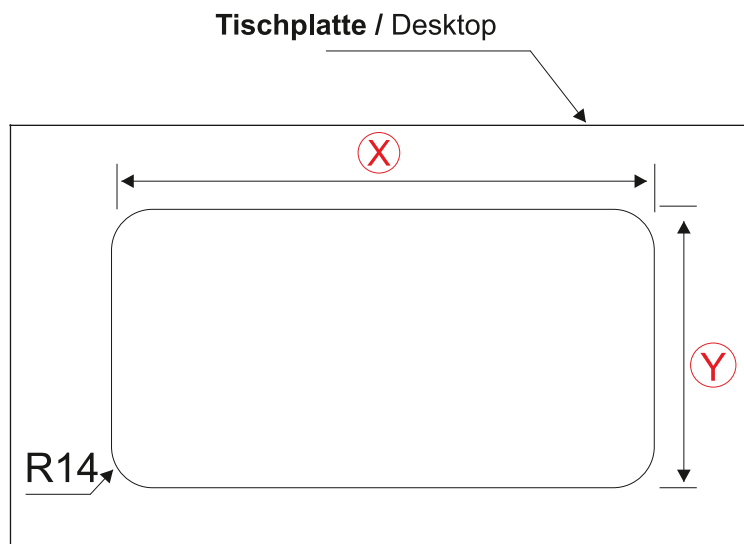

EXIT G14Z - Soft Close

Kabeldurchführung aus Aluminium, mit geradem Klappdeckel, schwarzer Bürstendichtung und Soft close Mechanismus

Cable outlet in aluminium, with straight flap cover, black brush seal and soft close mechanism

Oberfläche / Finish: Silber eloxiert / Silver anodized

 **1 St. / 1 pc**

Maße / Measurement

110 x 320 x 25mm

120 x 360 x 25mm

120 x 450 x 25mm

120 x 900 x 25mm

Soft close-Dämpfer auch als Ersatzteil einzeln lieferbar / Soft close damping fitting as a replacement available

EXIT G14Z

Mittels eines im Deckel und Rahmen eingebauten Dämpfungssystems schließt die Kabeldurchführung Exit G14Z sanft und geräuschlos!

The cable outlet with integrated damping system provides a soft and noiseless closing of the cover!

EXIT G14

Fräsmaße / Cut out sizes:

Standard Version:

⊗ = Länge / Length -7

⊗ = Breite / Width -7