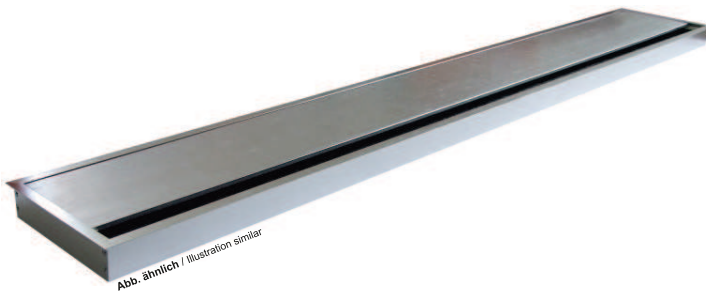

EXIT G14Z - Soft Close

Kabeldurchführung aus Aluminium, mit geradem Klappdeckel, schwarzer Bürstendichtung und Soft close Mechanismus

Cable outlet in aluminium, with straight flap cover, black brush seal and soft close mechanism

Oberfläche / Finish: Silber eloxiert / Silver anodized

 **1 St. / 1 pc**

Maße / Measurement

110 x 320 x 25mm

120 x 360 x 25mm

120 x 450 x 25mm

120 x 900 x 25mm

Soft close-Dämpfer auch als Ersatzteil einzeln lieferbar / Soft close damping fitting as a replacement available

EXIT G14Z

Mittels eines im Deckel und Rahmen eingebauten Dämpfungssystems schließt die Kabeldurchführung Exit G14Z sanft und geräuschlos!

The cable outlet with integrated damping system provides a soft and noiseless closing of the cover!