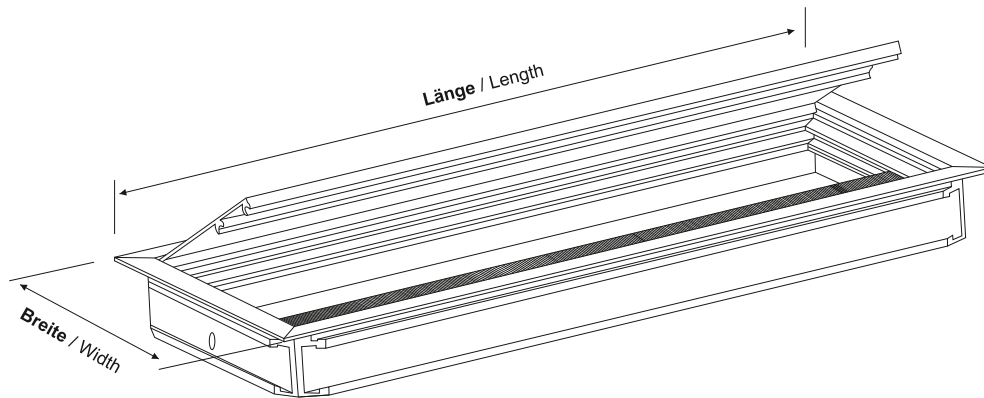

EXIT G14Z - Soft Close

Kabeldurchführung aus Aluminium, mit geradem Klappdeckel, schwarzer Bürstendichtung und Soft close Mechanismus

Cable outlet in aluminium, with straight flap cover, black brush seal and soft close mechanism

Oberfläche / Finish: Silber eloxiert / Silver anodized

 **1 St. / 1 pc**

Maße / Measurement

110 x 320 x 25mm

120 x 360 x 25mm

120 x 450 x 25mm

120 x 900 x 25mm

Soft close-Dämpfer auch als Ersatzteil einzeln lieferbar / Soft close damping fitting as a replacement available

EXIT G14Z

Mittels eines im Deckel und Rahmen eingebauten Dämpfungssystems schließt die Kabeldurchführung Exit G14Z sanft und geräuschlos!

The cable outlet with integrated damping system provides a soft and noiseless closing of the cover!

EXIT G14

Fräsmaße / Cut out sizes:

Standard Version:

⊗ = Länge / Length -7

⊗ = Breite / Width -7