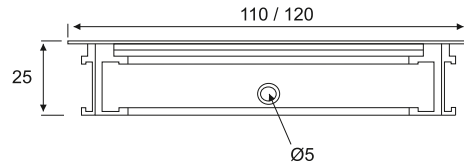

EXIT G14Z - Soft Close

Kabeldurchführung aus Aluminium, mit geradem Klappdeckel, schwarzer Bürstendichtung und Soft close Mechanismus

Cable outlet in aluminium, with straight flap cover, black brush seal and soft close mechanism

Oberfläche / Finish: Silber eloxiert / Silver anodized

 **1 St. / 1 pc**

Maße / Measurement

110 x 320 x 25mm

120 x 360 x 25mm

120 x 450 x 25mm

120 x 900 x 25mm

Soft close-Dämpfer auch als Ersatzteil einzeln lieferbar / Soft close damping fitting as a replacement available

EXIT G14

Fräsmaße / Cut out sizes:

Standard Version:

⊗ = Länge / Length -7

⊗ = Breite / Width -7