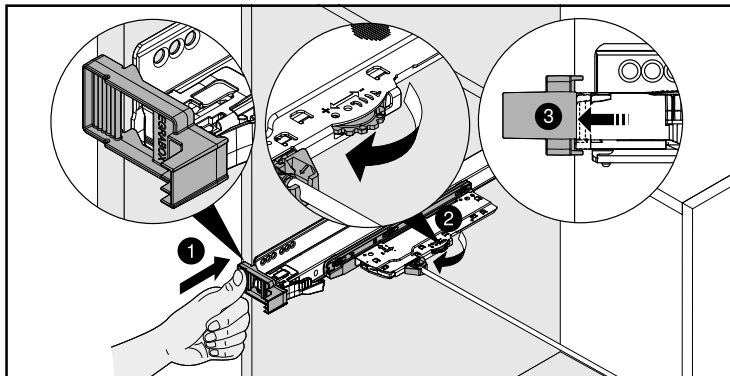

TIP-ON BLUMOTION für LEGRABOX | LÉGRABOX

Frontspaltlehre | Front gap template |
Gabarit de jeu de face | Шаблон для установки зазора
фасада

65.5631
Id-Nr. 8946234

Stück | Piece |
Quantité | шт

1

TIP-ON BLUMOTION für LEGRABOX | LÉGRABOX