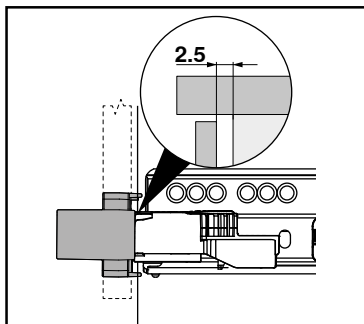

TIP-ON BLUMOTION für LEGRABOX | LÉGRABOX

Frontspaltlehre | Front gap template |
Gabarit de jeu de face | Шаблон для установки зазора
фасада

65.5631
Id-Nr. 8946234

Stück | Piece |
Quantité | шт

1

TIP-ON BLUMOTION für LEGRABOX | LÉGRABOX