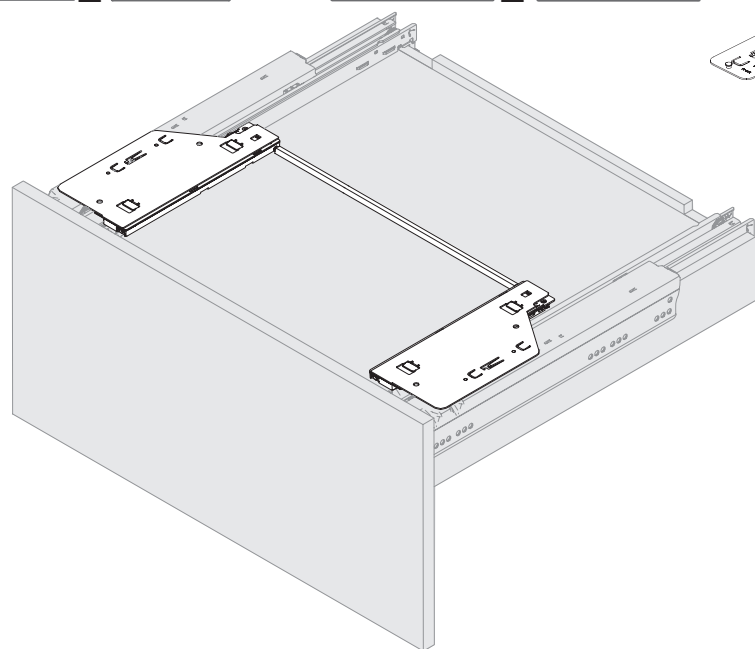

Actro YOU / Actro 5D

Push to open Silent

Weitere Info unter: <https://www.lignoshop.de>

Technik für Möbel

PZ 2

PTO 10/20

PTO 40/70

9 236 718

9 278 452

i1

kg

3 - 10

kg

10

mm

250 - 350