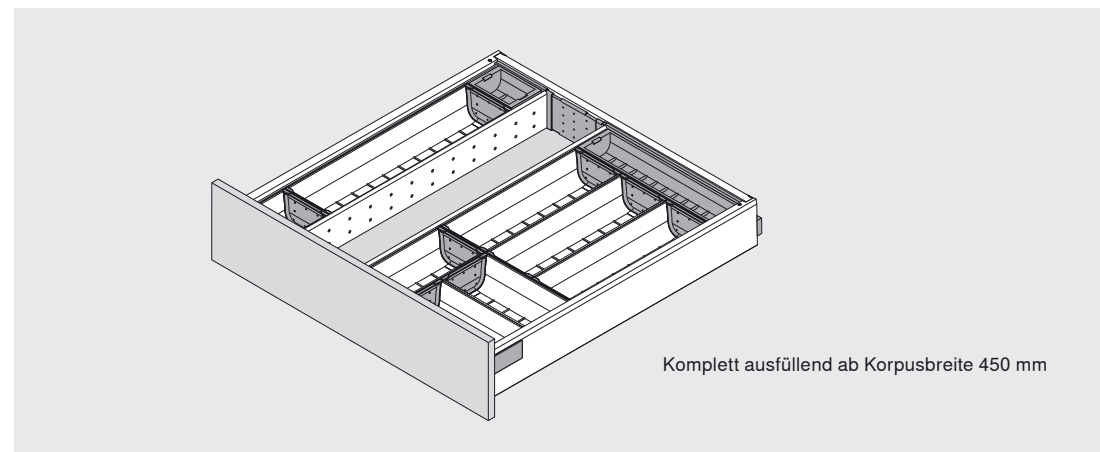

Bestellinformation