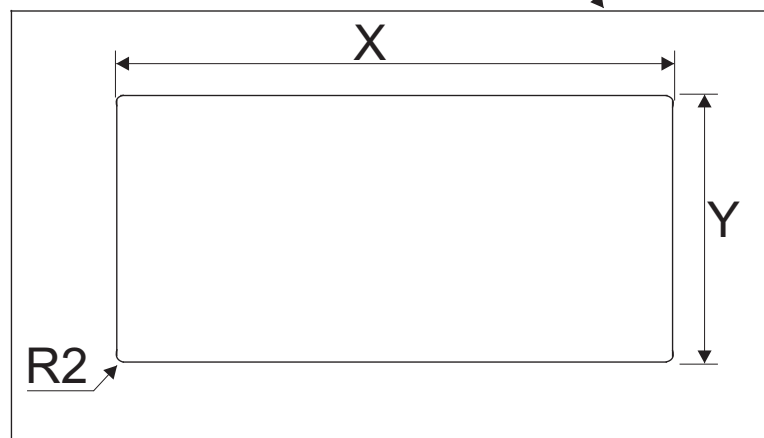

Mit Verriegelungsschieber zur Sicherung des Klappdeckels
With sliding bolt for fixing the flap cover

Flächenbündige / Flush Version

Arbeitsplatte / Worktop

Fräsmaß / Worktop hole opening size:

Flächenbündige Version
Flush version:

X = Länge / Length -34

Y = Breite / Width -8