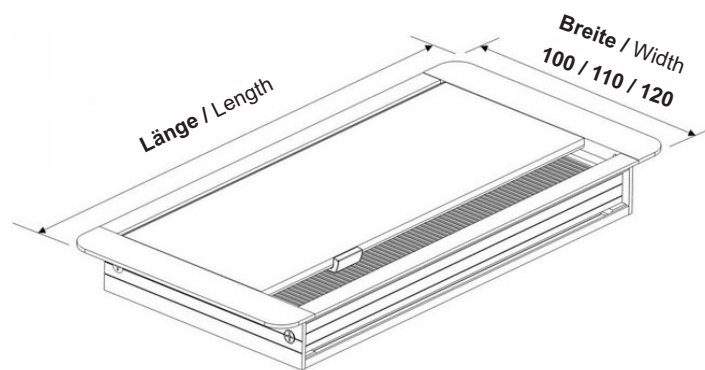

Kabeldurchführung aus Aluminium, mit abgerundeten Ecken, mit Verriegelungsschieber, schwarzer Bürstendichtung
Cable outlet in aluminium, with flush mount end cap, black brush seal

Maße / Measurements: 120 x 360 x 25mm

1 / 10

Zum flächenbündigen Einbau geeignet
Useable for flush mounting

Oberfläche / Finish

Aluminium-Optik
Aluminium optic

Edelstahl-Optik
Stainless steel optic

Edelstahl-Optik
Stainless steel optic

Aluminium-Optik
Aluminium optic

Mit Verriegelungsschieber zur Sicherung des Klappdeckels
With sliding bolt for fixing the flap cover

Flächenbündige / Flush Version

Arbeitsplatte / Worktop

Fräsmaß / Worktop hole opening size:

Flächenbündige Version
Flush version:

X = Länge / Length -34

Y = Breite / Width -8