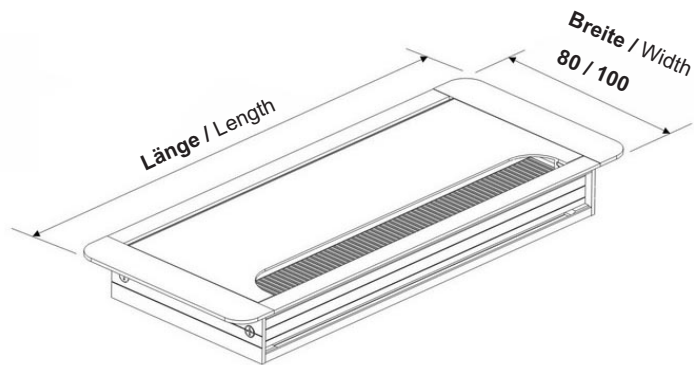

Kabeldurchführung aus Aluminium, mit abgerundeten Ecken, mit Verriegelungsschieber, schwarzer Bürstendichtung
Cable outlet in aluminium, with flush mount end cap, black brush seal

Maße / Measurements: 120 x 360 x 25mm

1 / 10

Zum flächenbündigen Einbau geeignet
Useable for flush mounting

Oberfläche / Finish

Aluminium-Optik
Aluminium optic

Edelstahl-Optik
Stainless steel optic

Edelstahl-Optik
Stainless steel optic

Aluminium-Optik
Aluminium optic

Mit Verriegelungsschieber zur Sicherung des Klappdeckels
With sliding bolt for fixing the flap cover

Flächenbündige / Flush Version

Arbeitsplatte / Worktop

Fräsmaß / Worktop hole opening size:

Flächenbündige Version
Flush version:

X = Länge / Length -34

Y = Breite / Width -8