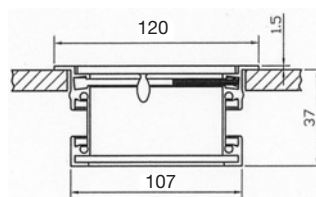

Kabeldurchführung aus Aluminium, mit geradem Klappdeckel, schwarzer Bürstendichtung
Cable outlet in aluminium, with straight flap cover, black brush seal

Oberfläche / Finish: Silber eloxiert /Silver sanded

Höhe / Height: 37mm

1 / 10

Maße / Measurement:

120 x 450mm

Andere Oberflächen auf Anfrage lieferbar
Other finishes available upon request