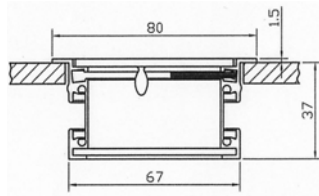

EXIT EDGE 37

Kabeldurchführung aus Aluminium, mit abnehmbarer Abdeckung, schwarzer Bürstendichtung
Cable outlet in aluminium, with removable cover, black brush seal

Mit magnetischer Sicherung des Deckels
With magnetic snap-in fixing of cover

Oberfläche / Finish: Silber eloxiert /Silver sanded

Höhe / Height: 37mm

 1 / 10

Maße / Measurement:

80 x 80mm

80 x 160mm

80 x 240mm

80 x 960mm

Oberfläche / Finish: Silber eloxiert /Silver sanded

Höhe / Height: 37mm

 1 / 10

Maße / Measurement:

120 x 450mm

Andere Oberflächen auf Anfrage lieferbar
Other finishes available upon request

Kabeldurchführung aus Aluminium, mit geradem Klappdeckel, schwarzer Bürstendichtung
Cable outlet in aluminium, with straight flap cover, black brush seal

Fräsmaß / Worktop hole opening size:

$X = \text{Länge / Length} - 9$

$Y = \text{Breite / Width} - 9$