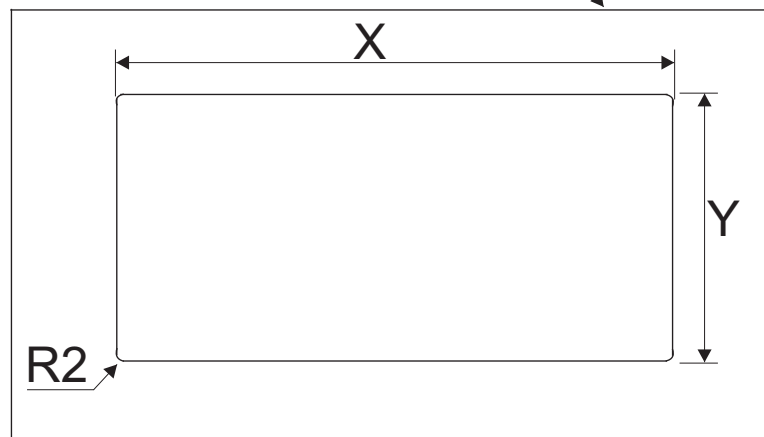

Oberfläche / Finish: Silber eloxiert /Silver sanded

Höhe / Height: 37mm

 1 / 10

Maße / Measurement:

80 x 80mm

80 x 160mm

80 x 240mm

80 x 960mm

Oberfläche / Finish: Silber eloxiert /Silver sanded

Höhe / Height: 37mm

 1 / 10

Maße / Measurement: Art. No.

110 x 320mm

Andere Oberflächen auf Anfrage lieferbar
Other finishes available upon request

Arbeitsplatte / Worktop

Fräsmaß / Worktop hole opening size:

$X = \text{Länge / Length} - 9$

$Y = \text{Breite / Width} - 9$