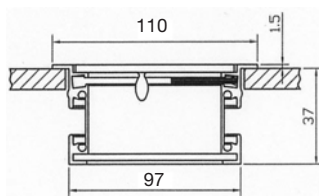

Oberfläche / Finish: Silber eloxiert /Silver sanded

Höhe / Height: 37mm

 1 / 10

Maße / Measurement:

80 x 80mm

80 x 160mm

80 x 240mm

80 x 960mm

Oberfläche / Finish: Silber eloxiert /Silver sanded

Höhe / Height: 37mm

 1 / 10

Maße / Measurement:

120 x 450mm

Andere Oberflächen auf Anfrage lieferbar
Other finishes available upon request

Kabeldurchführung aus Aluminium, mit geradem Klappdeckel, schwarzer Bürstendichtung
Cable outlet in aluminium, with straight flap cover, black brush seal

Oberfläche / Finish: Silber eloxiert /Silver sanded

Höhe / Height: 37mm

 1 / 10

Maße / Measurement: Art. No.

110 x 320mm

Andere Oberflächen auf Anfrage lieferbar
Other finishes available upon request

Arbeitsplatte / Worktop

Fräsmaß / Worktop hole opening size:

$X = \text{Länge / Length} - 9$

$Y = \text{Breite / Width} - 9$