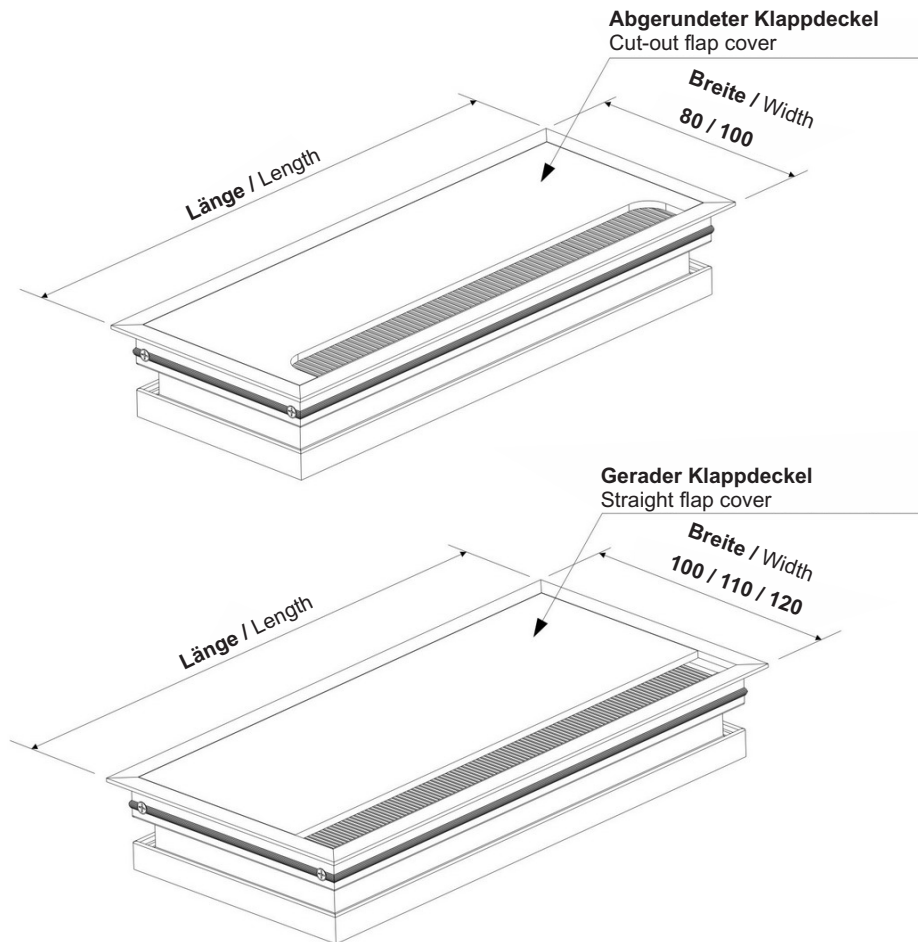

Oberfläche / Finish: Silber eloxiert /Silver sanded

Höhe / Height: 37mm

 1 / 10

Maße / Measurement:

80 x 80mm

80 x 160mm

80 x 240mm

80 x 960mm

Oberfläche / Finish: Silber eloxiert /Silver sanded

Höhe / Height: 37mm

 1 / 10

Maße / Measurement:

120 x 450mm

Andere Oberflächen auf Anfrage lieferbar
Other finishes available upon request

Kabeldurchführung aus Aluminium, mit geradem Klappdeckel, schwarzer Bürstendichtung
Cable outlet in aluminium, with straight flap cover, black brush seal

Oberfläche / Finish: Silber eloxiert /Silver sanded

Höhe / Height: 37mm

 1 / 10

Maße / Measurement: Art. No.

110 x 320mm

Andere Oberflächen auf Anfrage lieferbar
Other finishes available upon request

Arbeitsplatte / Worktop

Fräsmaß / Worktop hole opening size:

$X = \text{Länge / Length} - 9$

$Y = \text{Breite / Width} - 9$