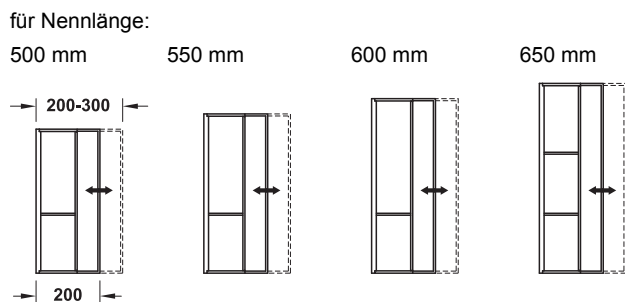

## Einsatz aus Holz

Besteckeinsatz kann stufenlos für Zwischenkorpusbreiten eingesetzt werden.

- Einsatzbereich: für Zargenführungssystem aus Holz und Metall mit Systemhöhe min. 65 mm
- Oberfläche: lackiert
- Seitenwanddicke: beliebig, Anschlussleisten für Zargen integriert
- Ausführung: nach links oder rechts mit weiteren Einsätzen erweiterbar

### Hinweis

Effektive Nutzbreite des Frontauszuginnenraums:  
KorpUSAußenbreite – 100 mm.

### Bestellhinweis

Ahorn, Eiche, Nussbaum sind nicht lagernd, bitte entsprechende Lieferzeit beachten.  
Einsätze für Nennlänge 300, 400 und 450 mm sind auf Anfrage lieferbar.

→ **Besteckeinsatz**  
breitenverstellbar für Korpusbreite 300 – 400 mm

- Breite: 200 – 300 mm
- Höhe: 62 mm
- Tiefe: Nennlänge – 28 mm

für Nennlänge mm	Ahorn	Buche	Eiche	Nussbaum
500				
550				
600				
650				

Abpackung: 1 Stück

→ **Besteckeinsatz**  
breitenverstellbar für Korpusbreite 450 – 700 mm