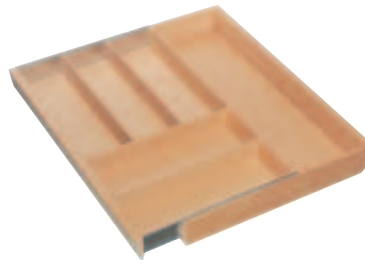

## Einsatz aus Holz

Besteckeinsatz kann stufenlos für Zwischenkorpusbreiten eingesetzt werden.

- Einsatzbereich: für Zargenführungssystem aus Holz und Metall mit Systemhöhe min. 65 mm
- Oberfläche: lackiert
- Seitenwanddicke: beliebig, Anschlussleisten für Zargen integriert
- Ausführung: nach links oder rechts mit weiteren Einsätzen erweiterbar

### Bestellhinweis

Ahorn, Eiche, Nussbaum sind nicht lagernd, bitte entsprechende Lieferzeit beachten.  
Einsätze für Nennlänge 300, 400 und 450 mm sind auf Anfrage lieferbar.

→ **Besteckeinsatz**  
breitenverstellbar für Korpusbreite 300 – 400 mm

- Breite: 200 – 300 mm
- Höhe: 62 mm
- Tiefe: Nennlänge – 28 mm

für Nennlänge mm	Ahorn	Buche	Eiche	Nussbaum
500				
550				
600				
650				

Abpackung: 1 Stück

→ **Besteckeinsatz**  
breitenverstellbar für Korpusbreite 450 – 700 mm