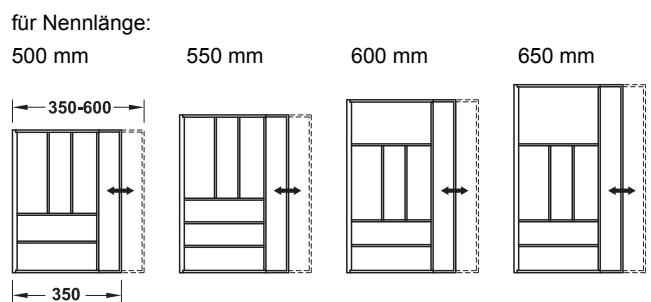

## Einsatz aus Holz

Besteckeinsatz kann stufenlos für Zwischenkorpusbreiten eingesetzt werden.

- Einsatzbereich: für Zargenführungssystem aus Holz und Metall mit Systemhöhe min. 65 mm
- Oberfläche: lackiert
- Seitenwanddicke: beliebig, Anschlussleisten für Zargen integriert
- Ausführung: nach links oder rechts mit weiteren Einsätzen erweiterbar

### Bestellhinweis

Ahorn, Eiche, Nussbaum sind nicht lagernd, bitte entsprechende Lieferzeit beachten.  
Einsätze für Nennlänge 300, 400 und 450 mm sind auf Anfrage lieferbar.

→ **Besteckeinsatz**  
breitenverstellbar für Korpusbreite 300 – 400 mm

- Breite: 200 – 300 mm
- Höhe: 62 mm
- Tiefe: Nennlänge – 28 mm

für Nennlänge mm	Ahorn	Buche	Eiche	Nussbaum
500				
550				
600				
650				

Abpackung: 1 Stück

→ **Besteckeinsatz**  
breitenverstellbar für Korpusbreite 450 – 700 mm

- Breite: 350 – 600 mm
- Höhe: 62 mm
- Tiefe: Nennlänge – 28 mm

für Nennlänge mm	Ahorn	Buche	Eiche	Nussbaum
500				
550				
600				
650				

Abpackung: 1 Stück

DGH-M 2007, HDE, 02/07, Maßangaben unverbindlich. Konstruktionsänderungen vorbehalten.