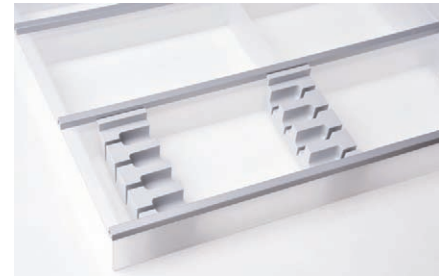

Typenübersicht

cuisio Schubkasteneinsatz-Sets

Artikel-Nr.	Bezeichnung	Breite	Ausstattung
2250	Schubkasteneinsatz	300 mm	1x200er Schale
2251	Schubkasteneinsatz	400 mm	1x200er, 1x100er Schale
2252	Schubkasteneinsatz	450 mm	1x200er, 1x150er Schale
2253	Schubkasteneinsatz	500 mm	1x200er, 2x100er Schale
2254	Schubkasteneinsatz	550 mm	1x200er, 1x150er, 1x100er Schale
2255	Schubkasteneinsatz	600 mm	
2260			
2256	Schubkasteneinsatz	800 mm	
2257	Schubkasteneinsatz	900 mm	
2259	Schubkasteneinsatz	1000 mm	
2258	Schubkasteneinsatz	1200 mm	

Artikel-Nr.	Bezeichnung	Einsatz	Ausstattung
2056.51 30411	Messerblock	für 100er Schale	hellgrau
2056.52 30411	Messerblock	für 150er Schale	hellgrau
2058.11	Seitenabschlusswand		für linke und rechte Seite zu verwenden

Systemaufbau

Messerblock/Seitenabschlusswand