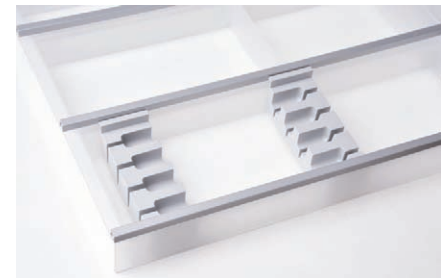

Typenübersicht

cuisio Schubkasteneinsatz-Sets

Artikel-Nr.	Bezeichnung	Breite	Ausstattung
2250	Schubkasteneinsatz	300 mm	1x200er Schale
2251	Schubkasteneinsatz	400 mm	1x200er, 1x100er Schale
2252	Schubkasteneinsatz	450 mm	1x200er, 1x150er Schale
2253	Schubkasteneinsatz	500 mm	1x200er, 2x100er Schale
2254	Schubkasteneinsatz	550 mm	1x200er, 1x150er, 1x100er Schale
2255	Schubkasteneinsatz	600 mm	
2260			
2256	Schubkasteneinsatz	800 mm	
2257	Schubkasteneinsatz	900 mm	
2259	Schubkasteneinsatz	1000 mm	
2258	Schubkasteneinsatz	1200 mm	

Artikel-Nr.	Bezeichnung	Einsatz	Ausstattung
2056.51 30411	Messerblock	für 100er Schale	hellgrau
2056.52 30411	Messerblock	für 150er Schale	hellgrau
2058.11	Seitenabschlusswand		für linke und rechte Seite zu verwenden

Systemaufbau

Messerblock/Seitenabschlusswand