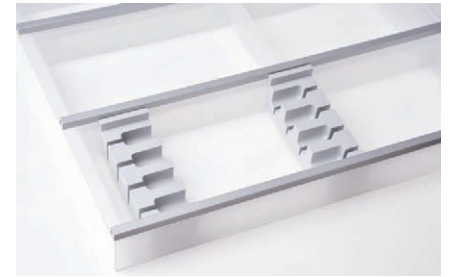

Typenübersicht

cuisio Schubkasteneinsatz-Sets

Artikel-Nr.	Bezeichnung	Breite	Ausstattung
2250	Schubkasteneinsatz	300 mm	1x200er Schale
2251	Schubkasteneinsatz	400 mm	1x200er, 1x100er Schale
2252	Schubkasteneinsatz	450 mm	1x200er, 1x150er Schale
2253	Schubkasteneinsatz	500 mm	1x200er, 2x100er Schale
2254	Schubkasteneinsatz	550 mm	1x200er, 1x150er, 1x100er Schale
2255	Schubkasteneinsatz	600 mm	
2260			
2256	Schubkasteneinsatz	800 mm	
2257	Schubkasteneinsatz	900 mm	
2259	Schubkasteneinsatz	1000 mm	
2258	Schubkasteneinsatz	1200 mm	

Artikel-Nr.	Bezeichnung	Einsatz	Ausstattung
2056.51 30411	Messerblock	für 100er Schale	hellgrau
2056.52 30411	Messerblock	für 150er Schale	hellgrau
2058.11	Seitenabschlusswand		für linke und rechte Seite zu verwenden

Systemaufbau

Messerblock/Seitenabschlusswand