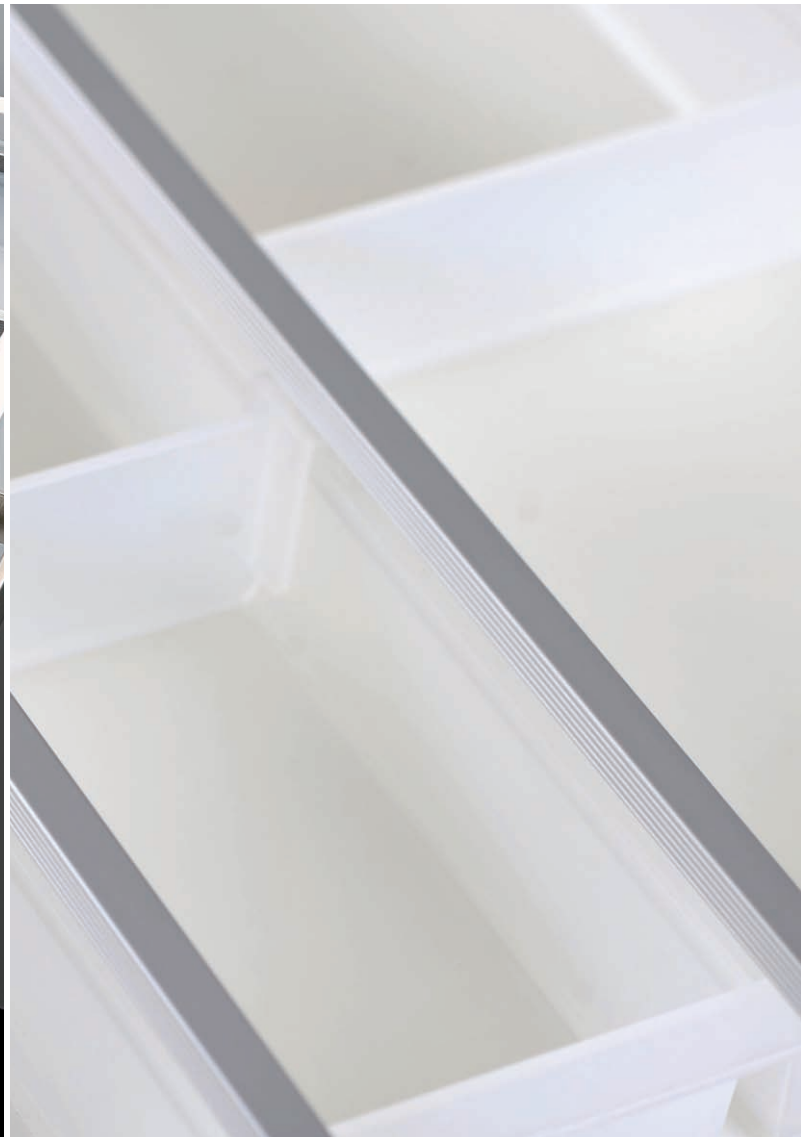

ninka[®]

Ideen gestalten die Zukunft.

Der elegante Schubkasteneinsatz

Kompakt. Edel.

cuisio

Individuell für alle Breiten

Mit Eleganz und seiner frischen Ausstrahlung begeistert das cuisio Einsatzsystem für Schubkästen. Der wertige Materialmix aus transluzenten Kunststoffschalen – neu in der Farbe Graphit – und Metall-Verbindungsprofilen – neu in Edelstahloptik – hebt die Wertigkeit der Innenausstattung einer modernen Kücheneinrichtung. Mit einer ausgeklügelten Stecktechnik lässt sich das System flexibel an die unterschiedlichen Schubkastenbreiten anpassen. Eine weitere Organisation innerhalb der einzelnen Schalen mittels Trennstegen ermöglicht eine optimale Platzausnutzung nach den individuellen Bedürfnissen des Nutzers.

cuisio Schubkasteneinsatz

- Exklusiver Gesamteindruck durch Materialmix aus transluzentem Kunststoff und Aluminium
- Geradlinige Gestaltung sowie Schaleneinsätze in unterschiedlichen Breiten ermöglichen eine optimale Platzausnutzung
- Wertige Haptik, sattes Klangverhalten durch massive Wandstärken
- Individuelle Inneneinteilung durch im Raster versetzbare Trennstegen
- Seitliche Dichtlippen schließen den Schubkasten komplett ab und verhindern das Eindringen von Schmutz
- Spülmaschinengeeignet
- Breitenabhängige Einsatzmöglichkeit für alle Schubkastentypen
- Sondertiefen auf Anfrage
- Messerblock als Zubehör
- Praktisch und versandfertig in Sets verpackt

Typenübersicht

cuisio Schubkasteneinsatz-Sets

Artikel-Nr.	Bezeichnung	Breite	Ausstattung
2250	Schubkasteneinsatz	300 mm	1x200er Schale
2251	Schubkasteneinsatz	400 mm	1x200er, 1x100er Schale
2252	Schubkasteneinsatz	450 mm	1x200er, 1x150er Schale
2253	Schubkasteneinsatz	500 mm	1x200er, 2x100er Schale
2254	Schubkasteneinsatz	550 mm	1x200er, 1x150er, 1x100er Schale
2255	Schubkasteneinsatz	600 mm	
2260			
2256	Schubkasteneinsatz	800 mm	
2257	Schubkasteneinsatz	900 mm	
2259	Schubkasteneinsatz	1000 mm	
2258	Schubkasteneinsatz	1200 mm	