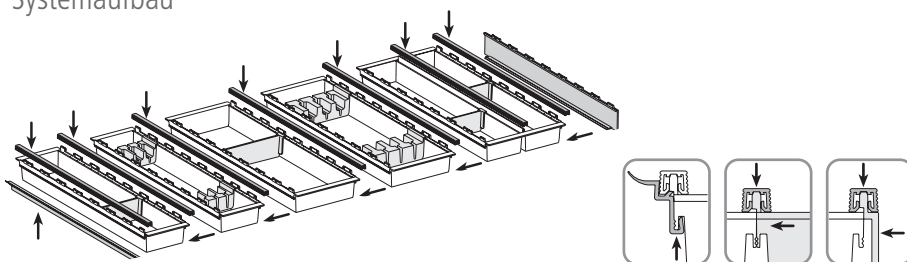

Typenübersicht

cuisio Schubkasteneinsatz-Sets

Artikel-Nr.	Bezeichnung	Breite	Ausstattung
2250	Schubkasteneinsatz	300 mm	1x200er Schale
2251	Schubkasteneinsatz	400 mm	1x200er, 1x100er Schale
2252	Schubkasteneinsatz	450 mm	1x200er, 1x150er Schale
2253	Schubkasteneinsatz	500 mm	1x200er, 2x100er Schale
2254	Schubkasteneinsatz	550 mm	1x200er, 1x150er, 1x100er Schale
2255	Schubkasteneinsatz	600 mm	
2260			
2256	Schubkasteneinsatz	800 mm	
2257	Schubkasteneinsatz	900 mm	
2259	Schubkasteneinsatz	1000 mm	
2258	Schubkasteneinsatz	1200 mm	

Artikel-Nr.	Bezeichnung	Einsatz	Ausstattung
2056.51 30411	Messerblock	für 100er Schale	hellgrau
2056.52 30411	Messerblock	für 150er Schale	hellgrau
2058.11	Seitenabschlusswand		für linke und rechte Seite zu verwenden

Systemaufbau

Messerblock/Seitenabschlusswand