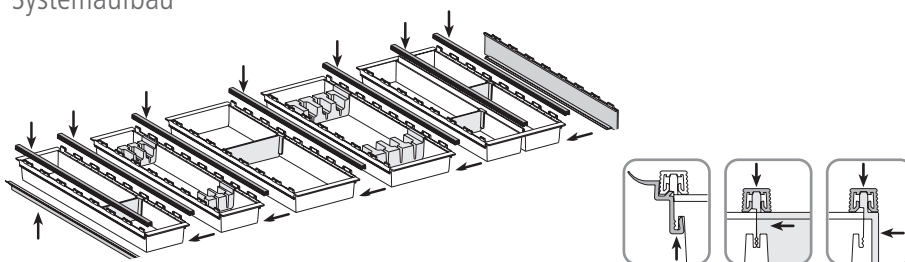

Typenübersicht

cuisio Schubkasteneinsatz-Sets

Artikel-Nr.	Bezeichnung	Breite	Ausstattung
2250	Schubkasteneinsatz	300 mm	1x200er Schale
2251	Schubkasteneinsatz	400 mm	1x200er, 1x100er Schale
2252	Schubkasteneinsatz	450 mm	1x200er, 1x150er Schale
2253	Schubkasteneinsatz	500 mm	1x200er, 2x100er Schale
2254	Schubkasteneinsatz	550 mm	1x200er, 1x150er, 1x100er Schale
2255	Schubkasteneinsatz	600 mm	
2260			
2256	Schubkasteneinsatz	800 mm	
2257	Schubkasteneinsatz	900 mm	
2259	Schubkasteneinsatz	1000 mm	
2258	Schubkasteneinsatz	1200 mm	

Artikel-Nr.	Bezeichnung	Einsatz	Ausstattung
2056.51 30411	Messerblock	für 100er Schale	hellgrau
2056.52 30411	Messerblock	für 150er Schale	hellgrau
2058.11	Seitenabschlusswand		für linke und rechte Seite zu verwenden

Systemaufbau

Messerblock/Seitenabschlusswand