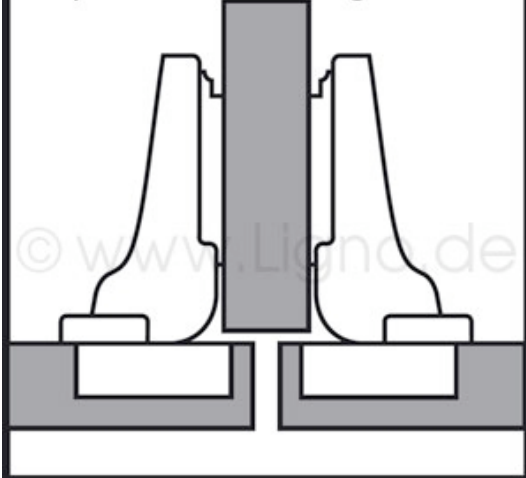

Blumotion für Türen (973A0600)

BLUMOTION 973A für Türen

Ausführung gekröpfte Scharniere für Mittelanschlag der Firma Blum

- Einfach auf den Bandarm des Scharniers aufstecken
- Für die perfekte Bewegung sollte bei normaler Türgröße jedes Scharnier mit einer BLUMOTION 973A versehen werden. Bei kleineren, leichteren Türen ist die Anzahl entsprechend zu reduzieren.

Geeignet für die Scharniere:

- CLIP top 107°
- CLIP top 120°
- CLIP top Profiltür
- CLIP top 95° Alurahmen
- CLIP top 120° Alurahmen
- CLIP 100°

Beispiel für Mittelanschlag Scharniere

!! Wichtig !!
Bitte achten Sie darauf, dass am Scharnier der Firma Blum eine quadratische Öffnung vorhanden ist. Siehe Bild links.